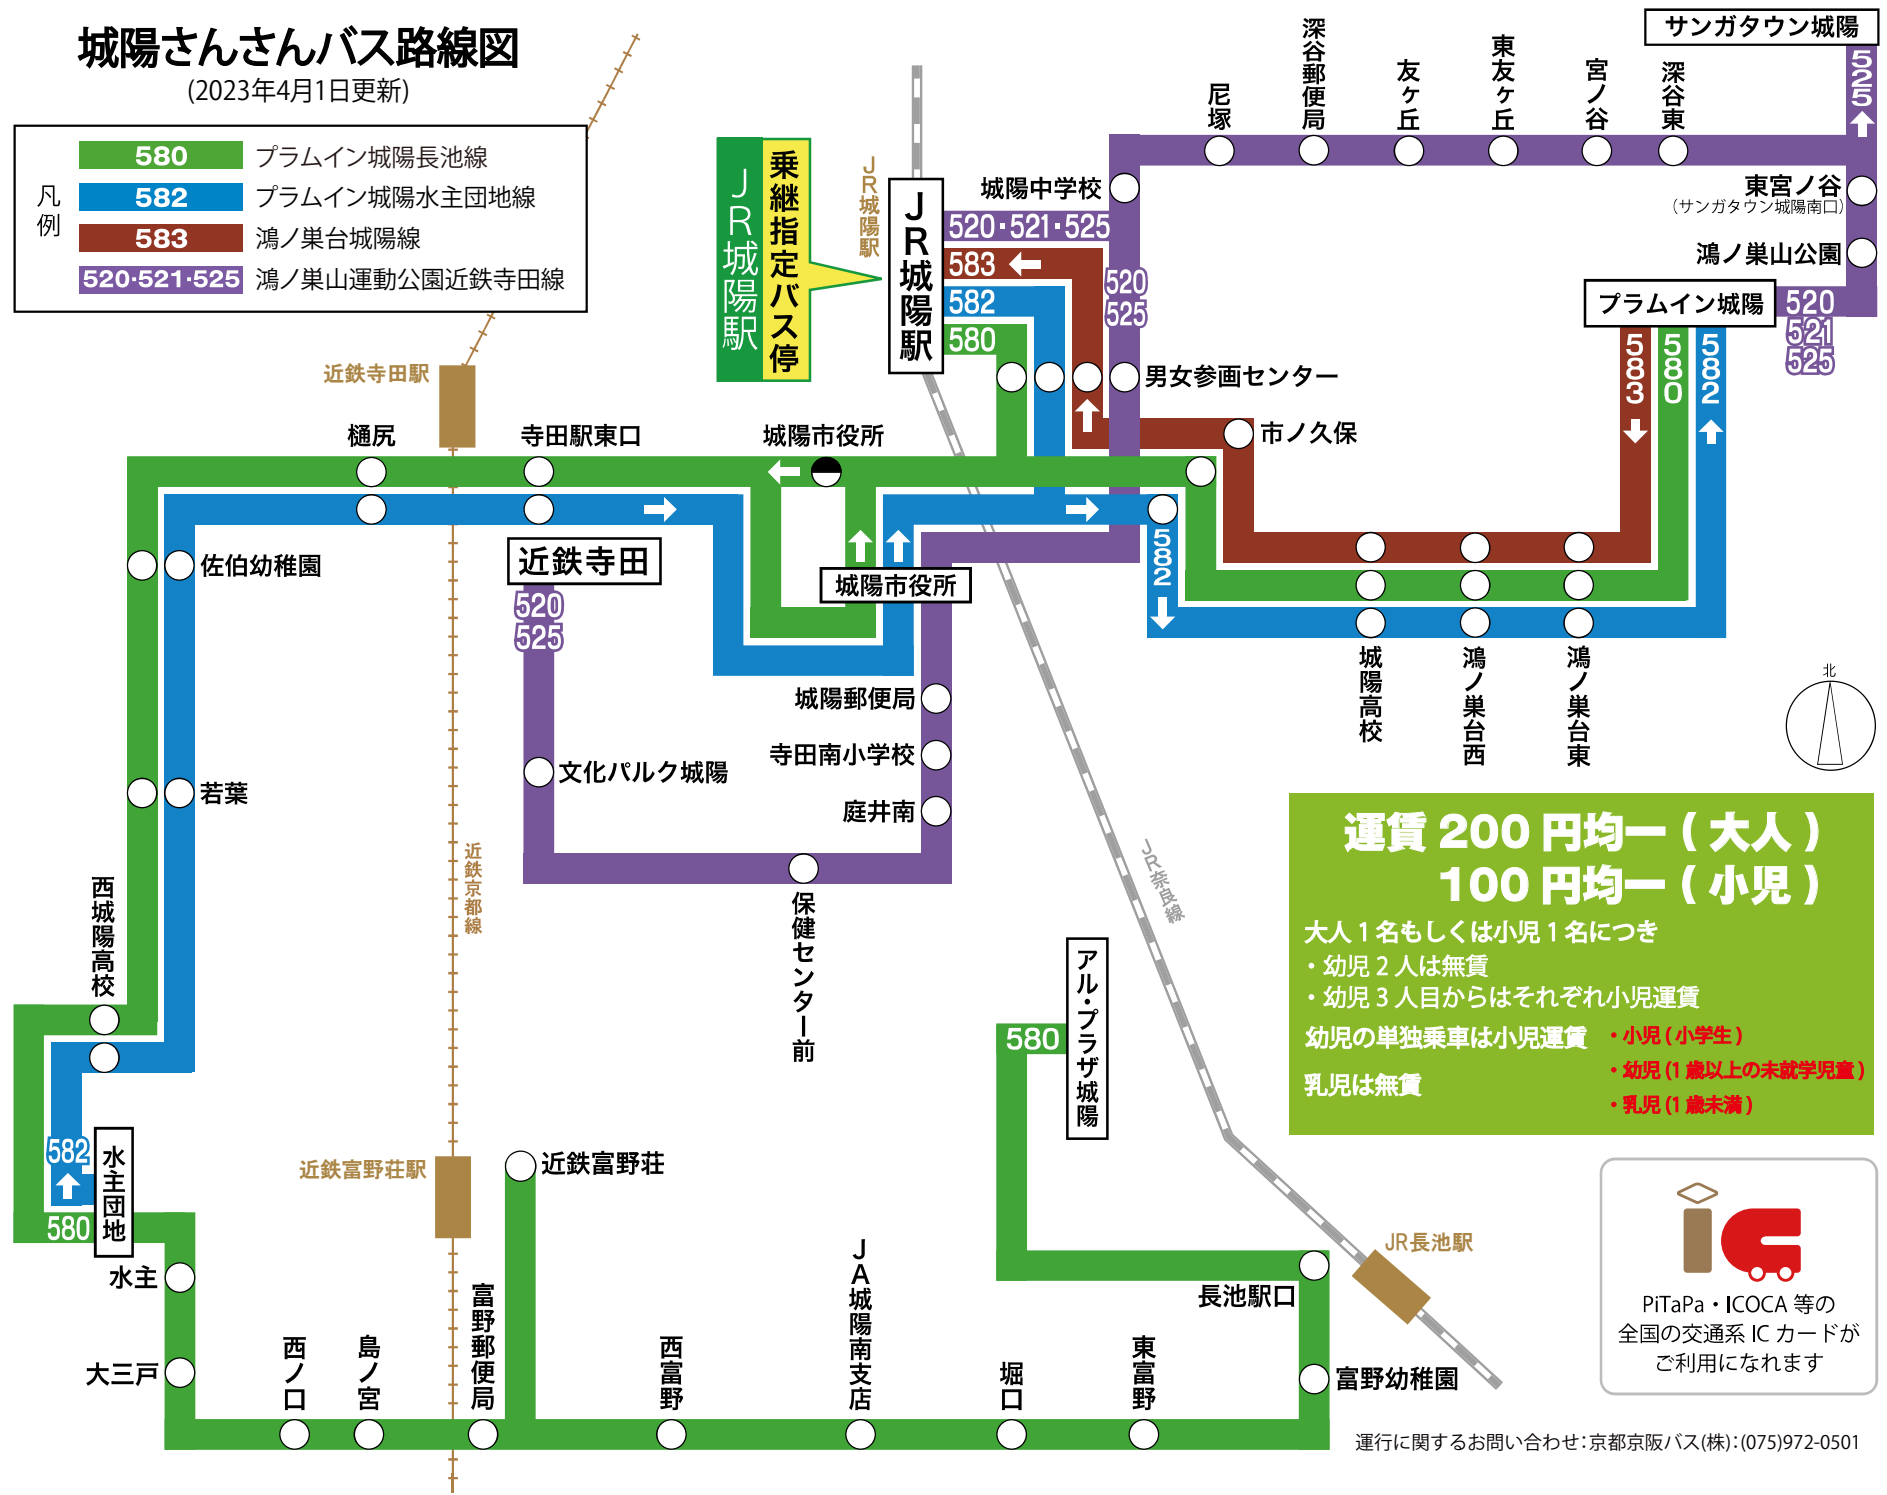

# 城陽さんさんバス路線図

(2023年4月1日更新)

凡例	580	プラムイン城陽長池線
	582	プラムイン城陽水主団地線
	583	鴻ノ巣台城陽線
	520・521・525	鴻ノ巣山運動公園近鉄寺田線

JR城陽駅  
乗継指定バス停

**運賃 200 円均一 (大人)**  
**100 円均一 (小児)**

大人1名もしくは小児1名につき

- ・幼児2人は無賃
- ・幼児3人目からはそれぞれ小児運賃

幼児の単独乗車は小児運賃

- ・小児 (小学生)
- ・幼児 (1歳以上の未就学児童)
- ・乳児 (1歳未満)

乳児は無賃

  
PiTaPa・ICOCA等の  
全国の交通系ICカードが  
ご利用になれます

運行に関するお問い合わせ: 京都京阪バス(株): (075)972-0501