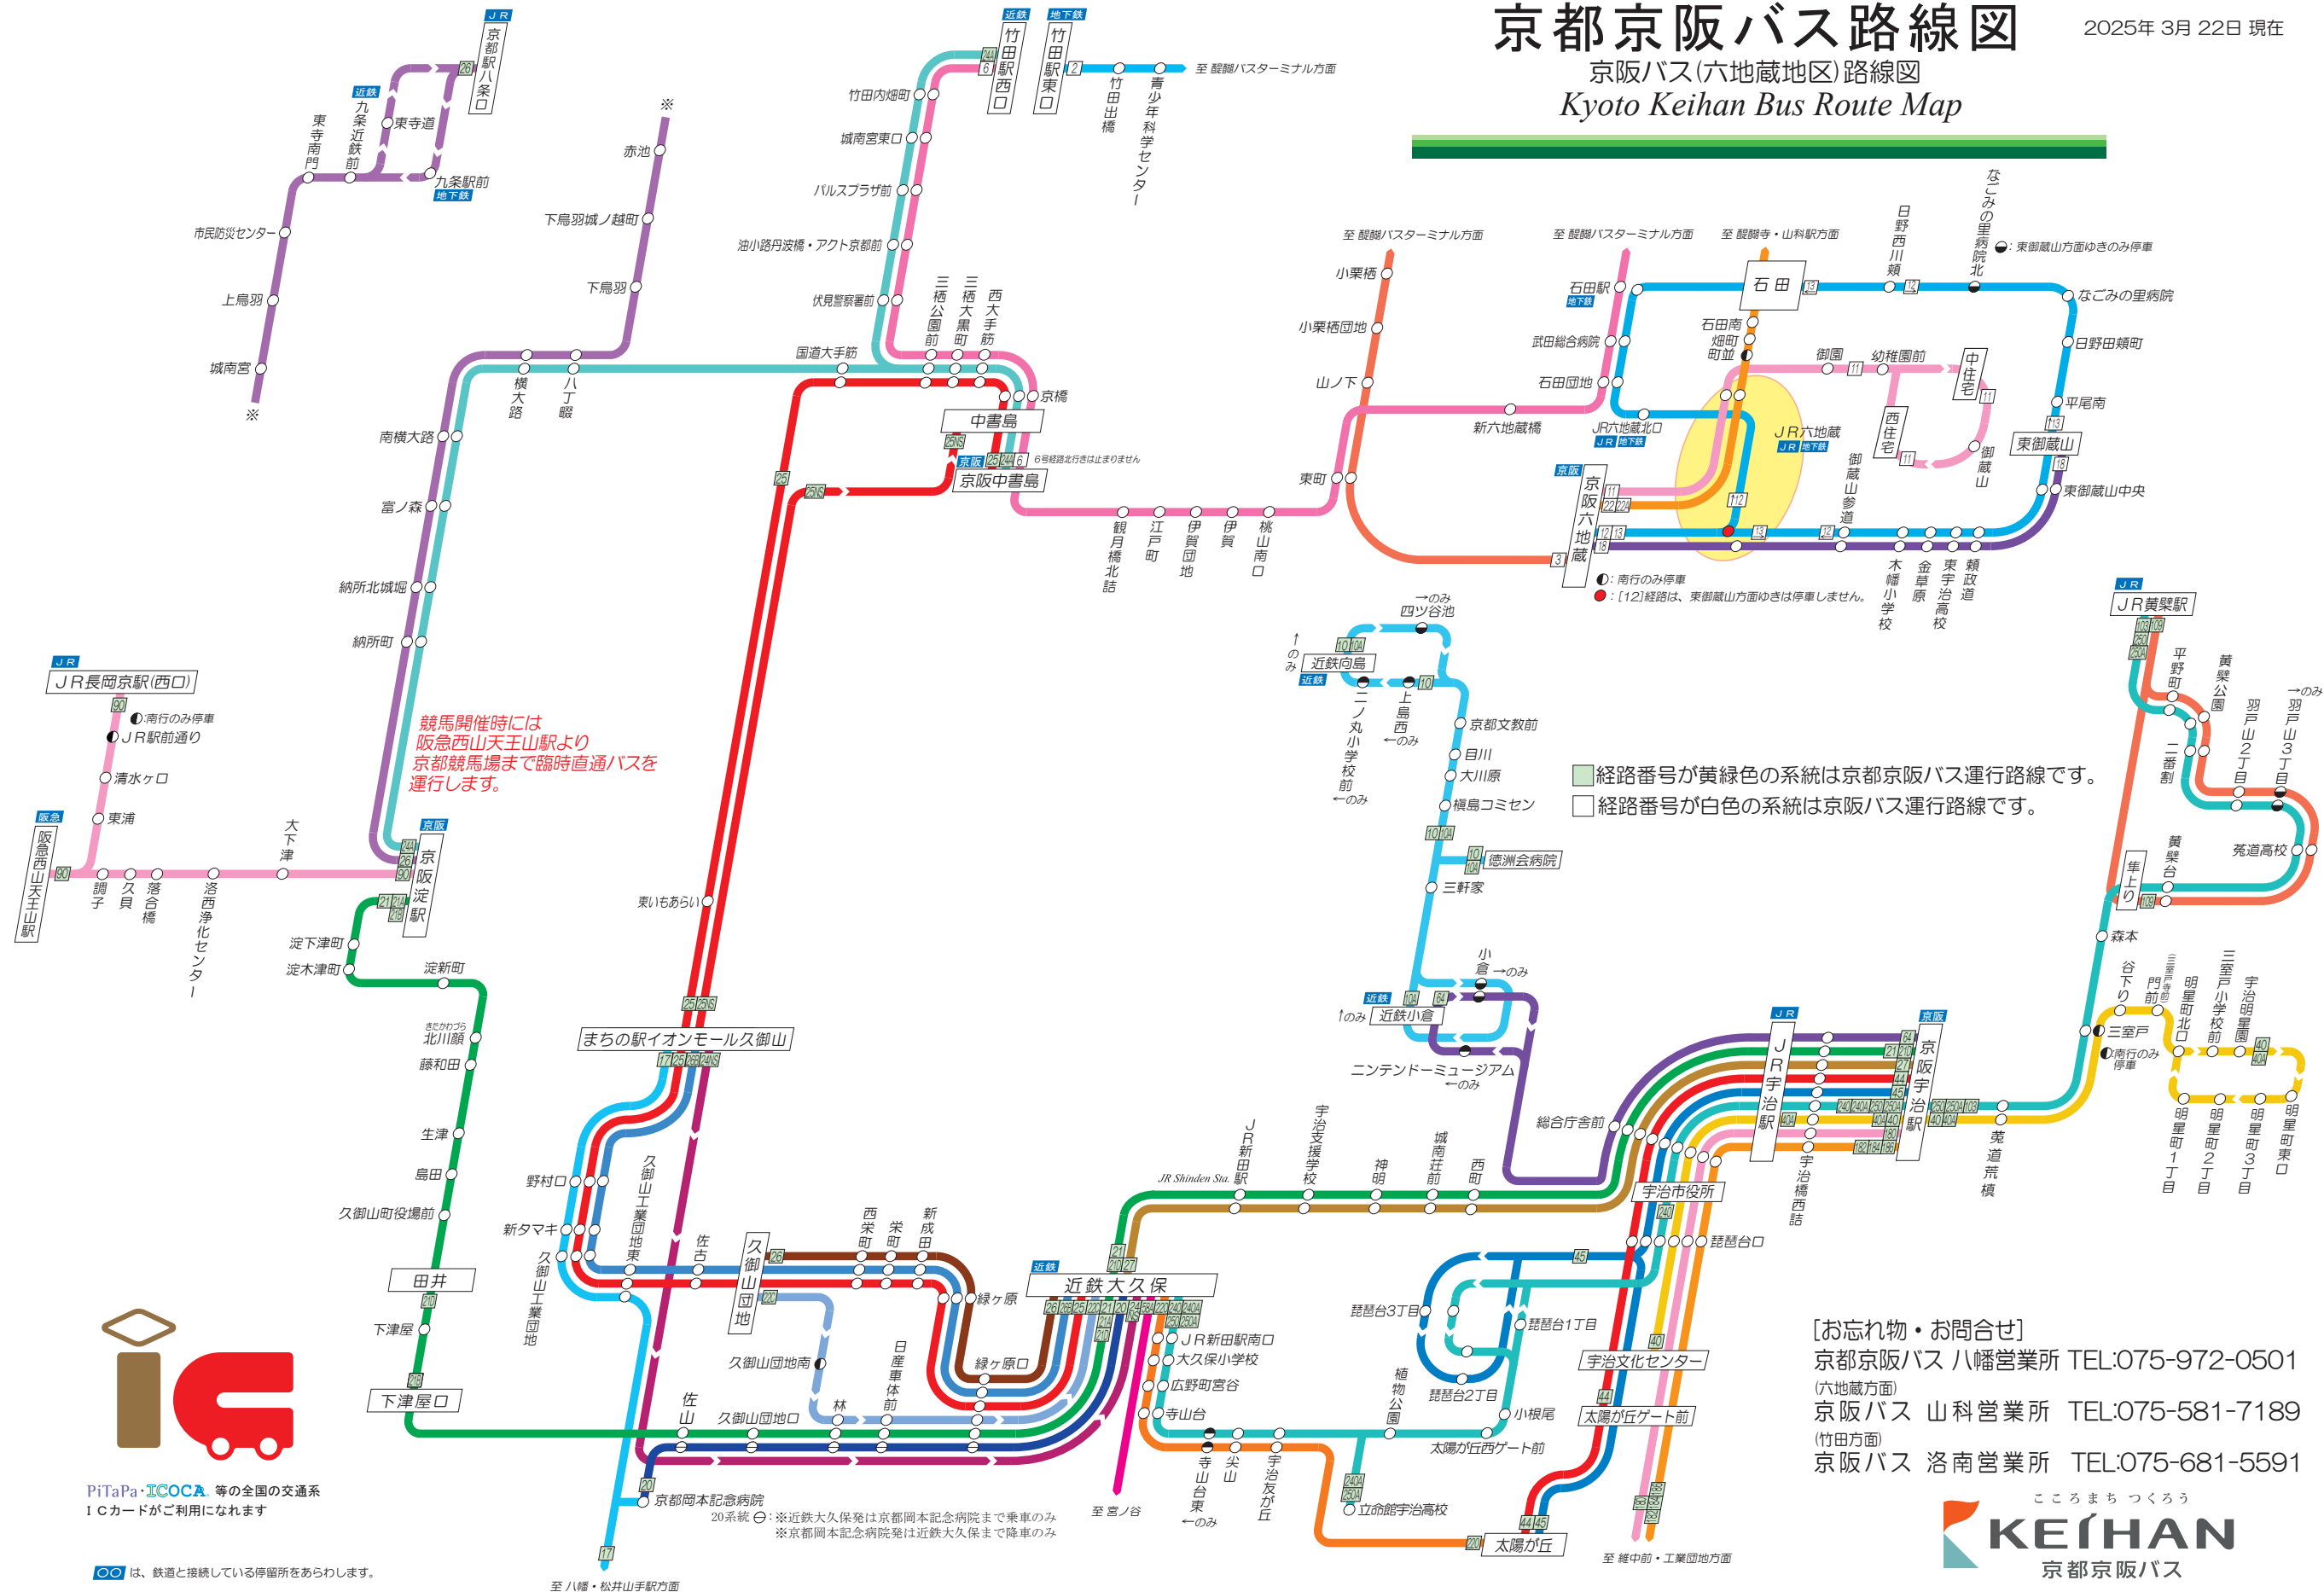

京都京阪バス路線図

2025年 3月 22日 現在

京阪バス(六地蔵地区)路線図

Kyoto Keihan Bus Route Map

競馬開催時には
阪急西山天王山駅より
京都競馬場まで臨時直通バスを
運行します。

経路番号が黄緑色の系統は京都京阪バス運行路線です。
経路番号が白色の系統は京阪バス運行路線です。

[お忘れ物・お問合せ]
京都京阪バス 八幡営業所 TEL:075-972-0501
(六地蔵方面)
京阪バス 山科営業所 TEL:075-581-7189
(竹田方面)
京阪バス 洛南営業所 TEL:075-681-5591

PiTaPa・ICOCA 等の全国の交通系
ICカードがご利用になれます

は、鉄道と接続している停留所をあらわします。

※近鉄大久保発は京都岡本記念病院まで乗車のみ
※京都岡本記念病院発は近鉄大久保まで降車のみ