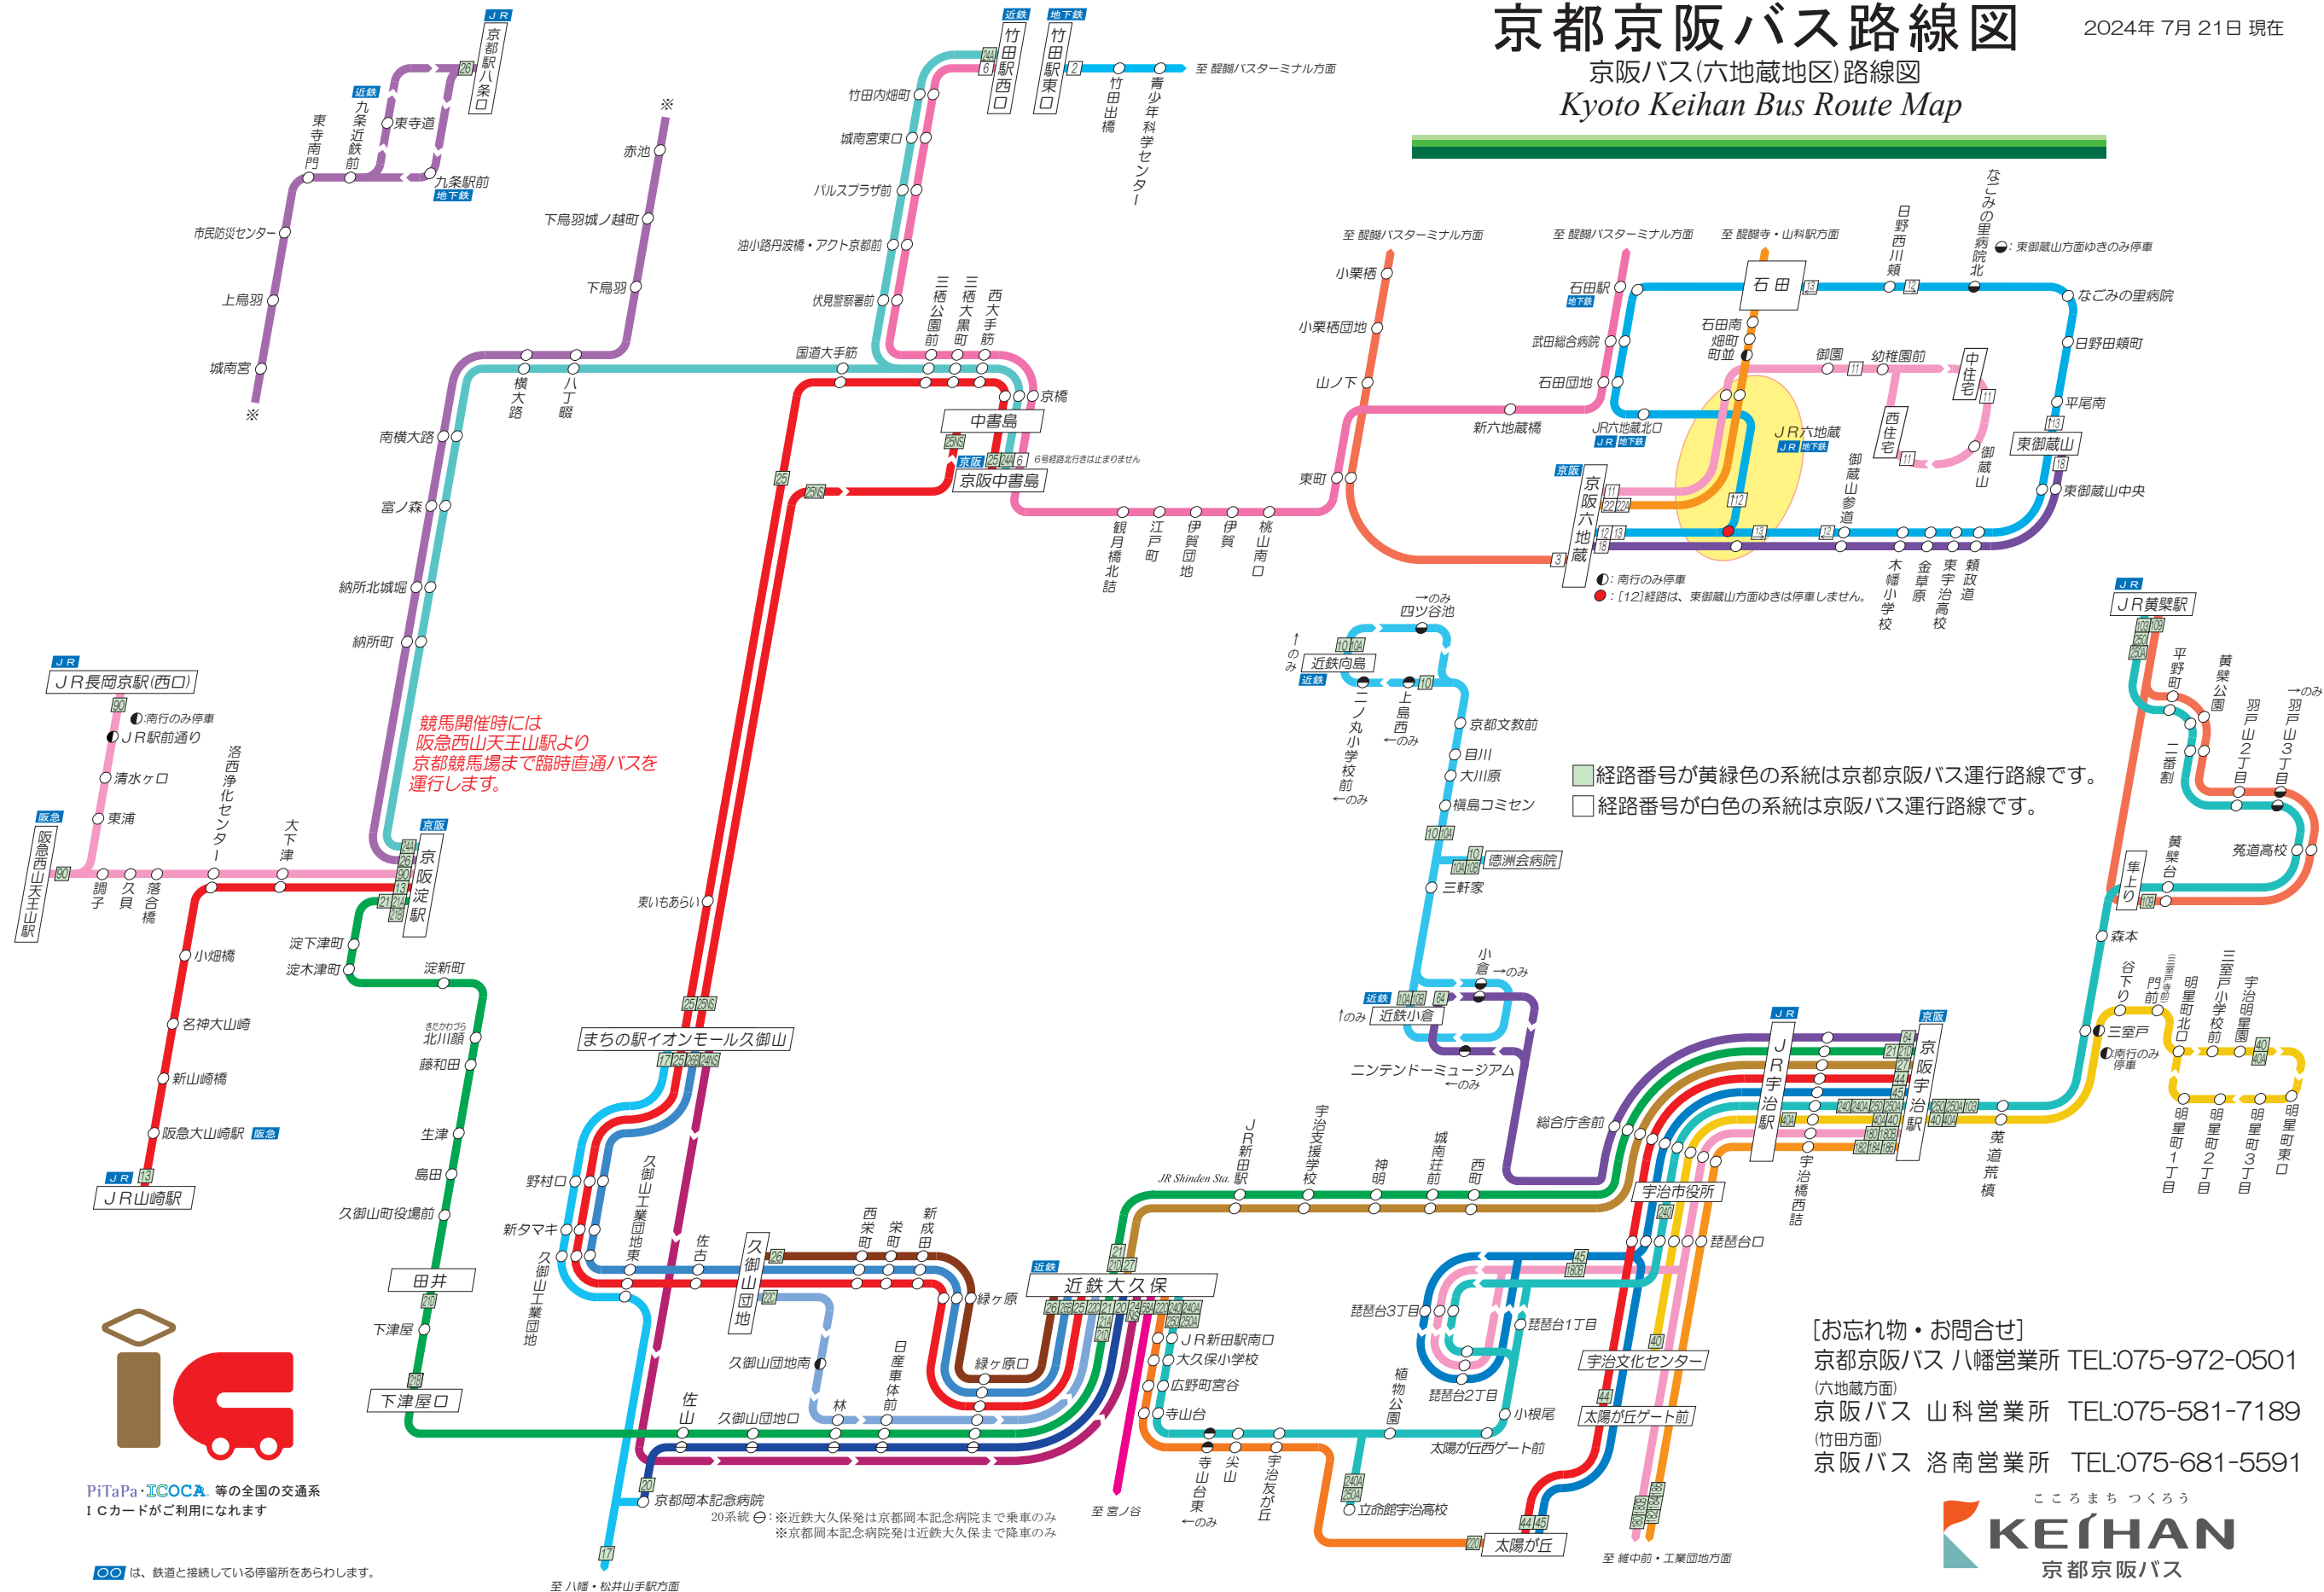

# 京都京阪バス路線図

2024年 7月 21日 現在

京阪バス(六地蔵地区)路線図

Kyoto Keihan Bus Route Map

[お忘れ物・お問合せ]  
京都京阪バス 八幡営業所 TEL:075-972-0501  
(六地蔵方面)  
京阪バス 山科営業所 TEL:075-581-7189  
(竹田方面)  
京阪バス 洛南営業所 TEL:075-681-5591

PiTaPa・ICOCA 等の全国の交通系ICカードがご利用になれます

は、鉄道と接続している停留所をあらわします。