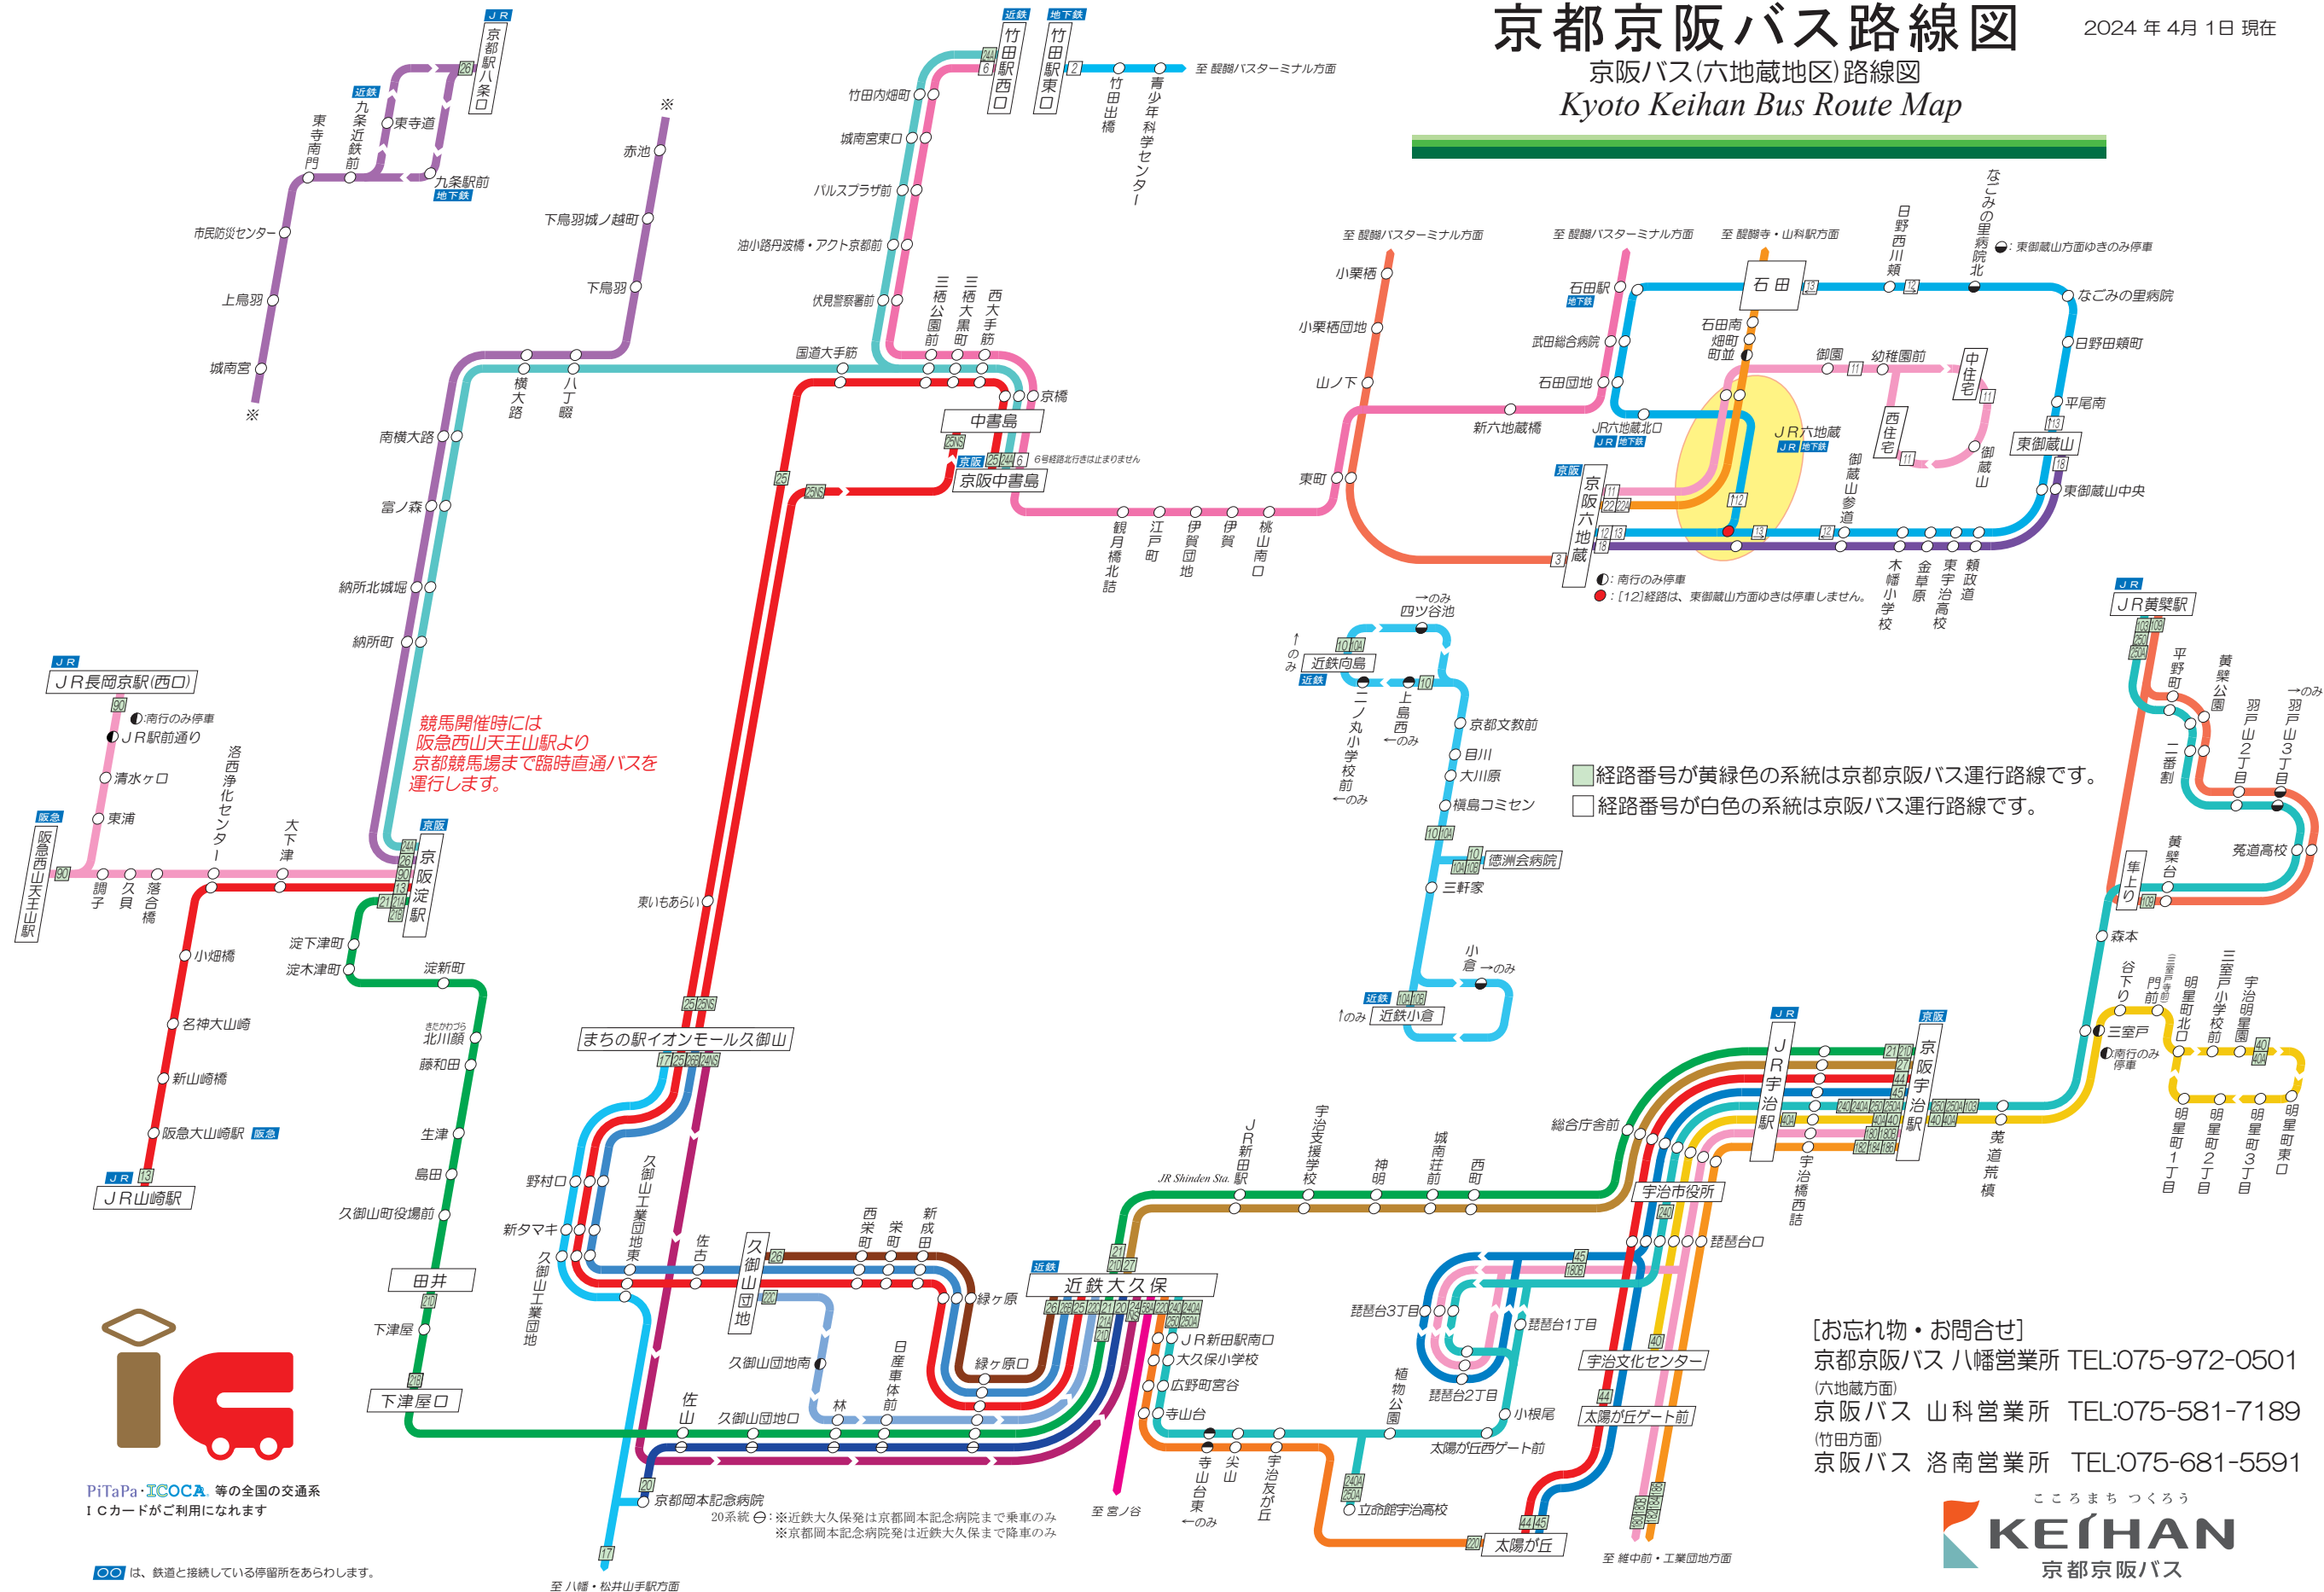

京都京阪バス路線図

2024年4月1日現在

京阪バス(六地蔵地区)路線図

Kyoto Keihan Bus Route Map

競馬開催時には
阪急西山天王山駅より
京都競馬場まで臨時直通バスを
運行します。

経路番号が黄緑色の系統は京都京阪バス運行路線です。
経路番号が白色の系統は京阪バス運行路線です。

[お忘れ物・お問合せ]
京都京阪バス 八幡営業所 TEL:075-972-0501
(六地蔵方面)
京阪バス 山科営業所 TEL:075-581-7189
(竹田方面)
京阪バス 洛南営業所 TEL:075-681-5591

PiTaPa・ICOCA 等の全国の交通系
ICカードがご利用になれます

は、鉄道と接続している停留所をあらわします。

※近鉄大久保発は京都岡本記念病院まで乗車のみ
※京都岡本記念病院発は近鉄大久保まで降車のみ