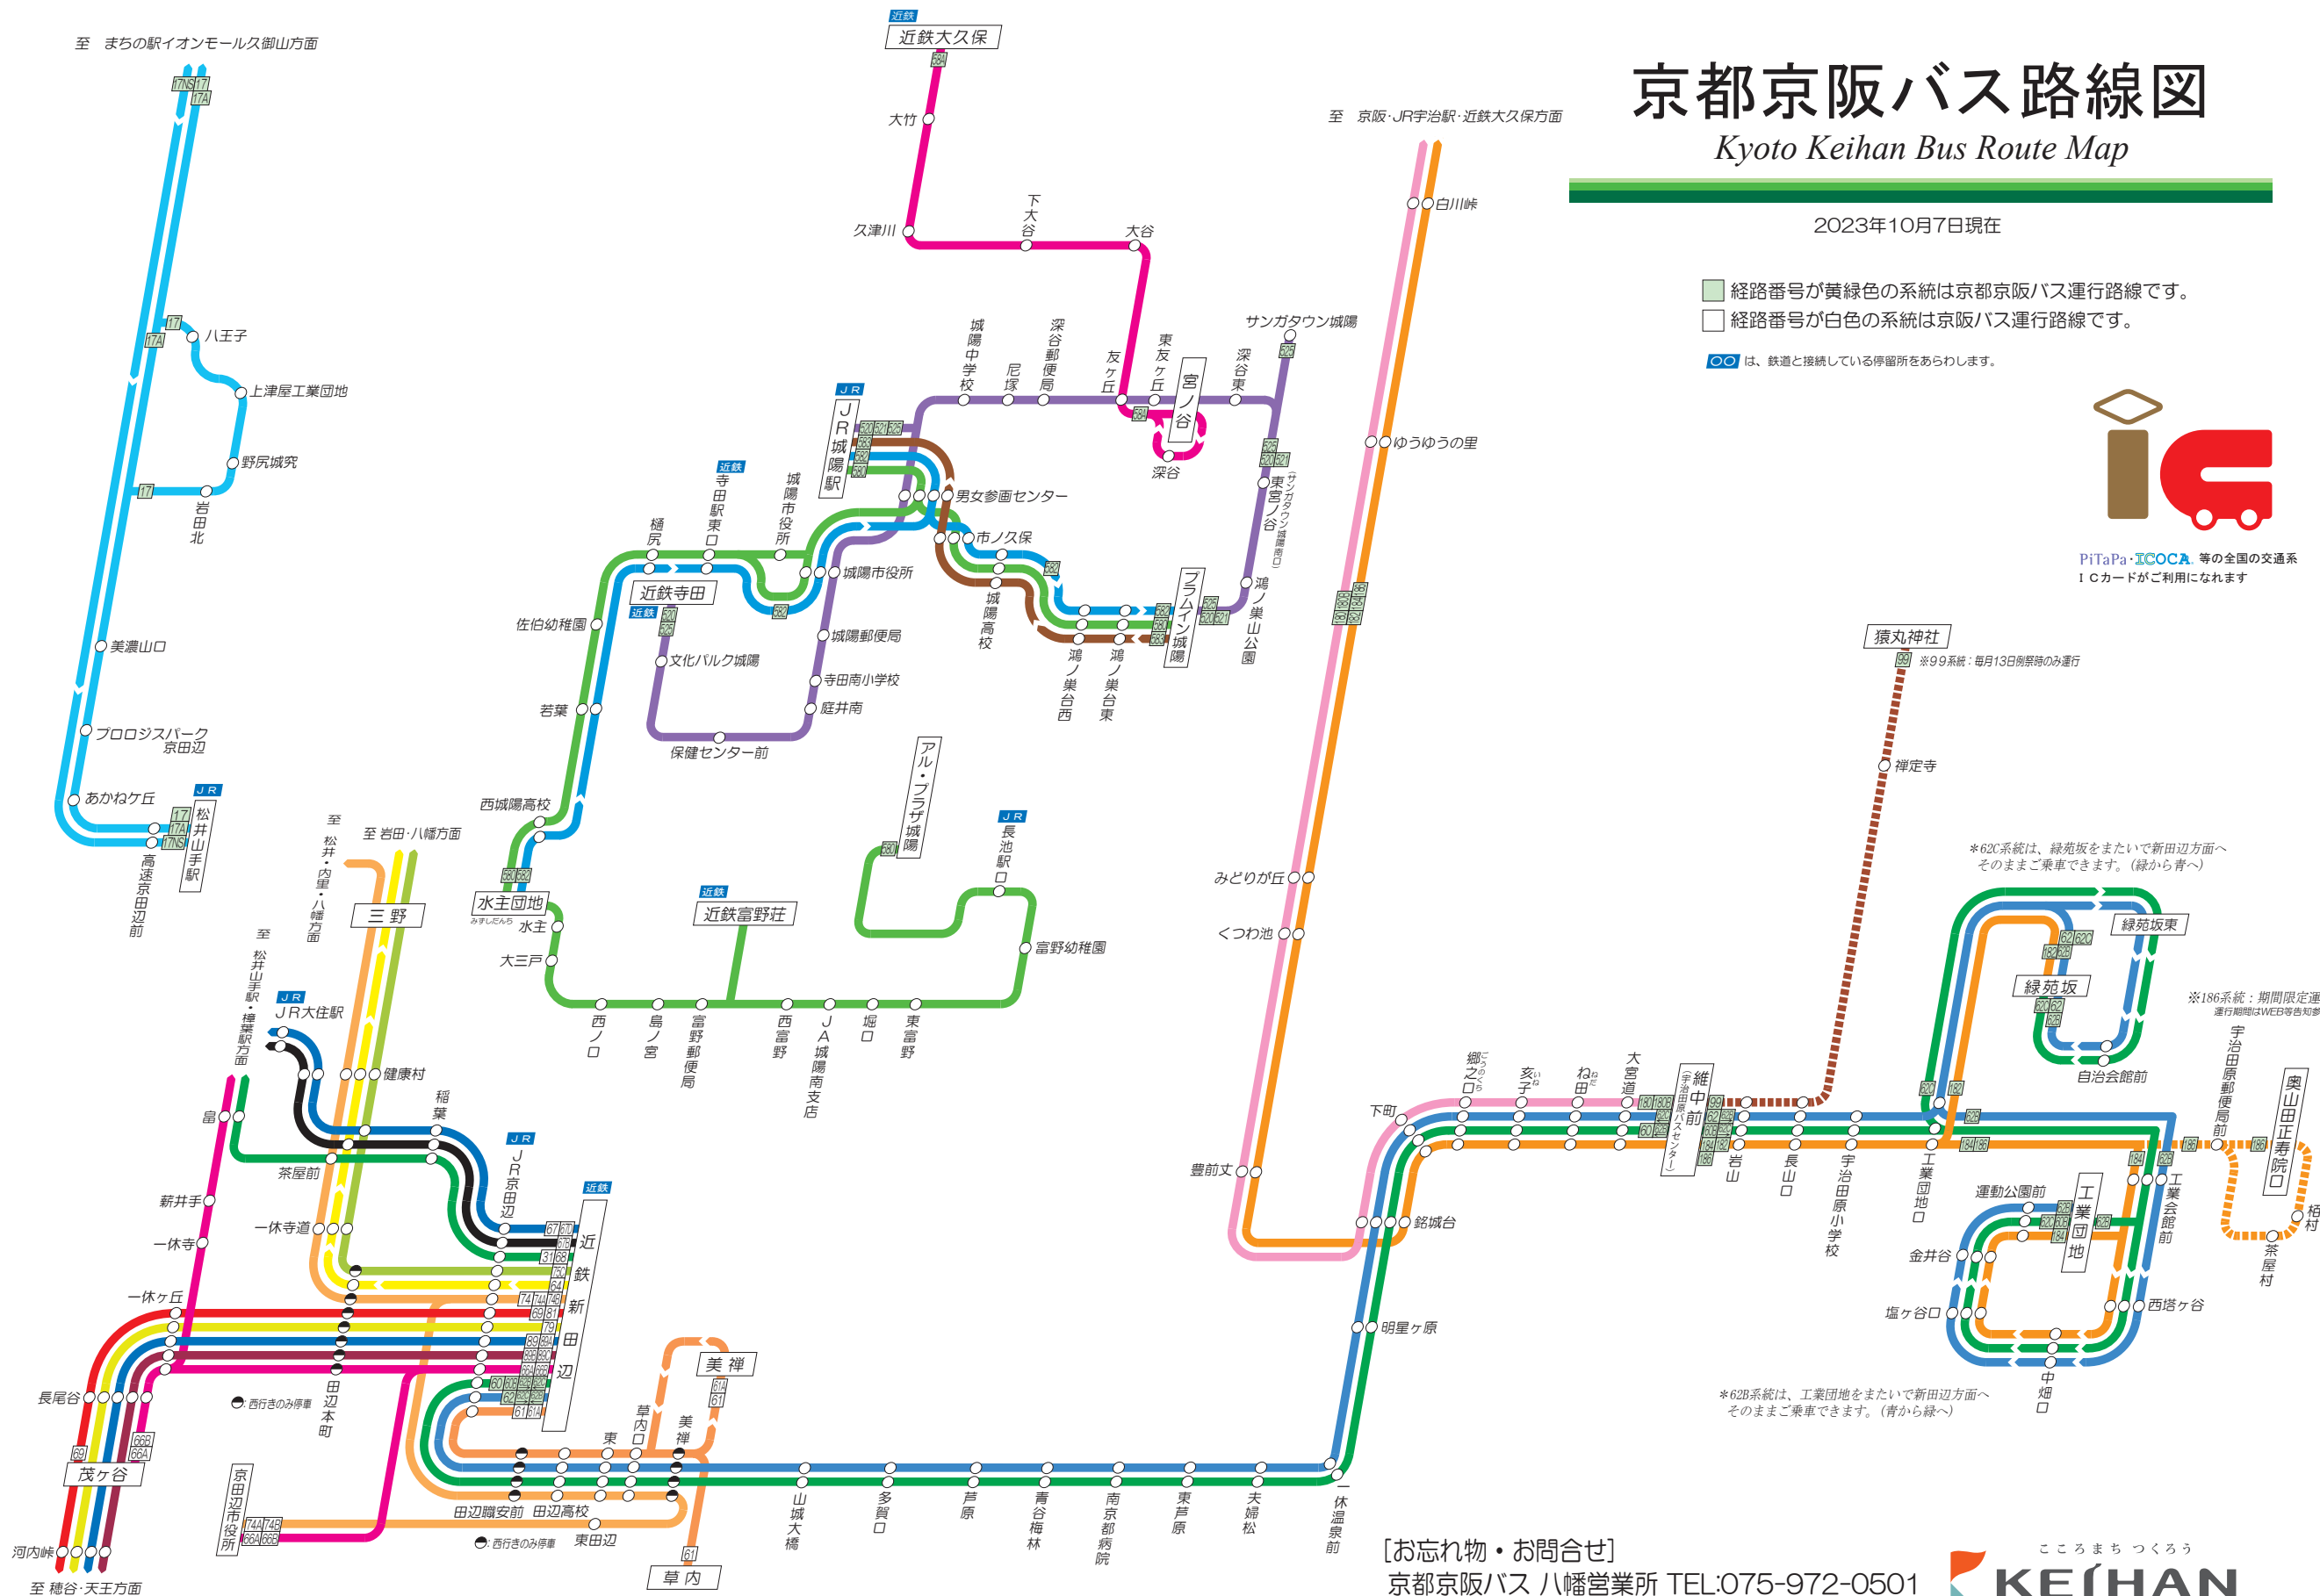

京都京阪バス路線図

Kyoto Keihan Bus Route Map

2023年10月7日現在

- 経路番号が黄緑色の系統は京都京阪バス運行路線です。
- 経路番号が白色の系統は京阪バス運行路線です。
- は、鉄道と接続している停留所をあらわします。

PiTaPa・iCOCA 等の全国の交通系ICカードがご利用になれます

[お忘れ物・お問合せ]
京都京阪バス 八幡営業所 TEL:075-972-0501
京阪バス 京田辺営業所 TEL:0774-63-6700

● 99系統：毎月13日例祭時のみ運行

*62C系統は、緑苑坂をまたいで新田辺方面へそのまま乗車できます。(緑から青へ)

*186系統：期間限定運行
運行期間はWEB告知参照

*62B系統は、工業団地をまたいで新田辺方面へそのまま乗車できます。(青から緑へ)