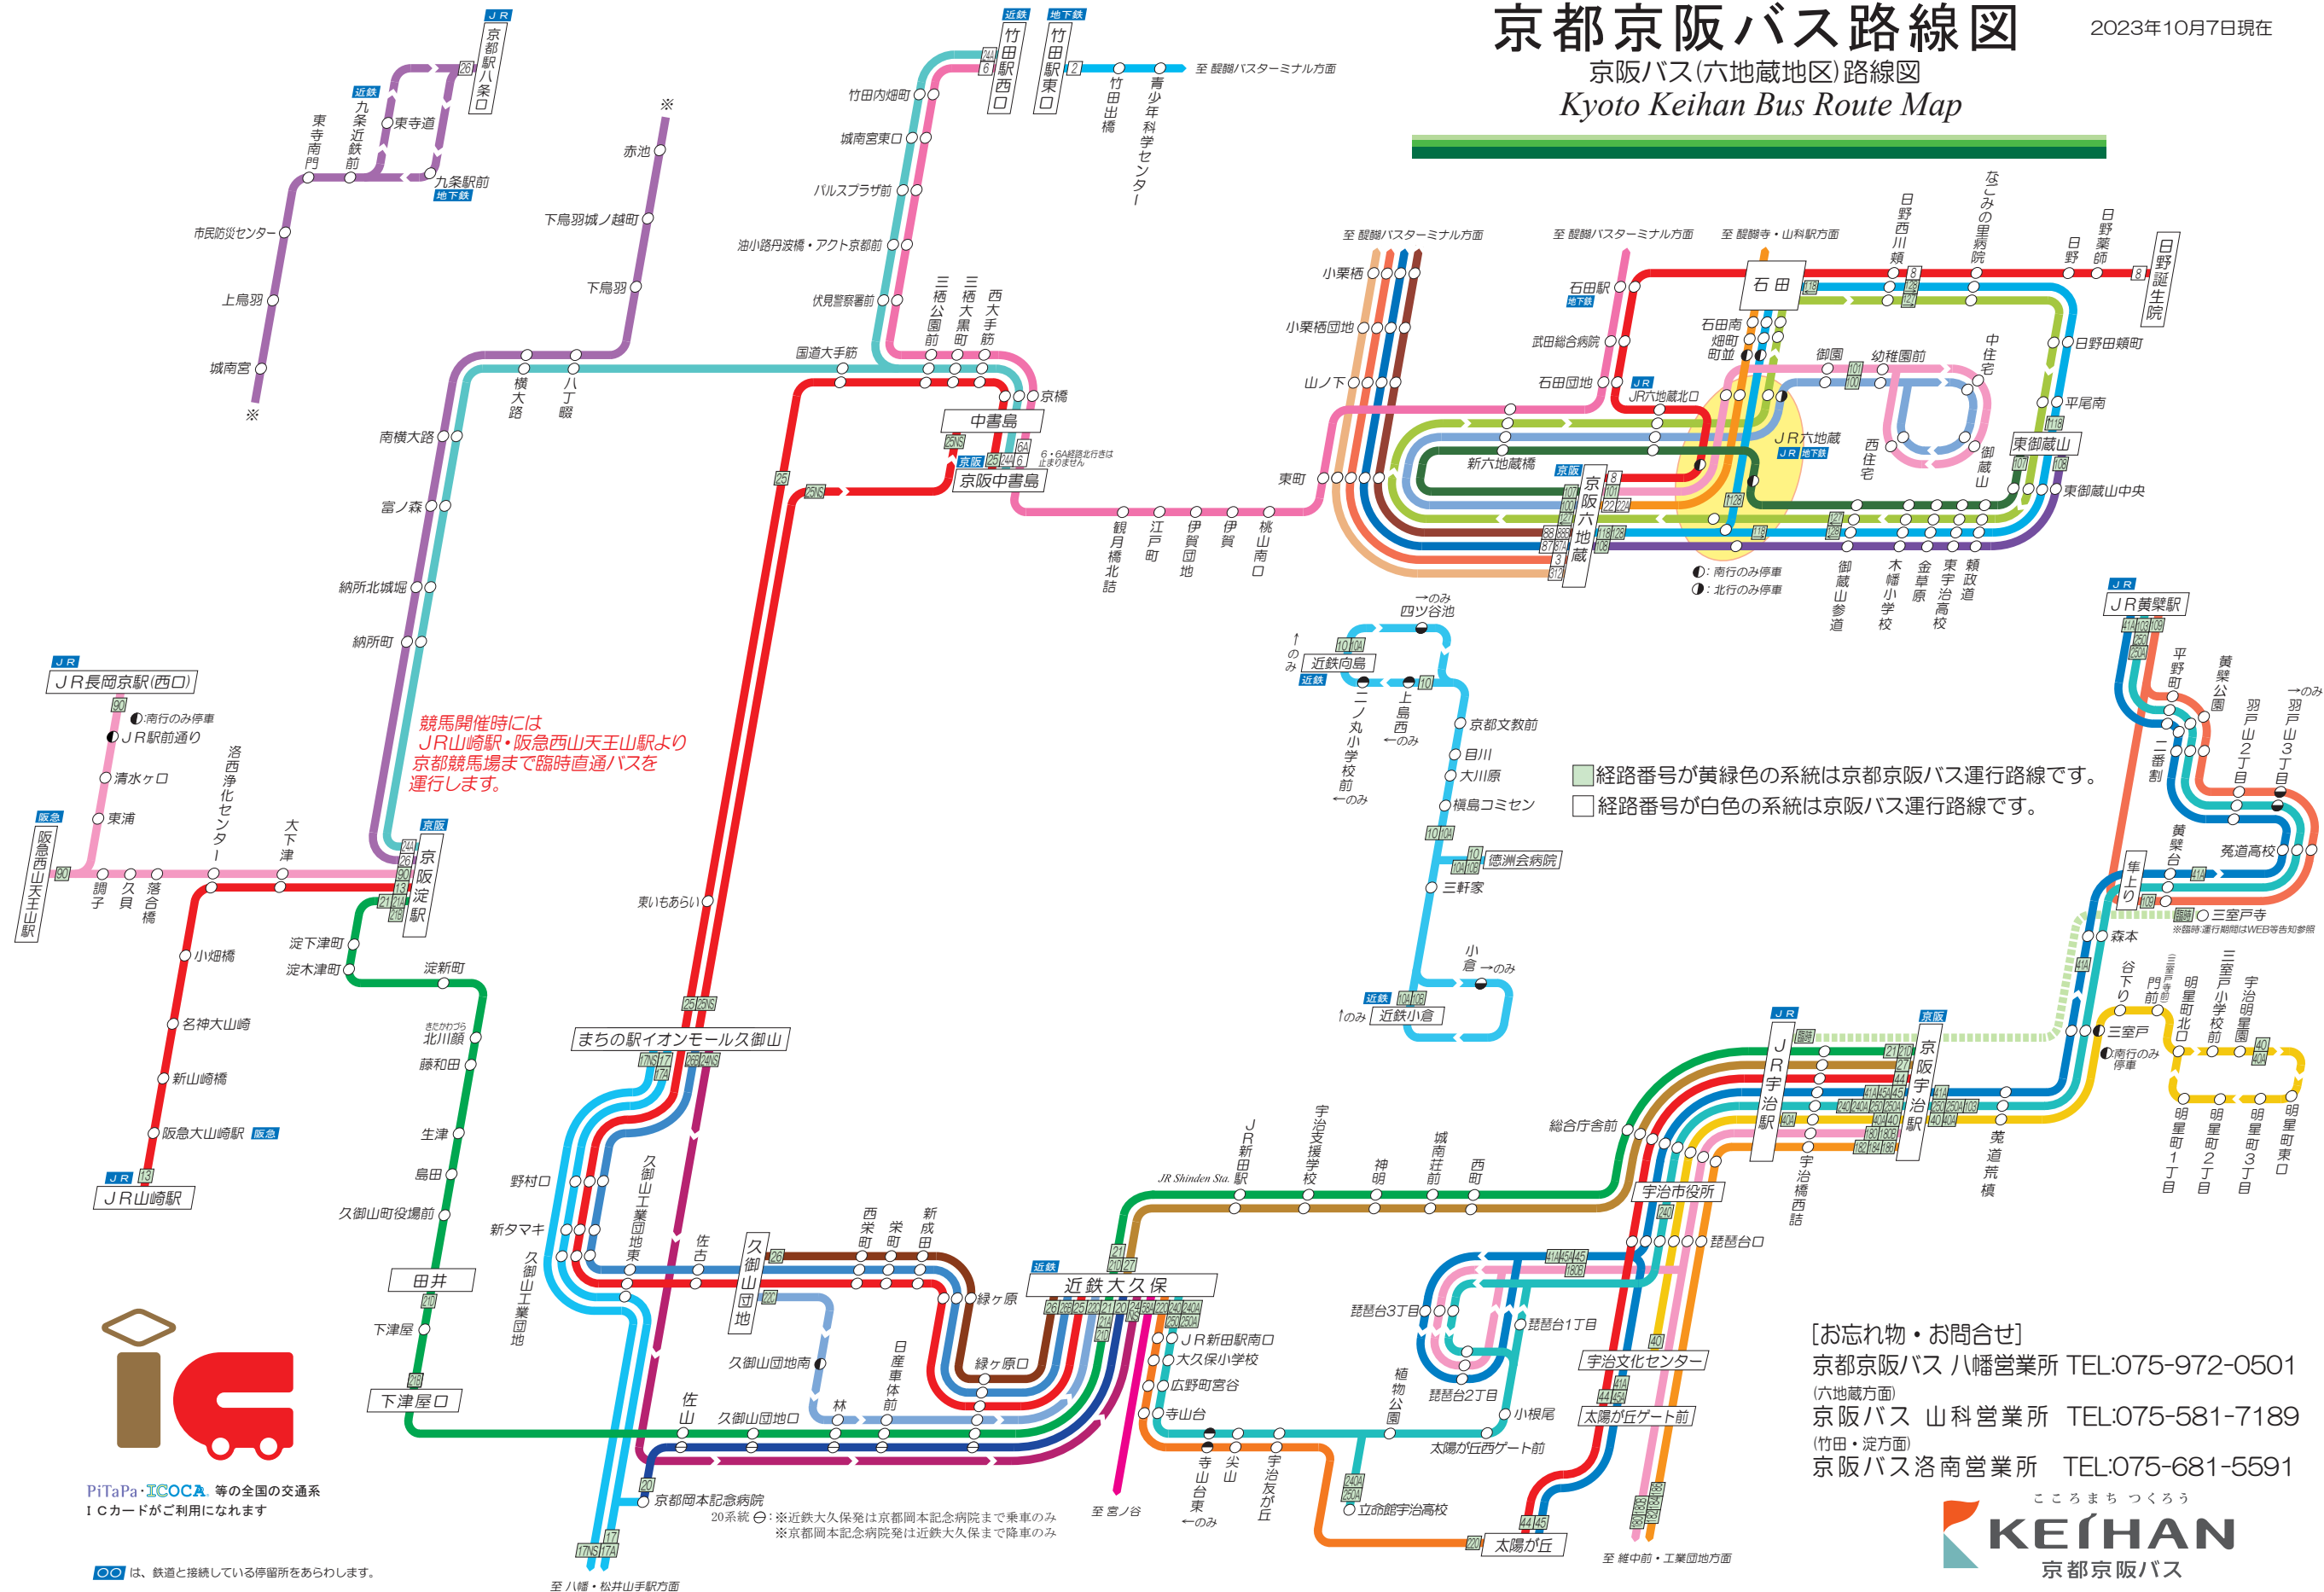

# 京都京阪バス路線図

2023年10月7日現在

京阪バス(六地藏地区)路線図

Kyoto Keihan Bus Route Map

競馬開催時には  
JR山崎駅・阪急西山天王山駅より  
京都競馬場まで臨時直通バスを  
運行します。

■ 経路番号が黄緑色の系統は京都京阪バス運行路線です。  
□ 経路番号が白色の系統は京阪バス運行路線です。

[お忘れ物・お問合せ]  
京都京阪バス 八幡営業所 TEL:075-972-0501  
(六地藏方面)  
京阪バス 山科営業所 TEL:075-581-7189  
(竹田・淀方面)  
京阪バス 洛南営業所 TEL:075-681-5591

PiTaPa・ICOCA 等の全国の交通系  
ICカードがご利用になれます

○は、鉄道と接続している停留所をあらわします。

※近鉄大久保発は京都岡本記念病院まで乗車のみ  
※京都岡本記念病院発は近鉄大久保まで降車のみ