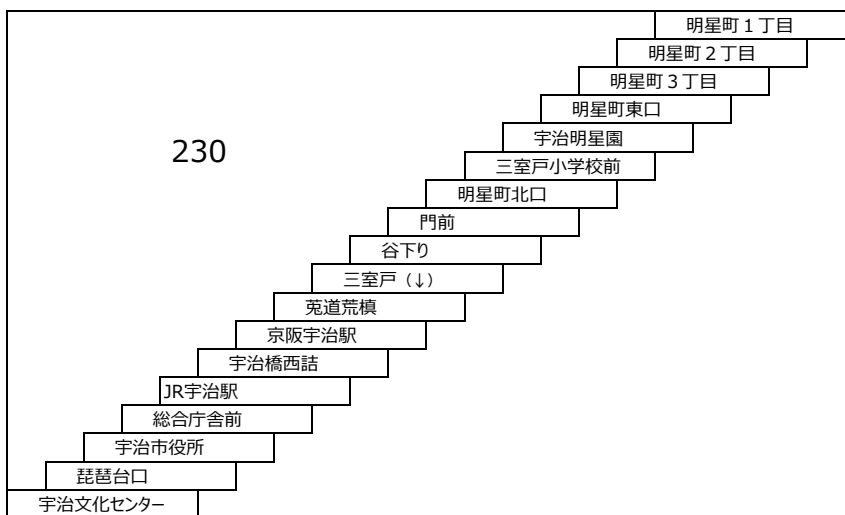

小倉向島線

- 10 徳洲会病院 → 近鉄向島 → 四ツ谷池 → 徳洲会病院
- 10A 近鉄小倉 → 徳洲会病院 → 近鉄向島 → 四ツ谷池 → 徳洲会病院
徳洲会病院 → 近鉄向島 → 四ツ谷池 → 徳洲会病院 → 近鉄小倉
- 10B 近鉄小倉 - 徳洲会病院

大久保太陽が丘線

- 220 太陽が丘 - 近鉄大久保

黄檗台循環線

- 109 JR黄檗駅 - 菟道高校 - JR黄檗駅

折居台明星町線

- 40 40A 宇治文化センター → 明星町1丁目 → 明星町北口 → 宇治文化センター
JR宇治駅 → 明星町1丁目 → 明星町北口 → JR宇治駅