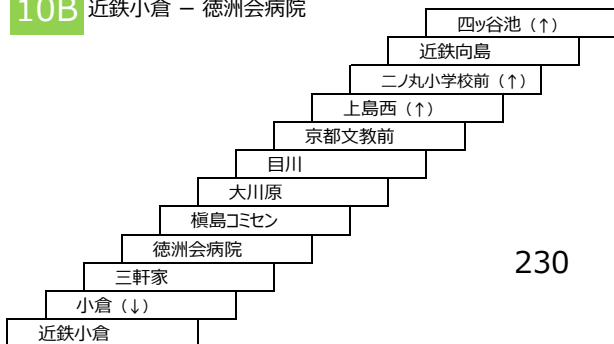

小倉向島線

- 10 徳洲会病院 → 近鉄向島 → 四ツ谷池 → 徳洲会病院
- 10A 近鉄小倉 → 徳洲会病院 → 近鉄向島 → 四ツ谷池 → 徳洲会病院
徳洲会病院 → 近鉄向島 → 四ツ谷池 → 徳洲会病院 → 近鉄小倉
- 10B 近鉄小倉 - 徳洲会病院

大久保太陽が丘線

- 220 太陽が丘 - 近鉄大久保

黄檗台循環線

- 109 JR黄檗駅 - 菟道高校 - JR黄檗駅

折居台明星町線

- 40 40A 宇治文化センター → 明星町1丁目 → 明星町北口 → 宇治文化センター
JR宇治駅 → 明星町1丁目 → 明星町北口 → JR宇治駅