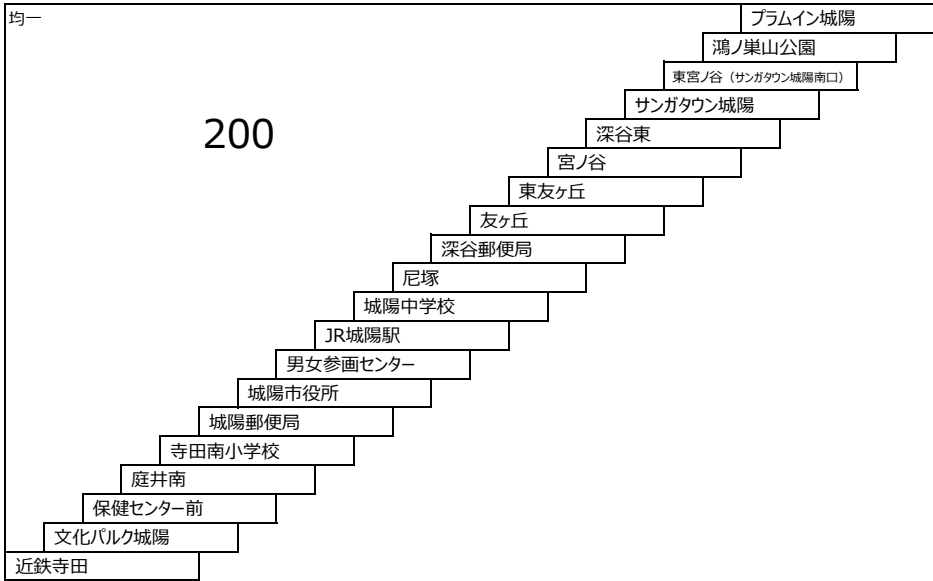

城陽さんさんバス
鴻ノ巣山運動公園近鉄寺田線

- 520 プラムイン城陽 - 近鉄寺田
- 521 プラムイン城陽 - JR城陽駅
- 525 プラムイン城陽 - 近鉄寺田
  〔サンガタウン城陽経由〕