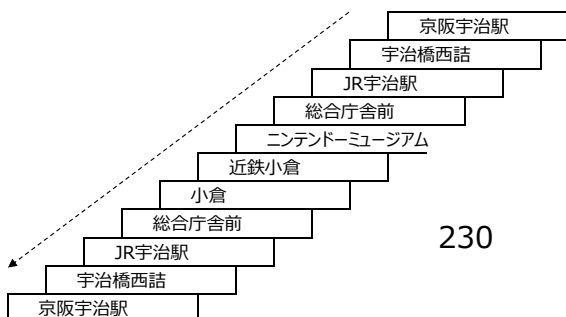

宇治小倉線

- 64 京阪宇治駅 - ニンテンドーミュージアム - 近鉄小倉