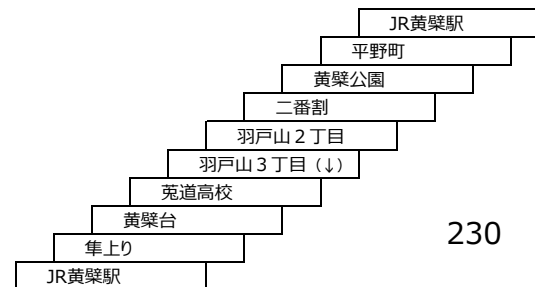

小倉向島線

- 10 徳洲会病院 → 近鉄向島 → 四ツ谷池 → 徳洲会病院
- 10A 近鉄小倉 → 徳洲会病院 → 近鉄向島 → 四ツ谷池 → 徳洲会病院
徳洲会病院 → 近鉄向島 → 四ツ谷池 → 徳洲会病院 → 近鉄小倉
- 10B 近鉄小倉 - 徳洲会病院

大久保太陽が丘線

- 220 太陽が丘 - 近鉄大久保

黄檗台循環線

- 109 JR黄檗駅 - 菟道高校 - JR黄檗駅

折居台明星町線

- 40 40A 宇治文化センター → 明星町1丁目 → 明星町北口 → 宇治文化センター
JR宇治駅 → 明星町1丁目 → 明星町北口 → JR宇治駅

宇治小倉線

- 64 京阪宇治駅 - ニンテンドーミュージアム - 近鉄小倉

大久保宮ノ谷線

- 58A 近鉄大久保 - 宮ノ谷

このページの定期旅客運賃は別表をご覧ください。
お忘れ物・お問い合わせ：京都市バス 八幡営業所 tel 075-972-0501

淀京都線

26 京阪淀駅 - 京都駅八条口

250	230	京都駅八条口
		九条駅前(↓)
		東寺道(↑)
		九条近鉄前
		東寺南門
		市民防災センター
		上鳥羽
		城南宮
		赤池
		下鳥羽城ノ越町
220	210	下鳥羽
		八丁畷
		横大路
		南横大路
		富ノ森
210	210	納所北城堀
		納所町
		京阪淀駅