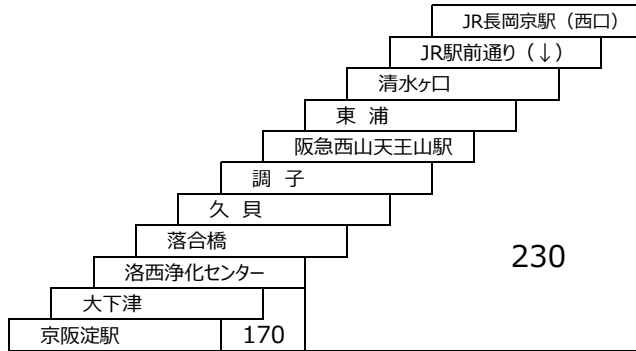

淀長岡京線

阪急バスと共同運行

90

京阪淀駅－阪急西山天王山駅
京阪淀駅－阪急西山天王山駅－JR長岡京駅（西口）

■ 京都京阪バス・■ 阪急バス共通で利用可

- ・ 共通定期券（両社発行）
- ・ PiTaPa
  ※1ヶ月定額サービスは阪急バスのみ（事前登録必要）
- ・ ICOCA
  ※阪急バスでは京阪バスグループポイントサービスは適用されません。
- ・ 他全国交通系ICカード
- ・ 京都市域共通回数券
  ※落合橋～JR長岡京相互間では、ご利用いただけません

■ 京都京阪バスのみで利用可

- ・ 京都京阪バス 1日乗車券

■ 阪急バスのみで利用可

- ・ 阪急バス定期券（淀長岡線以外のもの）
- ・ hanica[ハニカ]（阪急バス発行のICカード）

定期旅客運賃（阪急バスとの共通定期券） 小児半額：10円単位に四捨五入

（単位：円）

定期券種	通 勤			通 学			学 期 別		
	1ヶ月	3ヶ月	6ヶ月	1ヶ月	3ヶ月	6ヶ月	1学期	2学期	3学期
普通運賃 170	7,650	21,800	41,310	6,320	18,010	34,130	21,490	23,070	16,440
230	10,350	29,500	55,890	8,560	24,400	46,220	29,100	31,240	22,250

※端日数つき定期券の設定はありません。