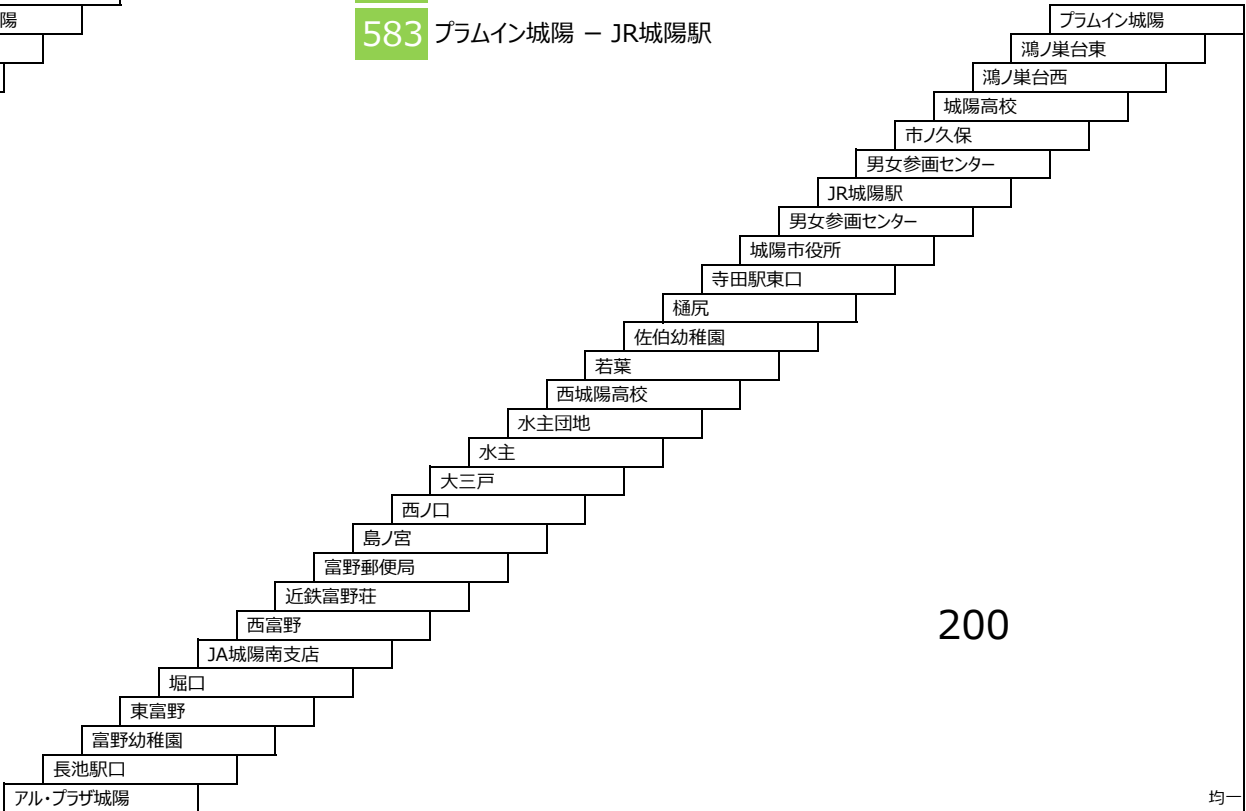

城陽さんさんバス
プラムイン城陽長池線

- 580 プラムイン城陽 - アル・プラザ城陽
- 582 水主団地 - プラムイン城陽
- 583 プラムイン城陽 - JR城陽駅

このページの路線は定期券の設定はありません

在来系統との重複区間は異種運賃となる場合があります。