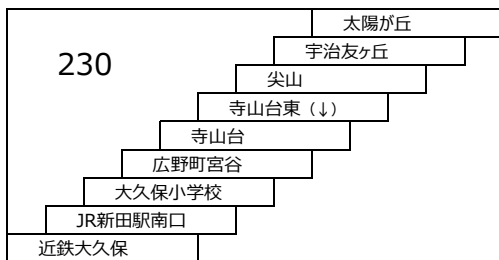

小倉向島線

- 10 徳洲会病院 → 近鉄向島 → 四ツ谷池 → 徳洲会病院
- 10A 近鉄小倉 → 徳洲会病院 → 近鉄向島 → 四ツ谷池 → 徳洲会病院
徳洲会病院 → 近鉄向島 → 四ツ谷池 → 徳洲会病院 → 近鉄小倉
- 10B 近鉄小倉 - 徳洲会病院

大久保太陽が丘線

- 220 太陽が丘 - 近鉄大久保

黄檗台循環線

- 109 JR黄檗駅 - 菟道高校 - JR黄檗駅

折居台明星町線

- 40 40A 宇治文化センター → 明星町1丁目 → 明星町北口 → 宇治文化センター
JR宇治駅 → 明星町1丁目 → 明星町北口 → JR宇治駅