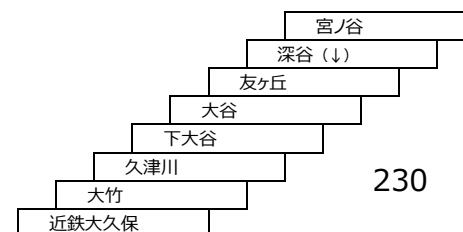

大久保宮ノ谷線

- 58A 近鉄大久保 - 宮ノ谷

このページの定期旅客運賃は別表をご覧ください。
お忘れ物・お問い合わせ：京都市バス 八幡営業所 tel 075-972-0501