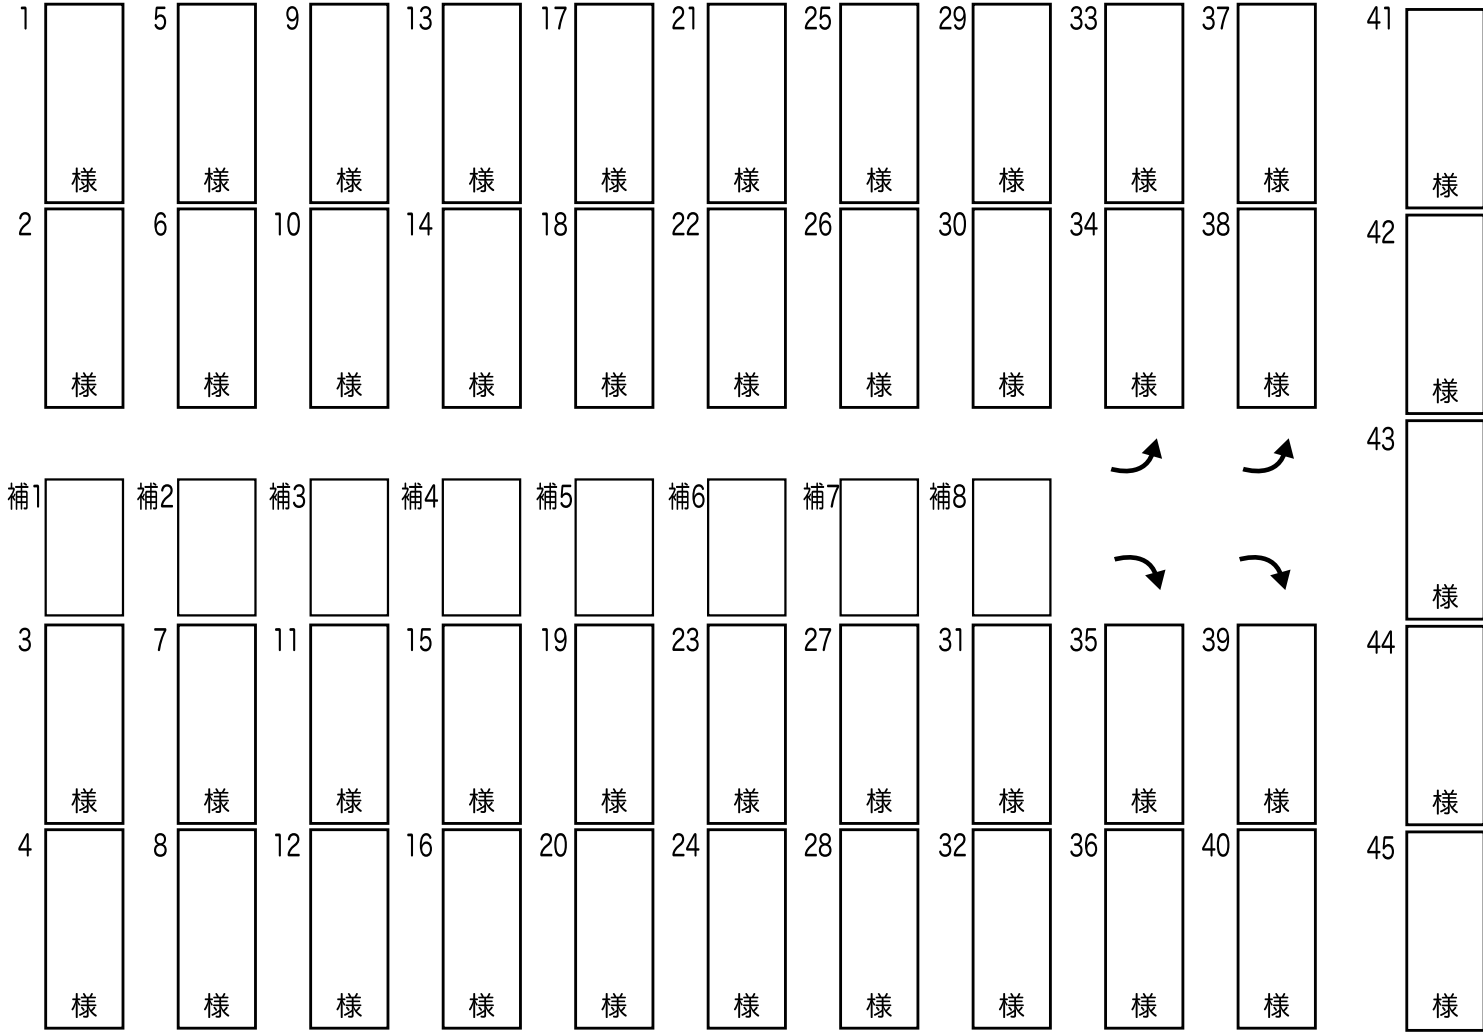

年 月 日 () 曜日

大型うらら サロンタイプ
正座席45 補助席8

乗降口