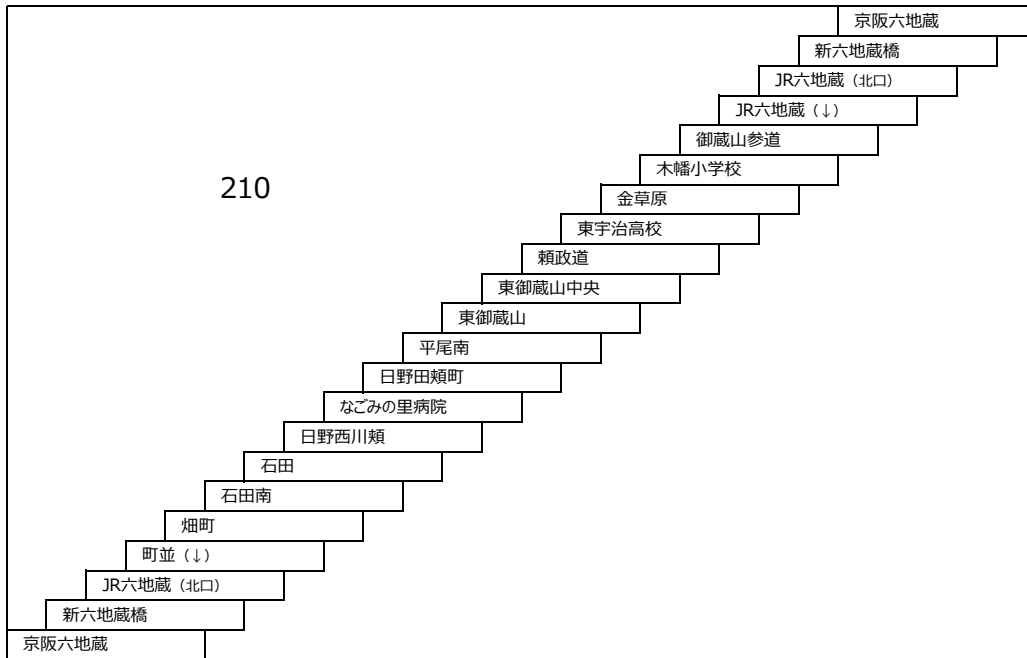

107 京阪六地藏 - 東御蔵山
〔新六地藏橋経由〕

127 京阪六地藏 - 石田 - 東御蔵山 - 京阪六地藏
〔新六地藏橋経由 右回り〕