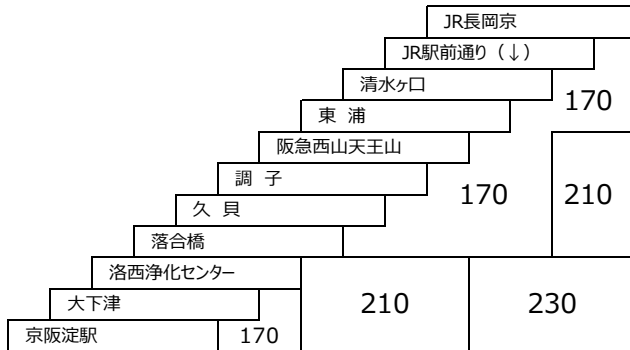

淀長岡京線

阪急バスと共同運行

90

京阪淀駅-阪急西山天王山
京阪淀駅-阪急西山天王山-JR長岡京

■ 京都京阪バス・■ 阪急バス共通で利用可

- ・ 共通定期券 (両社発行)
- ・ PiTaPa
  - ※利用額割引は京都京阪バスのみ (両社利用分を合算して精算されません)
  - ※1ヶ月定額サービスは阪急バスのみ (事前登録必要)
- ・ ICOCA
  - ※阪急バスでは京阪バスグループポイントサービスは適用されません。
- ・ 他全国交通系ICカード
- ・ 京都市域共通回数券
  - ※落合橋～JR長岡京相互間では、ご利用いただけません

■ 京都京阪バスのみで利用可

- ・ 京都京阪バス1日乗車券

■ 阪急バスのみで利用可

- ・ 阪急バス定期券 (淀長岡京線以外のもの)
- ・ hanica[ハニカ] (阪急バス発行のICカード)

定期旅客運賃 (阪急バスとの共通定期券) 小児半額: 10円単位に四捨五入

(単位: 円)

定期券種	通 勤			通 学			学 期 別		
	1ヶ月	3ヶ月	6ヶ月	1ヶ月	3ヶ月	6ヶ月	1学期	2学期	3学期
普通運賃 170	7,650	21,800	41,310	6,320	18,010	34,130	21,490	23,070	16,440
210	9,450	26,930	51,030	7,810	22,260	42,170	26,560	28,510	20,310
230	10,350	29,500	55,890	8,560	24,400	46,220	29,100	31,240	22,250

※端日数つき定期券の設定はありません。