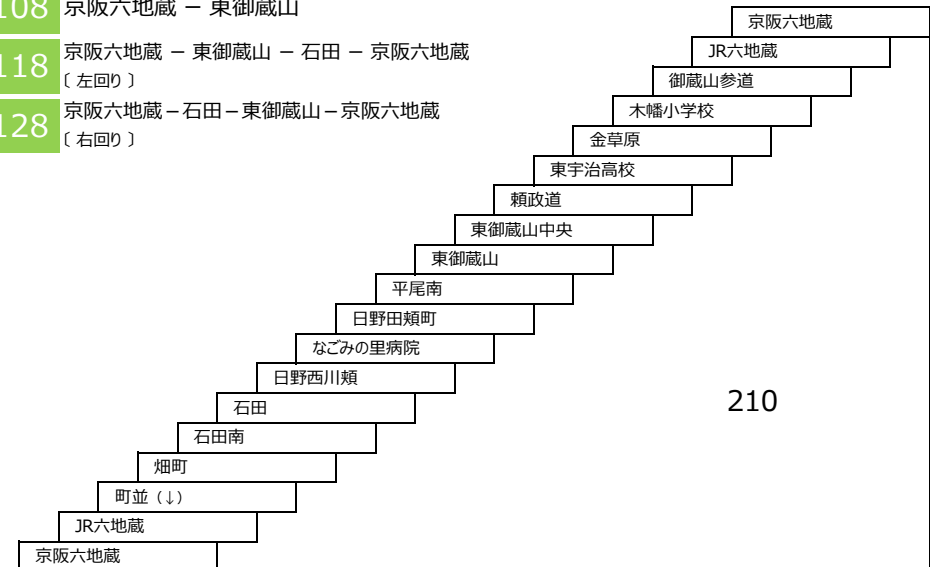

## 東御蔵山循環線

**108** 京阪六地藏 - 東御蔵山

**118** 京阪六地藏 - 東御蔵山 - 石田 - 京阪六地藏  
〔左回り〕

**128** 京阪六地藏 - 石田 - 東御蔵山 - 京阪六地藏  
〔右回り〕

このページの定期旅客運賃は別表をご覧ください。

お忘れ物・お問い合わせ : 京都京阪バス 八幡営業所 tel 075-972-0501

城陽さんさんバス  
鴻ノ巣山運動公園近鉄寺田線