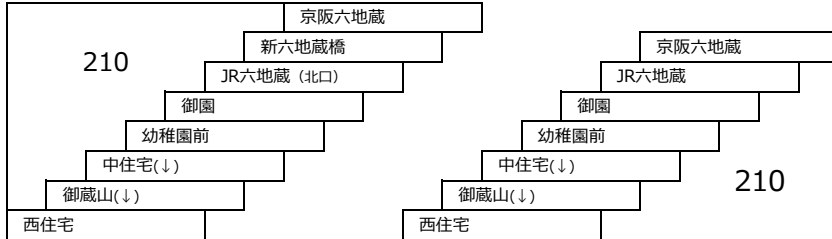

御蔵山線

100 京阪六地藏 - 御蔵山
〔新六地藏橋経由〕

101 京阪六地藏 - 御蔵山