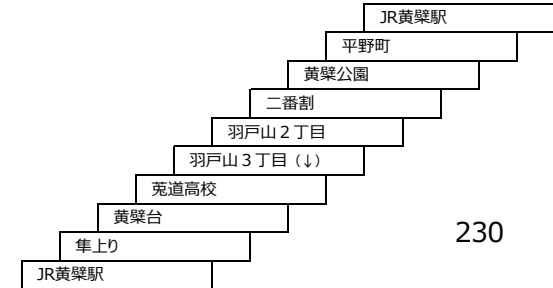

黄檗台循環線

109 JR黄檗駅 - 菟道高校 - JR黄檗駅