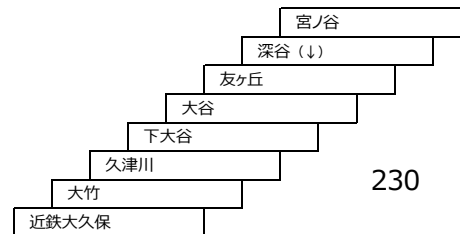

大久保宮ノ谷線

58A 近鉄大久保 - 宮ノ谷