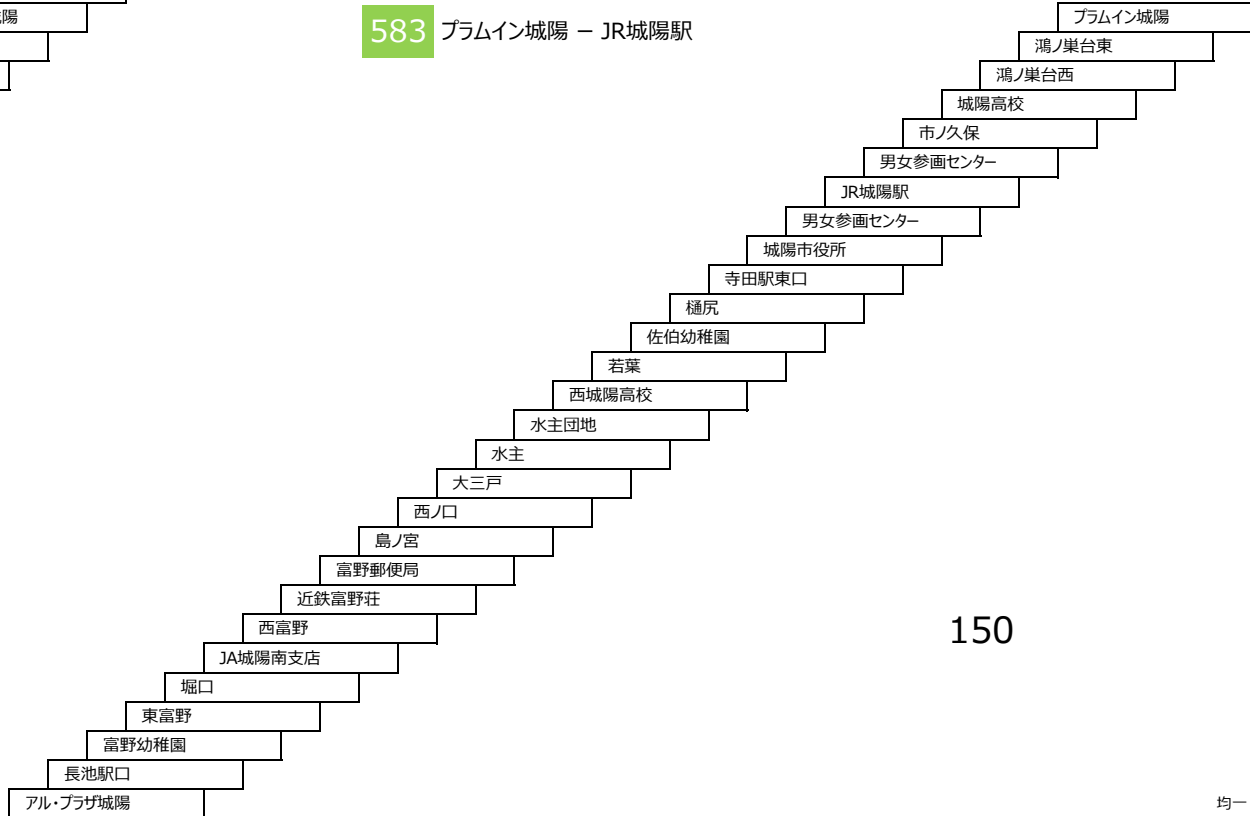

城陽さんさんバス
プラムイン城陽長池線

- 580 プラムイン城陽 - アル・プラザ城陽
- 582 水主団地 - プラムイン城陽
- 583 プラムイン城陽 - JR城陽駅

このページの路線は定期券の設定はありません
在来系統との重複区間は異種運賃となる場合があります。