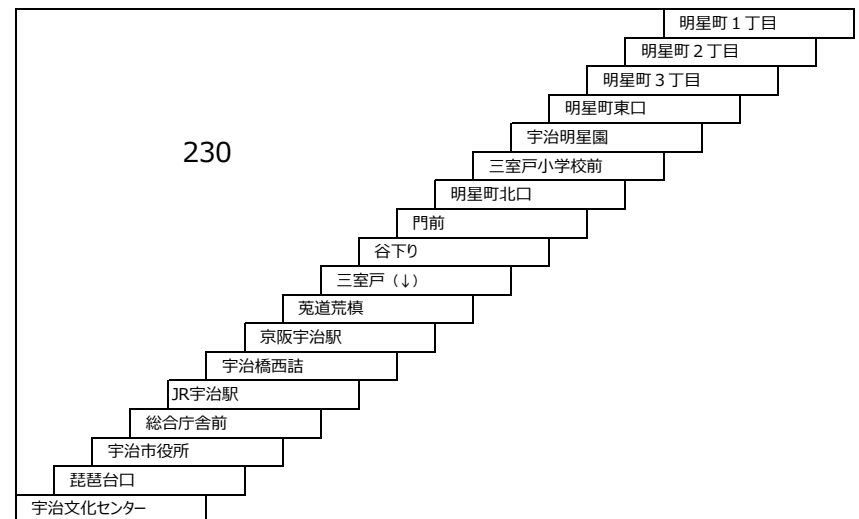

折居台明星町線

40 40A 宇治文化センター → 明星町1丁目 → 明星町北口 → 宇治文化センター
JR宇治駅 → 明星町1丁目 → 明星町北口 → JR宇治駅