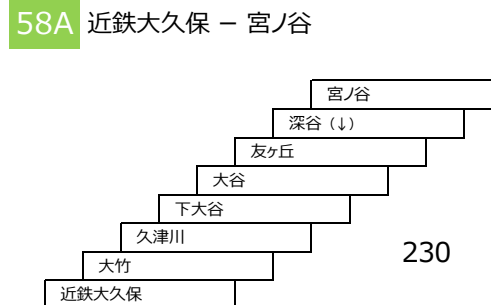

小倉向島線

大久保太陽が丘線

黄檗台循環線

宇治三室戸線

大久保宮ノ谷線

折居台明星町線

40 40A 宇治文化センター → 明星町1丁目 → 明星町北口 → 宇治文化センター
 JR宇治駅 → 明星町1丁目 → 明星町北口 → JR宇治駅

御蔵山線