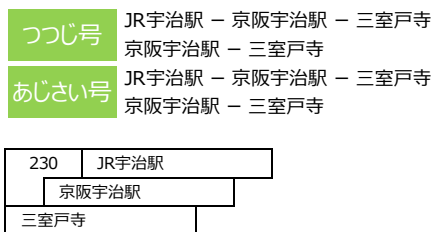

小倉向島線

大久保太陽が丘線

黄檗台循環線

宇治三室戸線

大久保宮ノ谷線

折居台明星町線

40 40A 宇治文化センター → 明星町1丁目 → 明星町北口 → 宇治文化センター
 JR宇治駅 → 明星町1丁目 → 明星町北口 → JR宇治駅

御蔵山線