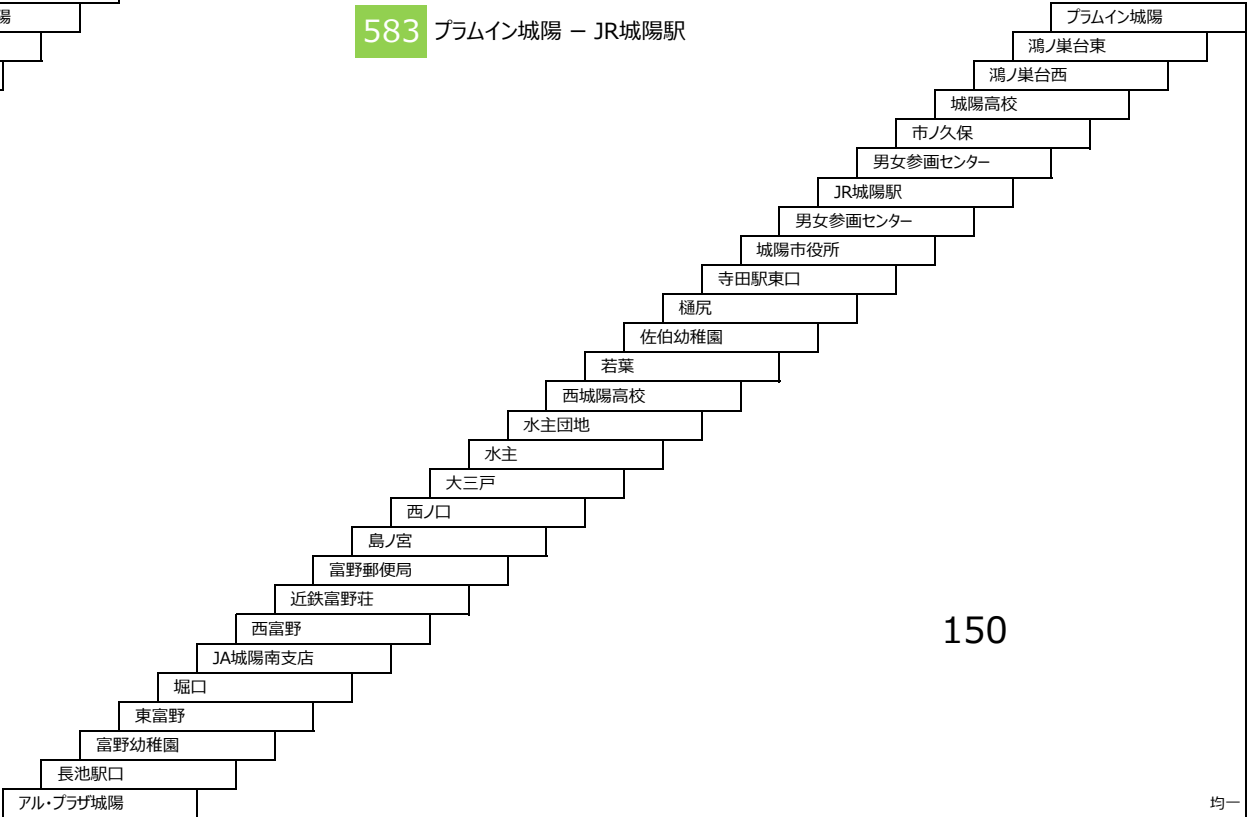

城陽さんさんバス
プラムイン城陽長池線

- 580 プラムイン城陽 - アル・プラザ城陽
- 582 水主団地 - プラムイン城陽
- 583 プラムイン城陽 - JR城陽駅

このページの路線は定期券の設定はありません
在来系統との重複区間は異種運賃となる場合があります。