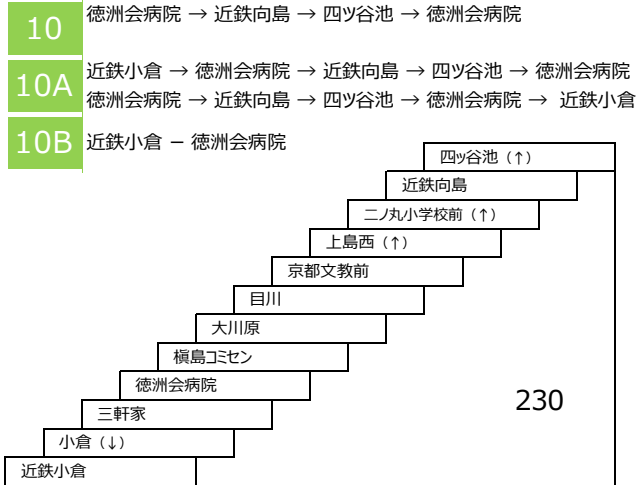

小倉向島線

大久保太陽が丘線

黄檗台循環線

宇治三室戸線

大久保宮ノ谷線

折居台明星町線

40 40A 宇治文化センター → 明星町1丁目 → 明星町北口 → 宇治文化センター
 JR宇治駅 → 明星町1丁目 → 明星町北口 → JR宇治駅

御蔵山線