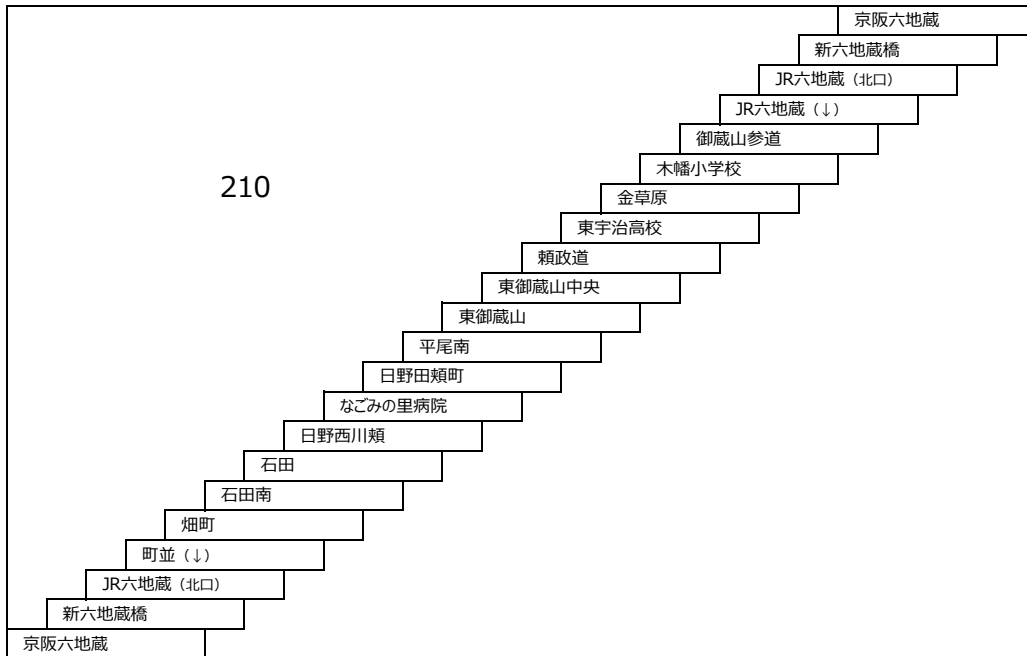

100 京阪六地藏 - 御蔵山
〔新六地藏橋経由〕

101 京阪六地藏 - 御蔵山

東御蔵山循環線(新六地藏橋経由)

117 京阪六地藏 - 東御蔵山 - 石田 - 京阪六地藏
〔新六地藏橋経由 左回り〕

107 京阪六地藏 - 東御蔵山
〔新六地藏橋経由〕

127 京阪六地藏 - 石田 - 東御蔵山 - 京阪六地藏
〔新六地藏橋経由 右回り〕

東御蔵山循環線

108 京阪六地藏 - 東御蔵山