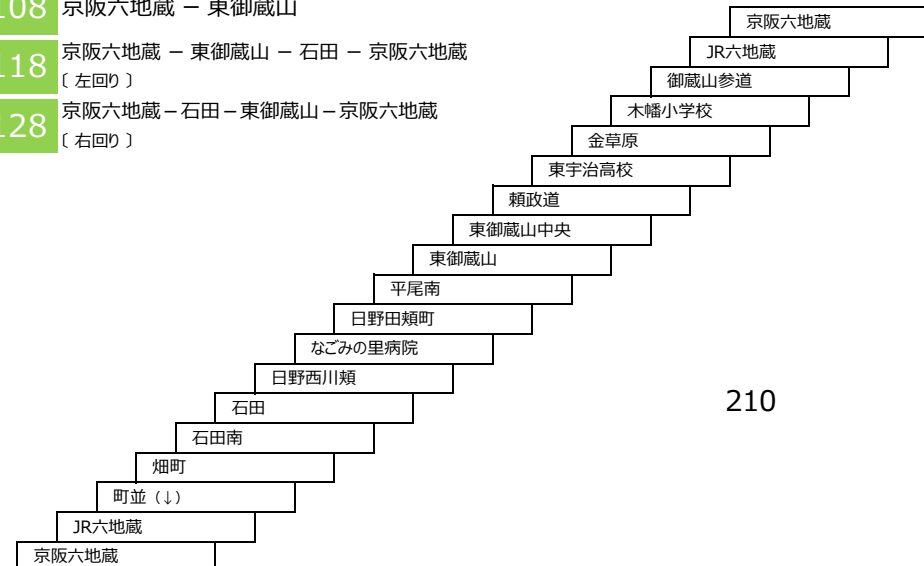

東御蔵山循環線

108 京阪六地藏 - 東御蔵山

118 京阪六地藏 - 東御蔵山 - 石田 - 京阪六地藏
〔左回り〕

128 京阪六地藏 - 石田 - 東御蔵山 - 京阪六地藏
〔右回り〕

このページの定期旅客運賃は別表をご覧ください。

お忘れ物・お問い合わせ : 京都京阪バス 八幡営業所 tel 075-972-0501