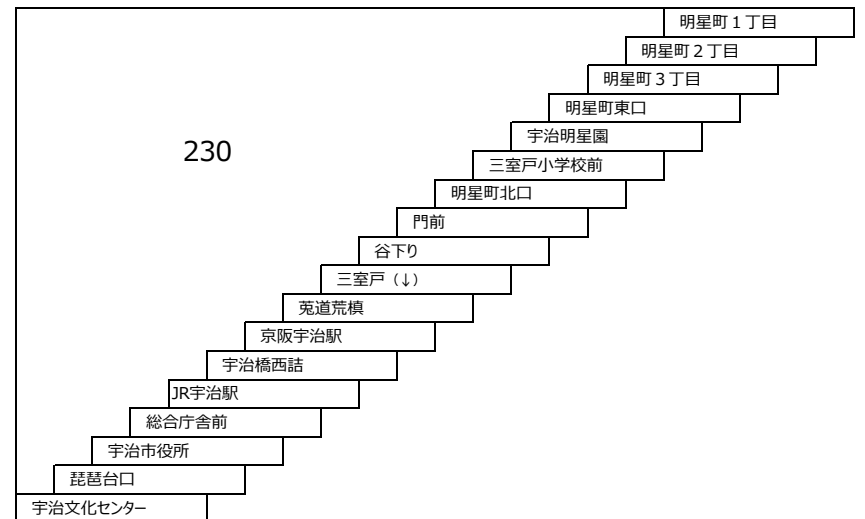

小倉向島線

大久保太陽が丘線

黄檗台循環線

宇治三室戸線

大久保宮ノ谷線

折居台明星町線

40 40A 宇治文化センター → 明星町1丁目 → 明星町北口 → 宇治文化センター
 JR宇治駅 → 明星町1丁目 → 明星町北口 → JR宇治駅

御蔵山線