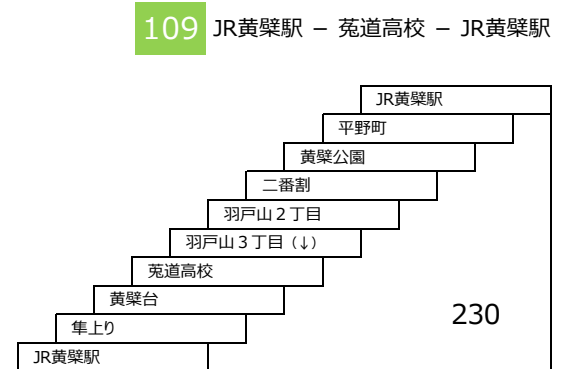

小倉向島線

大久保太陽が丘線

黄檗台循環線

宇治三室戸線

大久保宮ノ谷線

折居台明星町線

40 40A 宇治文化センター → 明星町1丁目 → 明星町北口 → 宇治文化センター
 JR宇治駅 → 明星町1丁目 → 明星町北口 → JR宇治駅

御蔵山線

100 京阪六地藏 - 御蔵山
〔新六地藏橋経由〕

101 京阪六地藏 - 御蔵山

東御蔵山循環線(新六地藏橋経由)

117 京阪六地藏 - 東御蔵山 - 石田 - 京阪六地藏
〔新六地藏橋経由 左回り〕

107 京阪六地藏 - 東御蔵山
〔新六地藏橋経由〕

127 京阪六地藏 - 石田 - 東御蔵山 - 京阪六地藏
〔新六地藏橋経由 右回り〕

東御蔵山循環線

108 京阪六地藏 - 東御蔵山