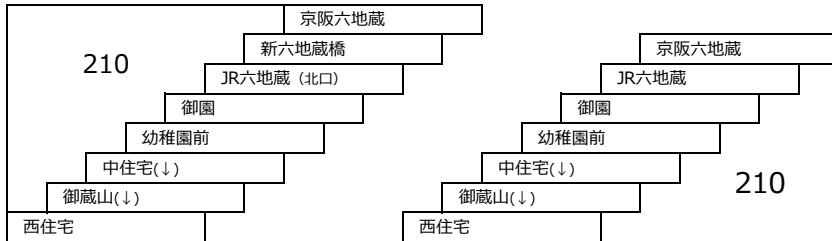

御蔵山線

100 京阪六地藏 - 御蔵山
〔新六地藏橋経由〕

101 京阪六地藏 - 御蔵山