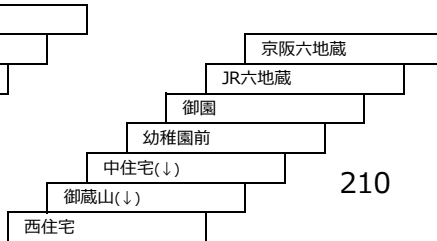

東御蔵山循環線(新六地藏橋経由)

117 京阪六地藏 - 東御蔵山 - 石田 - 京阪六地藏
〔新六地藏橋経由 左回り〕

107 京阪六地藏 - 東御蔵山
〔新六地藏橋経由〕

127 京阪六地藏 - 石田 - 東御蔵山 - 京阪六地藏
〔新六地藏橋経由 右回り〕