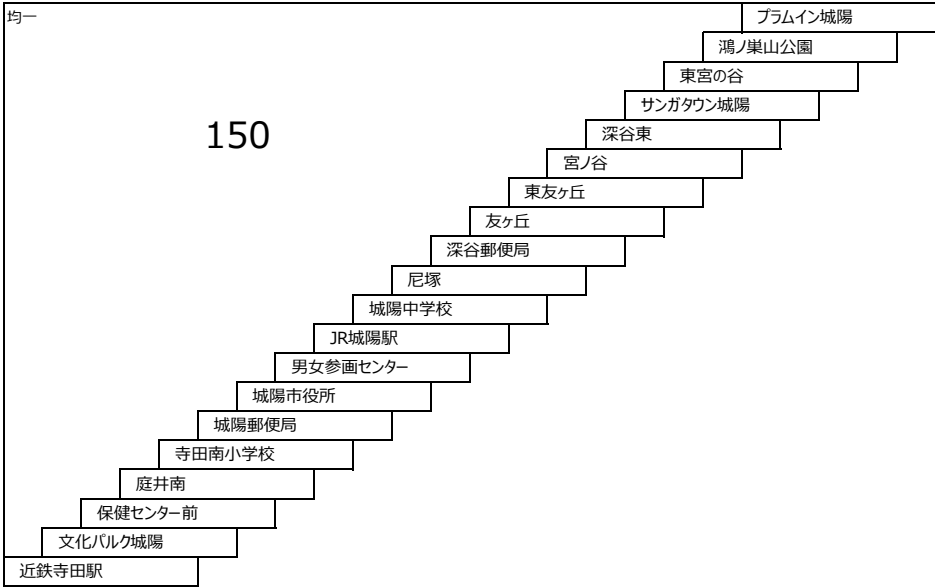

118 京阪六地藏 - 東御蔵山 - 石田 - 京阪六地藏
〔左回り〕

128 京阪六地藏 - 石田 - 東御蔵山 - 京阪六地藏
〔右回り〕

このページの定期旅客運賃は別表をご覧ください。

お忘れ物・お問い合わせ : 京都京阪バス 八幡営業所 tel 075-972-0501

城陽さんさんバス
鴻ノ巣山運動公園近鉄寺田線

- 520 プラムイン城陽 - 近鉄寺田駅
- 521 プラムイン城陽 - JR城陽駅
- 525 プラムイン城陽 - 近鉄寺田駅
(サンガタウン城陽経由)