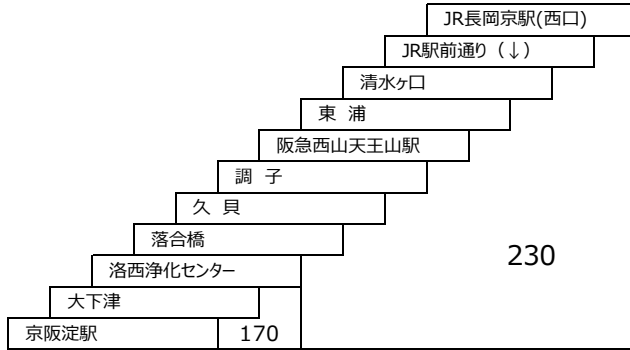

城陽さんさんバス
プラムイン城陽長池線

- 580 プラムイン城陽 - アル・プラザ城陽
- 582 水主団地 - プラムイン城陽
- 583 プラムイン城陽 - JR城陽駅

このページの路線は定期券の設定はありません
在来系統との重複区間は異種運賃となる場合があります。

淀長岡京線

阪急バスと共同運行

90

京阪淀駅-阪急西山天王山駅
京阪淀駅-阪急西山天王山駅-JR長岡京駅(西口)

■ 京都京阪バス・■ 阪急バス共通で利用可