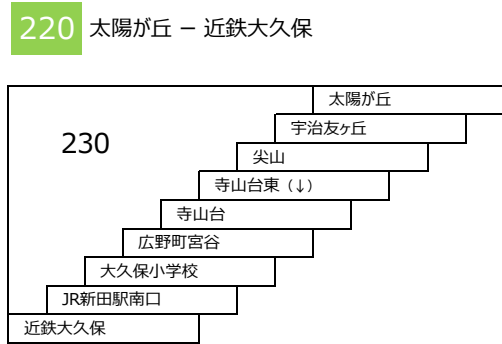

小倉向島線

大久保太陽が丘線

黄檗台循環線

宇治三室戸線

大久保宮ノ谷線

折居台明星町線

40 40A 宇治文化センター → 明星町1丁目 → 明星町北口 → 宇治文化センター
 JR宇治駅 → 明星町1丁目 → 明星町北口 → JR宇治駅

御蔵山線