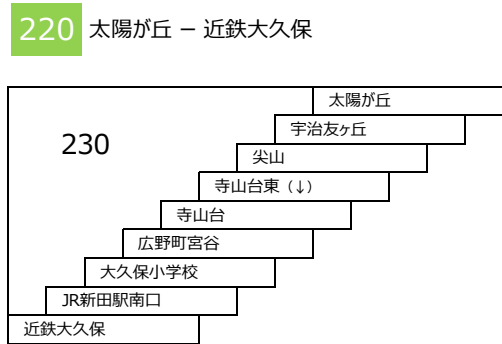

### 小倉向島線

### 大久保太陽が丘線

### 黄檗台循環線