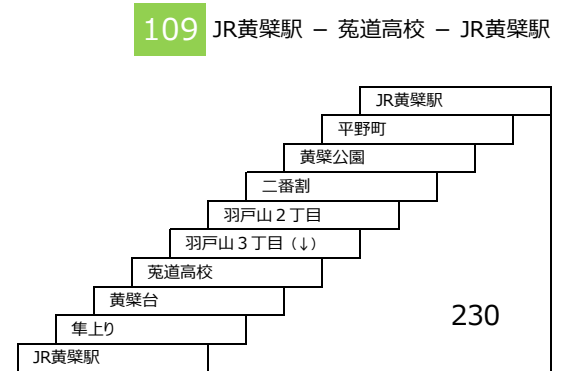

### 小倉向島線

### 大久保太陽が丘線

### 黄檗台循環線