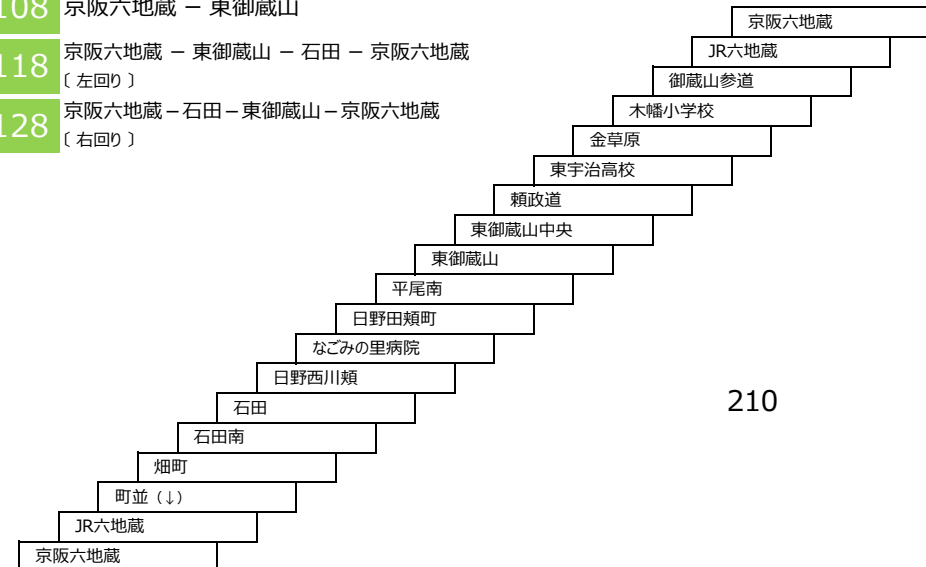

## 東御蔵山循環線

**108** 京阪六地藏 - 東御蔵山

**118** 京阪六地藏 - 東御蔵山 - 石田 - 京阪六地藏  
〔左回り〕

**128** 京阪六地藏 - 石田 - 東御蔵山 - 京阪六地藏  
〔右回り〕

このページの定期旅客運賃は別表をご覧ください。

お忘れ物・お問い合わせ : 京都京阪バス 八幡営業所 tel 075-972-0501

城陽さんさんバス  
鴻ノ巣山運動公園近鉄寺田線