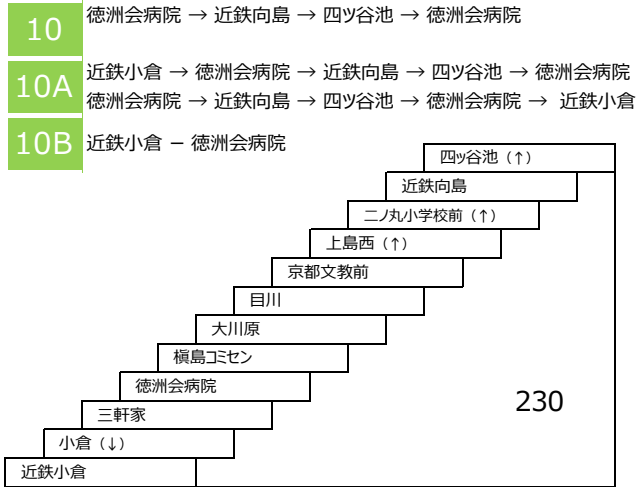

### 小倉向島線

### 大久保太陽が丘線

### 黄檗台循環線