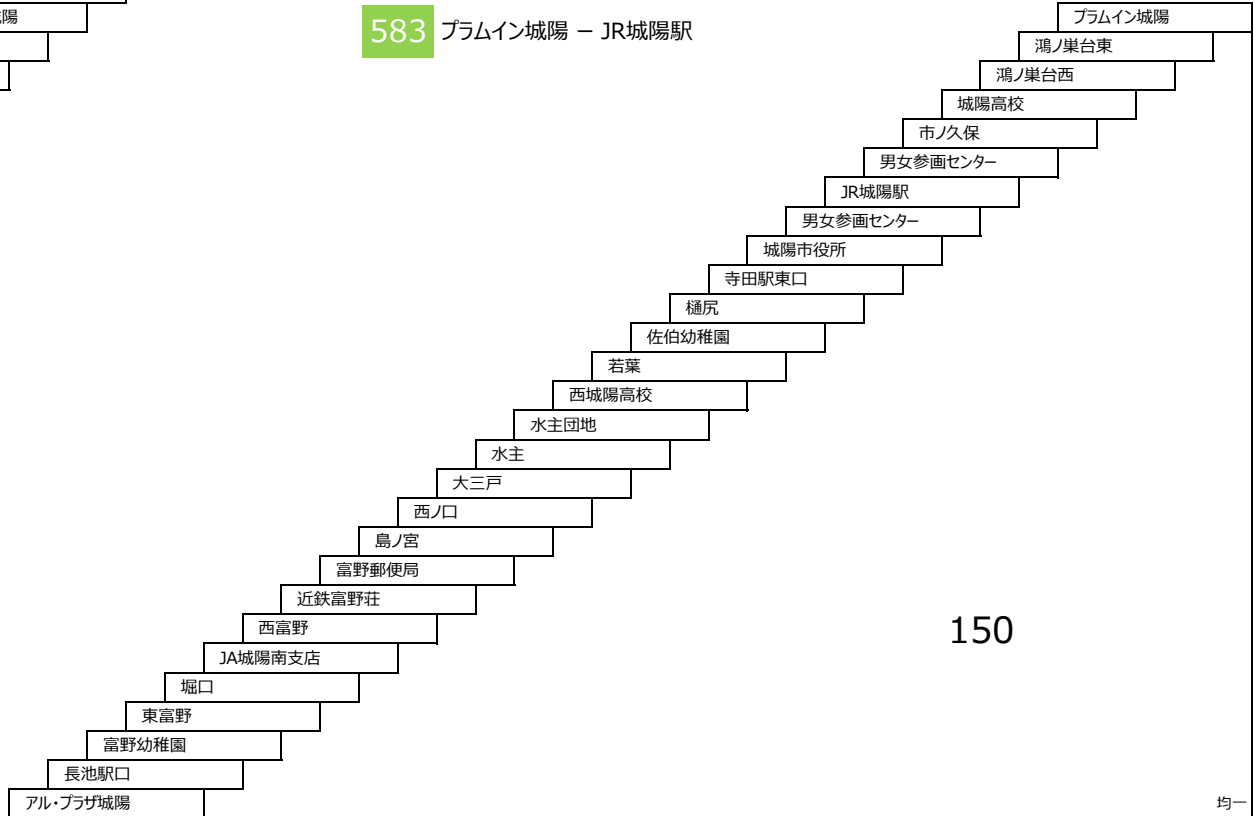

城陽さんさんバス
プラムイン城陽長池線

- 580 プラムイン城陽 - アル・プラザ城陽
- 582 水主団地 - プラムイン城陽
- 583 プラムイン城陽 - JR城陽駅

このページの路線は定期券の設定はありません

在来系統との重複区間は異種運賃となる場合があります。