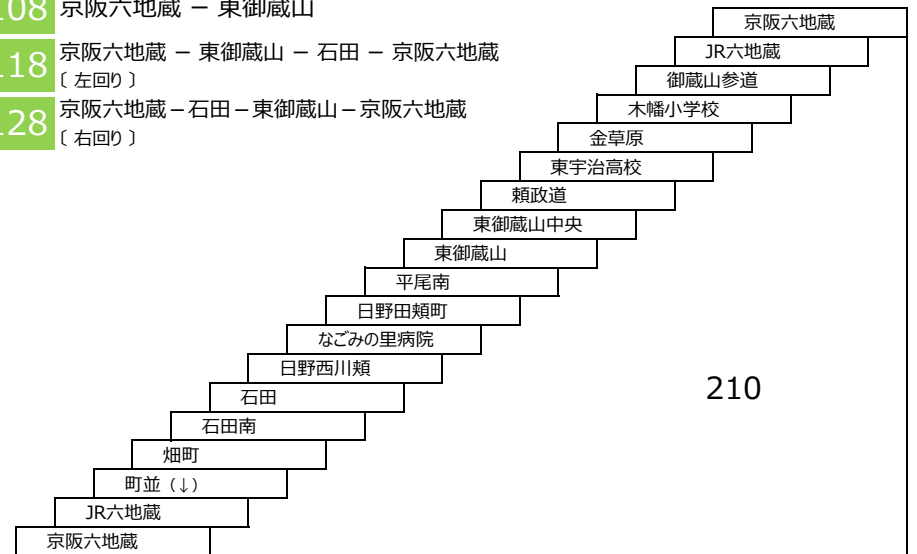

117 京阪六地藏 - 東御蔵山 - 石田 - 京阪六地藏
〔新六地藏橋経由 左回り〕

107 京阪六地藏 - 東御蔵山
〔新六地藏橋経由〕

127 京阪六地藏 - 石田 - 東御蔵山 - 京阪六地藏
〔新六地藏橋経由 右回り〕

東御蔵山循環線

108 京阪六地藏 - 東御蔵山

118 京阪六地藏 - 東御蔵山 - 石田 - 京阪六地藏
〔左回り〕

128 京阪六地藏 - 石田 - 東御蔵山 - 京阪六地藏
〔右回り〕