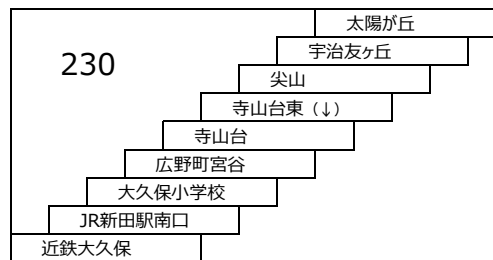

小倉向島線

- 10 徳洲会病院 → 近鉄向島 → 四ツ谷池 → 徳洲会病院
- 10A 近鉄小倉 → 徳洲会病院 → 近鉄向島 → 四ツ谷池 → 徳洲会病院
 徳洲会病院 → 近鉄向島 → 四ツ谷池 → 徳洲会病院 → 近鉄小倉
- 10B 近鉄小倉 - 徳洲会病院

大久保太陽が丘線

- 220 太陽が丘 - 近鉄大久保

黄檗台循環線

- 109 JR黄檗駅 - 菟道高校 - JR黄檗駅

宇治三室戸線

- つづじ号 JR宇治駅 - 京阪宇治駅 - 三室戸寺
- あじさい号 JR宇治駅 - 京阪宇治駅 - 三室戸寺