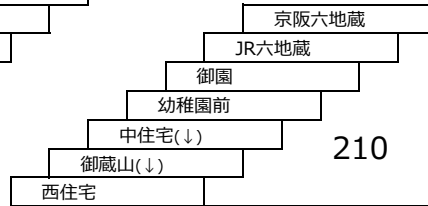

大久保宮ノ谷線

- 58A 近鉄大久保 - 宮ノ谷

折居台明星町線

- 40 40A 宇治文化センター → 明星町1丁目 → 明星町北口 → 宇治文化センター
- JR宇治駅 → 明星町1丁目 → 明星町北口 → JR宇治駅

御蔵山線

100 京阪六地藏 - 御蔵山
〔新六地藏橋経由〕

101 京阪六地藏 - 御蔵山

東御蔵山循環線(新六地藏橋経由)