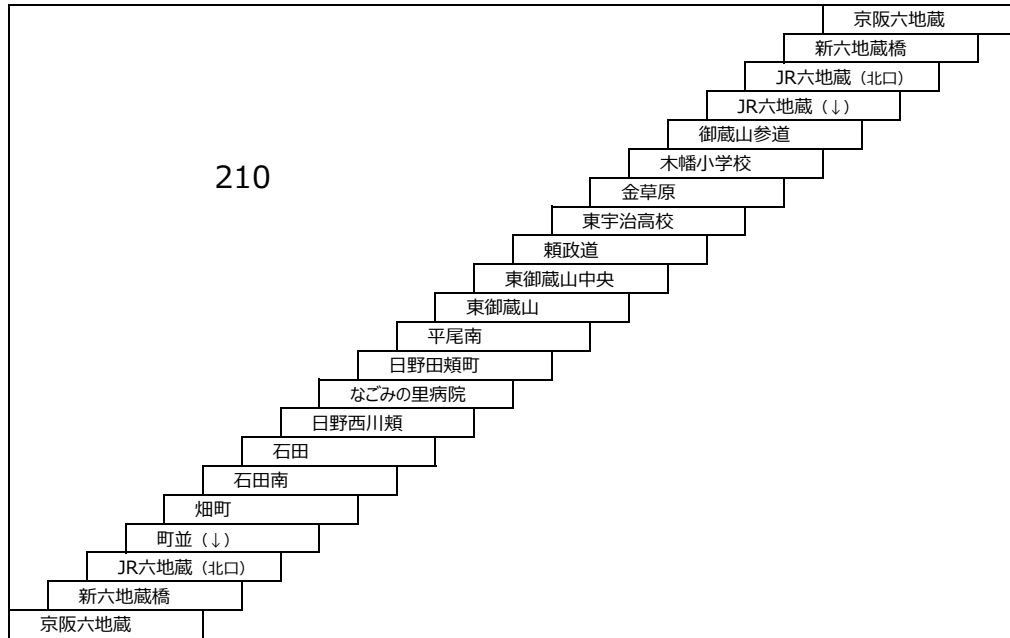

御蔵山線

100 京阪六地藏 - 御蔵山
〔新六地藏橋経由〕

101 京阪六地藏 - 御蔵山

東御蔵山循環線(新六地藏橋経由)

117 京阪六地藏 - 東御蔵山 - 石田 - 京阪六地藏
〔新六地藏橋経由 左回り〕

107 京阪六地藏 - 東御蔵山
〔新六地藏橋経由〕

127 京阪六地藏 - 石田 - 東御蔵山 - 京阪六地藏
〔新六地藏橋経由 右回り〕

東御蔵山循環線

108 京阪六地藏 - 東御蔵山

118 京阪六地藏 - 東御蔵山 - 石田 - 京阪六地藏
〔左回り〕

128 京阪六地藏 - 石田 - 東御蔵山 - 京阪六地藏
〔右回り〕

このページの定期旅客運賃は別表をご覧ください。

お忘れ物・お問い合わせ : 京都京阪バス 八幡営業所 tel 075-972-0501