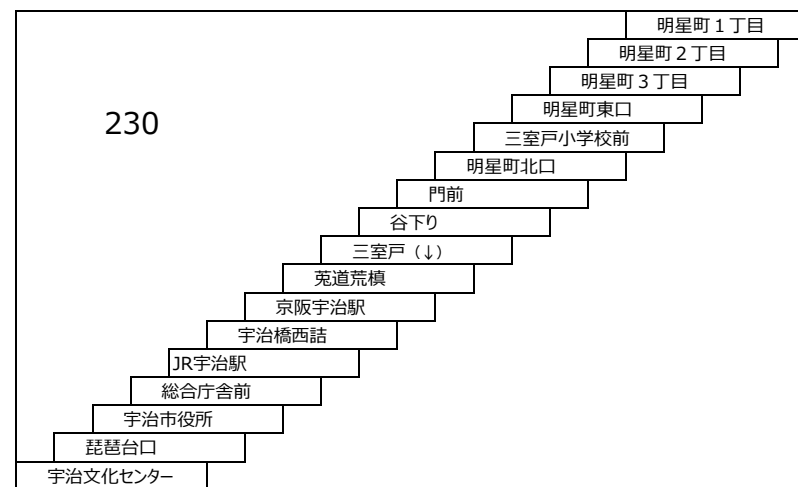

折居台明星町線

- 40 40A 宇治文化センター → 明星町1丁目 → 明星町北口 → 宇治文化センター
- JR宇治駅 → 明星町1丁目 → 明星町北口 → JR宇治駅