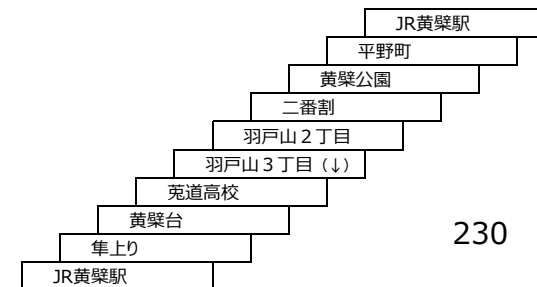

小倉向島線

- 10 徳洲会病院 → 近鉄向島 → 四ツ谷池 → 徳洲会病院
- 10A 近鉄小倉 → 徳洲会病院 → 近鉄向島 → 四ツ谷池 → 徳洲会病院
 徳洲会病院 → 近鉄向島 → 四ツ谷池 → 徳洲会病院 → 近鉄小倉
- 10B 近鉄小倉 - 徳洲会病院

大久保太陽が丘線

- 220 太陽が丘 - 近鉄大久保

黄檗台循環線

- 109 JR黄檗駅 - 菟道高校 - JR黄檗駅

宇治三室戸線

- つづじ号 JR宇治駅 - 京阪宇治駅 - 三室戸寺
- あじさい号 JR宇治駅 - 京阪宇治駅 - 三室戸寺

大久保宮ノ谷線

- 58A 近鉄大久保 - 宮ノ谷

折居台明星町線

- 40 40A 宇治文化センター → 明星町1丁目 → 明星町北口 → 宇治文化センター
- JR宇治駅 → 明星町1丁目 → 明星町北口 → JR宇治駅

御蔵山線

100 京阪六地藏 - 御蔵山
〔新六地藏橋経由〕

101 京阪六地藏 - 御蔵山

東御蔵山循環線(新六地藏橋経由)