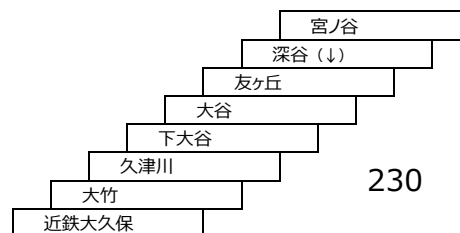

大久保宮ノ谷線

- 58A 近鉄大久保 - 宮ノ谷