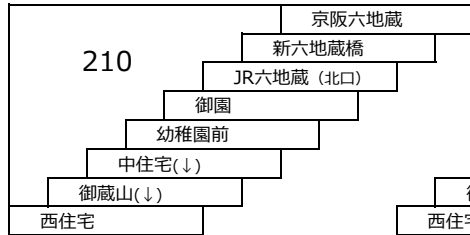

大久保宮ノ谷線

- 58A 近鉄大久保 - 宮ノ谷

折居台明星町線

- 40 40A 宇治文化センター → 明星町1丁目 → 明星町北口 → 宇治文化センター
- JR宇治駅 → 明星町1丁目 → 明星町北口 → JR宇治駅

御蔵山線

100 京阪六地藏 - 御蔵山
〔新六地藏橋経由〕

101 京阪六地藏 - 御蔵山

東御蔵山循環線(新六地藏橋経由)