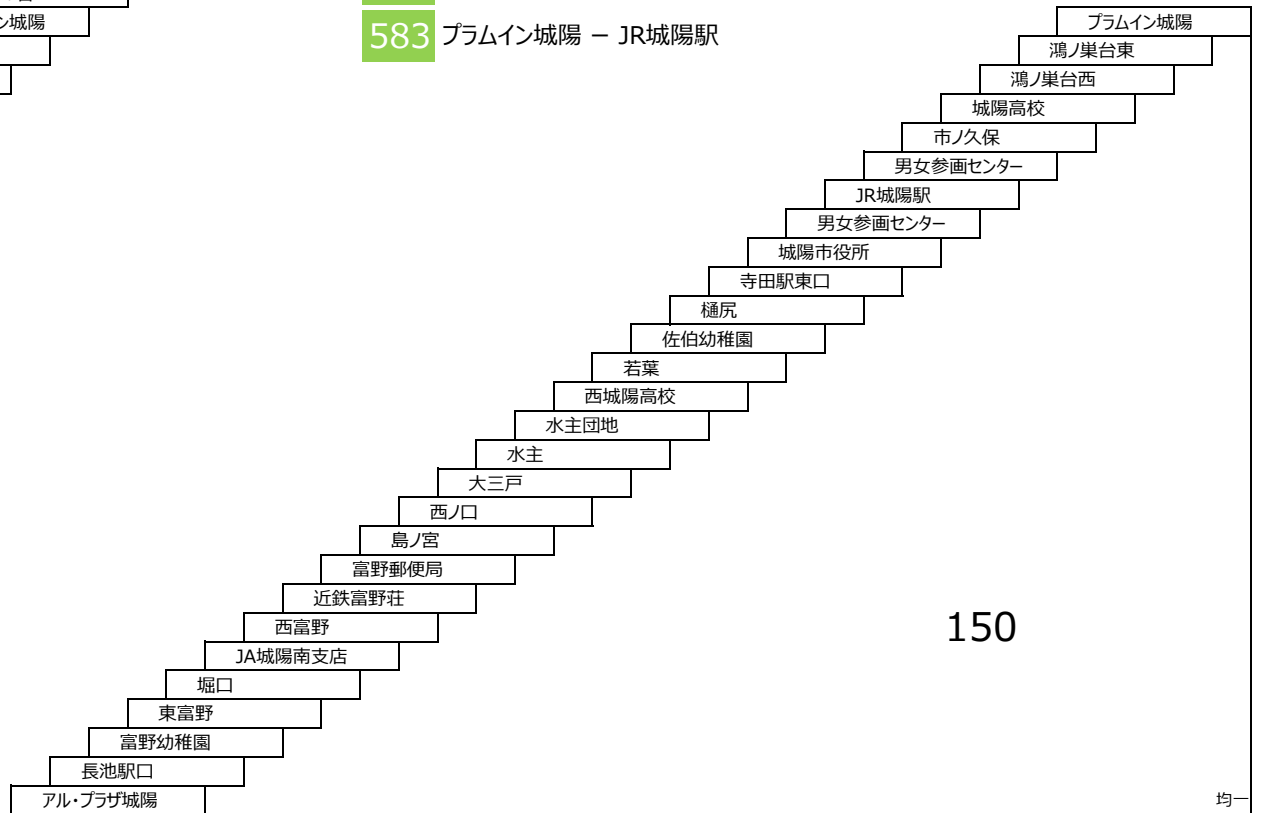

城陽さんさんバス
プラムイン城陽長池線

580 プラムイン城陽 - アル・プラザ城陽

582 水主団地 - プラムイン城陽

583 プラムイン城陽 - JR城陽駅

このページの路線は定期券の設定はありません
在来系統との重複区間は異種運賃となる場合があります。