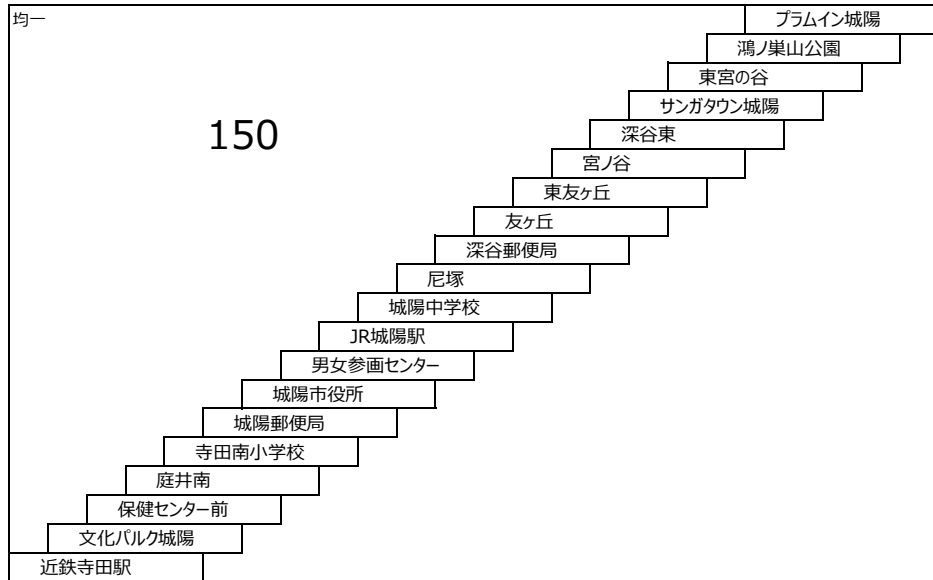

このページの定期旅客運賃は別表をご覧ください。

お忘れ物・お問い合わせ : 京都京阪バス 八幡営業所 tel 075-972-0501

城陽さんさんバス
鴻ノ巣山運動公園近鉄寺田線

520 プラムイン城陽 - 近鉄寺田駅

521 プラムイン城陽 - JR城陽駅

525 プラムイン城陽 - 近鉄寺田駅
〔サンガタウン城陽経由〕

城陽さんさんバス
プラムイン城陽長池線

580 プラムイン城陽 - アル・プラザ城陽