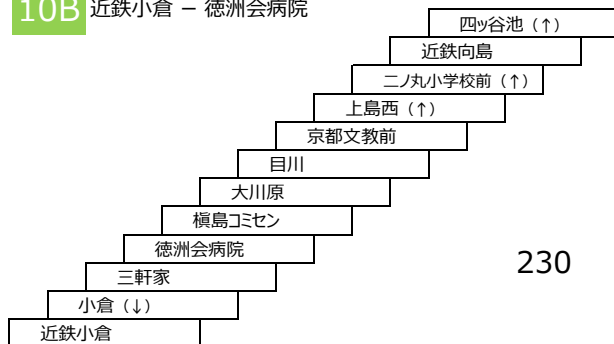

小倉向島線

- 10 徳洲会病院 → 近鉄向島 → 四ツ谷池 → 徳洲会病院
- 10A 近鉄小倉 → 徳洲会病院 → 近鉄向島 → 四ツ谷池 → 徳洲会病院
 徳洲会病院 → 近鉄向島 → 四ツ谷池 → 徳洲会病院 → 近鉄小倉
- 10B 近鉄小倉 - 徳洲会病院

大久保太陽が丘線

- 220 太陽が丘 - 近鉄大久保

黄檗台循環線

- 109 JR黄檗駅 - 菟道高校 - JR黄檗駅

宇治三室戸線

- つづじ号 JR宇治駅 - 京阪宇治駅 - 三室戸寺
- あじさい号 JR宇治駅 - 京阪宇治駅 - 三室戸寺