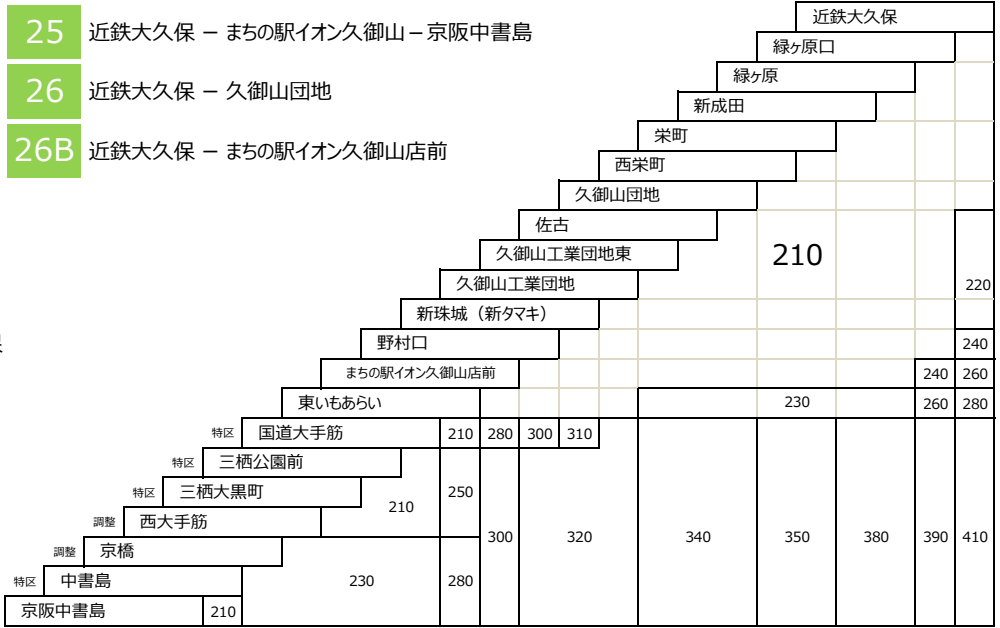

※イオン松井山手線の定期券の設定は京都京阪バスのみとなります。

大久保中書島線

25 近鉄大久保 - まちの駅イオン久御山 - 京阪中書島  
 26 近鉄大久保 - 久御山団地  
 26B 近鉄大久保 - まちの駅イオン久御山駅前

佐山大久保線

20 近鉄大久保 - 京都岡本記念病院 〔直通〕  
 (京都岡本記念病院行 乗車のみ)  
 (近鉄大久保行 降車のみ)