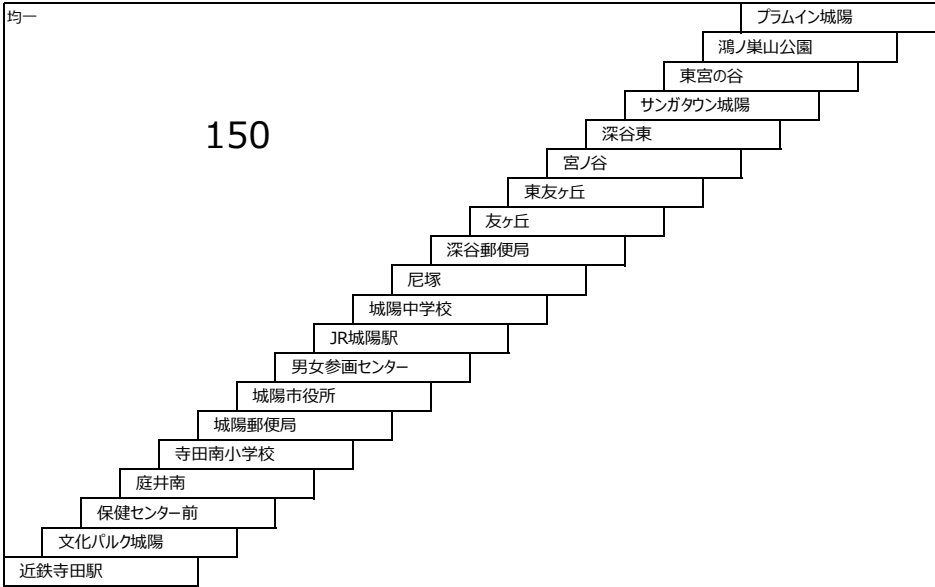

### 猿丸神社線

- 99 維中前 - 猿丸神社

220		維中前
	210	岩山
		長山口
		猿丸神社

城陽さんさんバス  
鴻ノ巣山運動公園近鉄寺田線

- 520 プラムイン城陽 - 近鉄寺田駅
- 521 プラムイン城陽 - JR城陽駅
- 525 プラムイン城陽 - 近鉄寺田駅  
(サンガタウン城陽経由)

城陽さんさんバス  
プラムイン城陽長池線

- 580 プラムイン城陽 - アル・プラザ城陽
- 582 水主団地 - プラムイン城陽
- 583 プラムイン城陽 - JR城陽駅