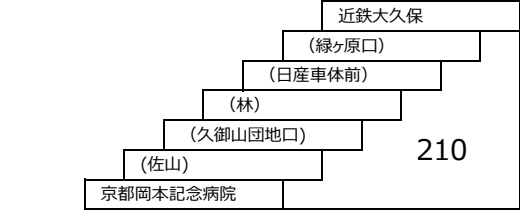

※イオン松井山手線の定期券の設定は京都京阪バスのみとなります。

大久保中書島線

25 近鉄大久保 - まちの駅イオン久御山 - 京阪中書島  
 26 近鉄大久保 - 久御山団地  
 26B 近鉄大久保 - まちの駅イオン久御山駅前

佐山大久保線

20 近鉄大久保 - 京都岡本記念病院 〔直通〕  
 (京都岡本記念病院行 乗車のみ)  
 (近鉄大久保行 降車のみ)

### 小倉向島線