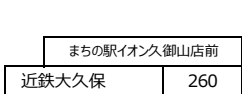

宇治久御山団地線

22C 久御山団地 → 近鉄大久保

イオン中書島線

25NS まちの駅イオン久御山駅前 → 中書島  
〔ノンストップ〕

イオン大久保線

24NS まちの駅イオン久御山駅前 → 近鉄大久保  
〔ノンストップ〕

イオン松井山手線

17 17A 松井山手駅 - 八王子 - 京都岡本記念病院 - まちの駅イオン久御山  
 17NS まちの駅イオン久御山駅前 → 高速京田辺前・松井山手駅  
 〔ノンストップ〕