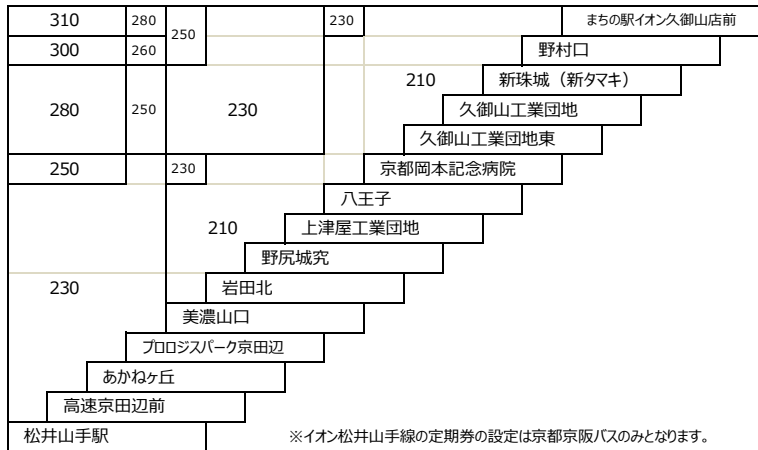

※イオン松井山手線の定期券の設定は京都京阪バスのみとなります。

大久保中書島線

25 近鉄大久保 - まちの駅イオン久御山 - 京阪中書島  
 26 近鉄大久保 - 久御山団地  
 26B 近鉄大久保 - まちの駅イオン久御山駅前

佐山大久保線

20 近鉄大久保 - 京都岡本記念病院 〔直通〕  
 (京都岡本記念病院行 乗車のみ)  
 (近鉄大久保行 降車のみ)