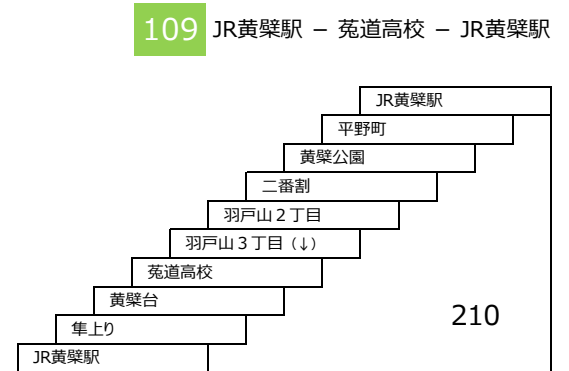

小倉向島線

大久保太陽が丘線

黄檗台循環線

宇治三室戸線

大久保宮ノ谷線

折居台明星町線

40 40A 宇治文化センター → 明星町1丁目 → 明星町北口 → 宇治文化センター
JR宇治駅 → 明星町1丁目 → 明星町北口 → JR宇治駅