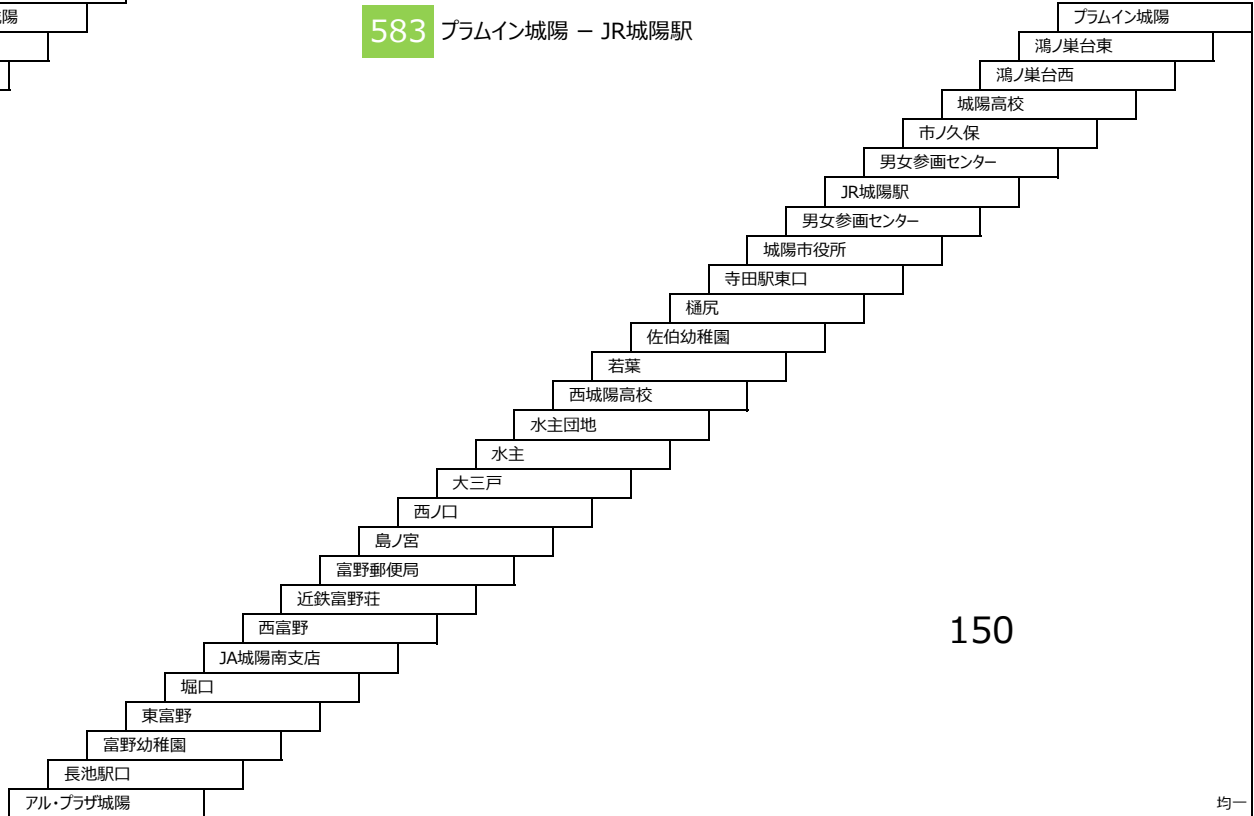

### 猿丸神社線

- 99 維中前 - 猿丸神社

220		維中前
	210	岩山
		長山口
		猿丸神社

城陽さんさんバス  
鴻ノ巣山運動公園近鉄寺田線

- 520 プラムイン城陽 - 近鉄寺田駅
- 521 プラムイン城陽 - JR城陽駅
- 525 プラムイン城陽 - 近鉄寺田駅  
(サンガタウン城陽経由)

城陽さんさんバス  
プラムイン城陽長池線

- 580 プラムイン城陽 - アル・プラザ城陽
- 582 水主団地 - プラムイン城陽
- 583 プラムイン城陽 - JR城陽駅