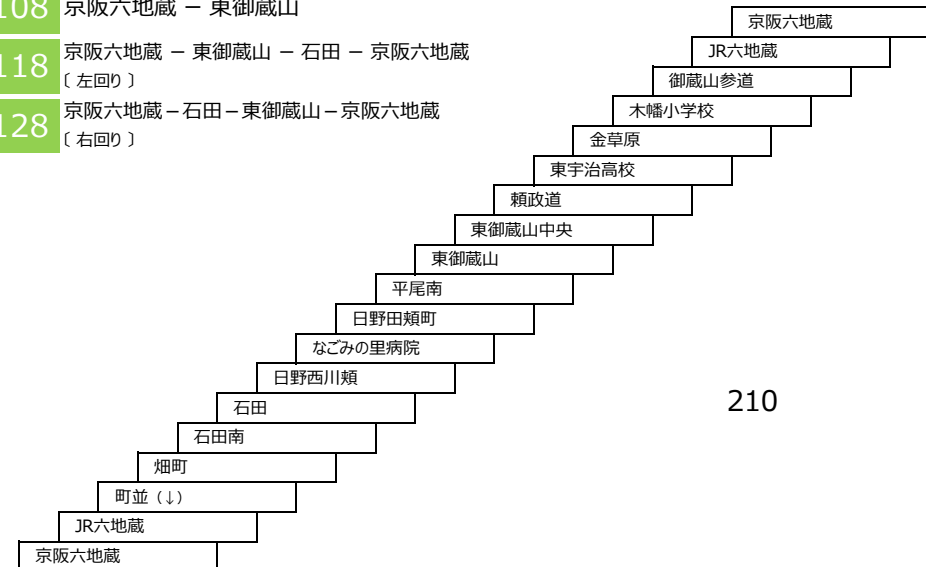

東御蔵山循環線

108 京阪六地藏 - 東御蔵山

118 京阪六地藏 - 東御蔵山 - 石田 - 京阪六地藏
〔左回り〕

128 京阪六地藏 - 石田 - 東御蔵山 - 京阪六地藏
〔右回り〕

このページの定期旅客運賃は別表をご覧ください。

お忘れ物・お問い合わせ : 京都京阪バス 八幡営業所 tel 075-972-0501