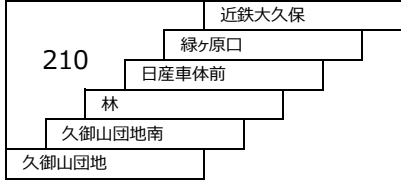

宇治久御山団地線

22C 久御山団地 → 近鉄大久保

イオン中書島線

25NS まちの駅イオン久御山駅前 → 中書島  
〔ノンストップ〕

イオン大久保線

24NS まちの駅イオン久御山駅前 → 近鉄大久保  
〔ノンストップ〕

イオン松井山手線

17 17A 松井山手駅 - 八王子 - 京都岡本記念病院 - まちの駅イオン久御山  
 17NS まちの駅イオン久御山駅前 → 高速京田辺前・松井山手駅  
 〔ノンストップ〕