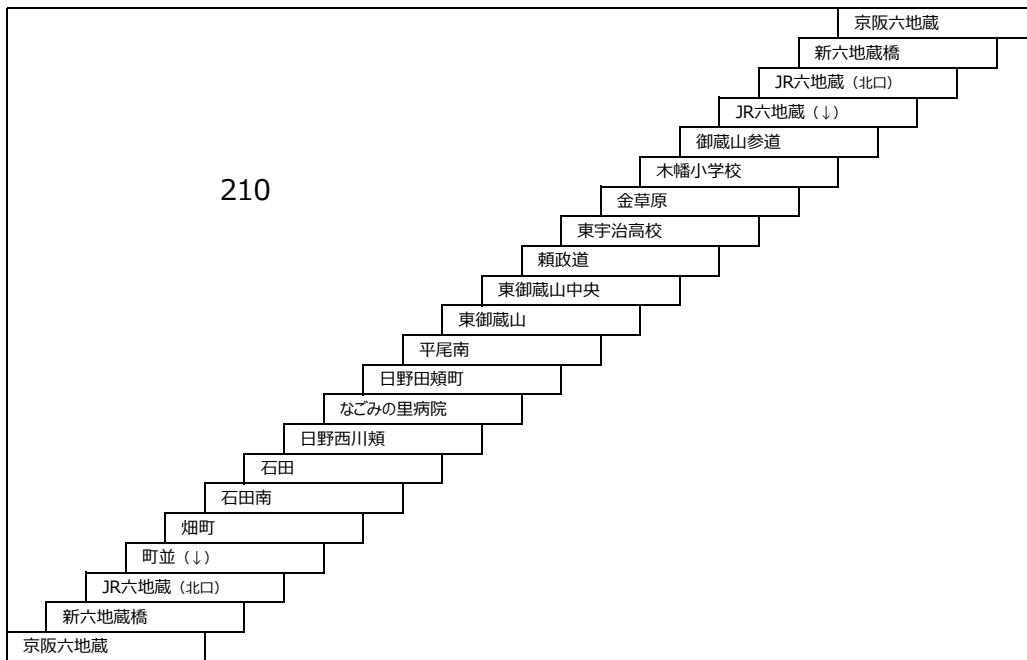

107 京阪六地藏 - 東御蔵山
〔新六地藏橋経由〕

127 京阪六地藏 - 石田 - 東御蔵山 - 京阪六地藏
〔新六地藏橋経由 右回り〕