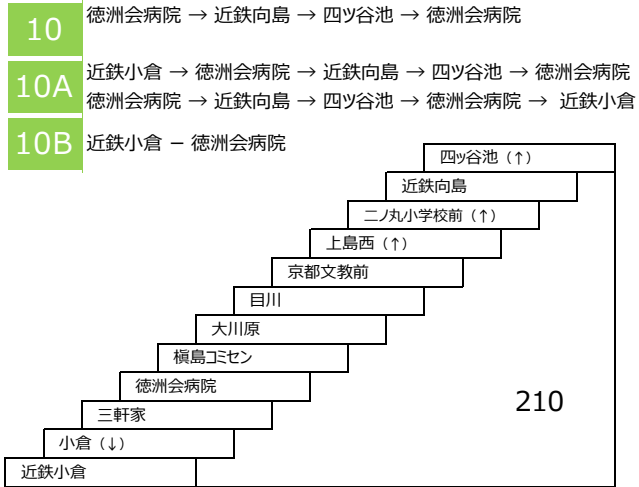

※イオン松井山手線の定期券の設定は京都京阪バスのみとなります。

大久保中書島線

25 近鉄大久保 - まちの駅イオン久御山 - 京阪中書島  
 26 近鉄大久保 - 久御山団地  
 26B 近鉄大久保 - まちの駅イオン久御山駅前

佐山大久保線

20 近鉄大久保 - 京都岡本記念病院 〔直通〕  
 (京都岡本記念病院行 乗車のみ)  
 (近鉄大久保行 降車のみ)

### 小倉向島線