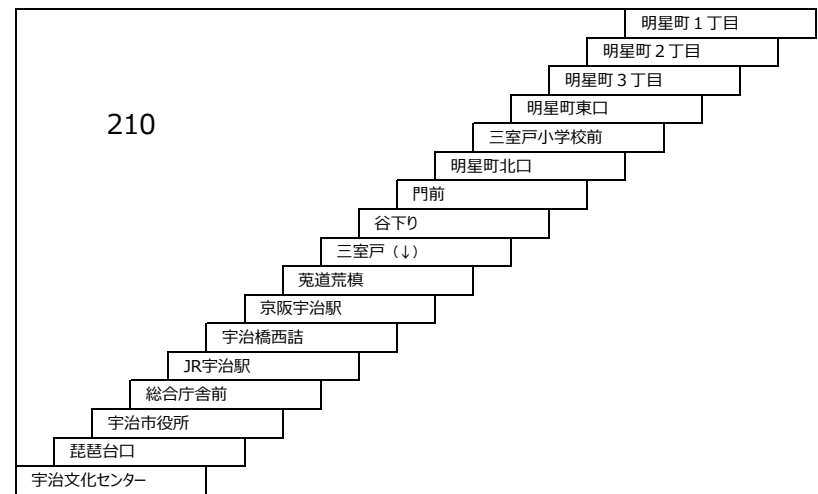

折居台明星町線

40 40A 宇治文化センター → 明星町1丁目 → 明星町北口 → 宇治文化センター
JR宇治駅 → 明星町1丁目 → 明星町北口 → JR宇治駅