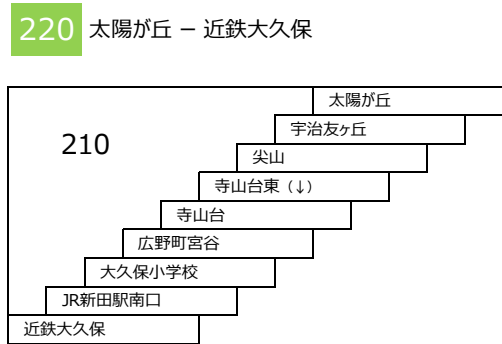

小倉向島線

大久保太陽が丘線

黄檗台循環線

宇治三室戸線

大久保宮ノ谷線

折居台明星町線

40 40A 宇治文化センター → 明星町1丁目 → 明星町北口 → 宇治文化センター
JR宇治駅 → 明星町1丁目 → 明星町北口 → JR宇治駅