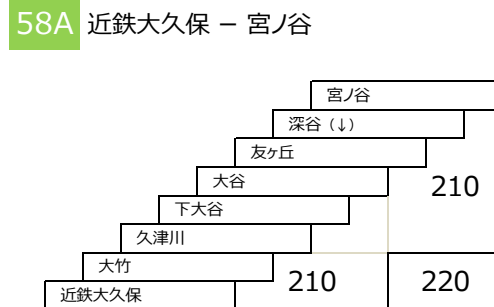

小倉向島線

大久保太陽が丘線

黄檗台循環線

宇治三室戸線

大久保宮ノ谷線

折居台明星町線

40 40A 宇治文化センター → 明星町1丁目 → 明星町北口 → 宇治文化センター
JR宇治駅 → 明星町1丁目 → 明星町北口 → JR宇治駅