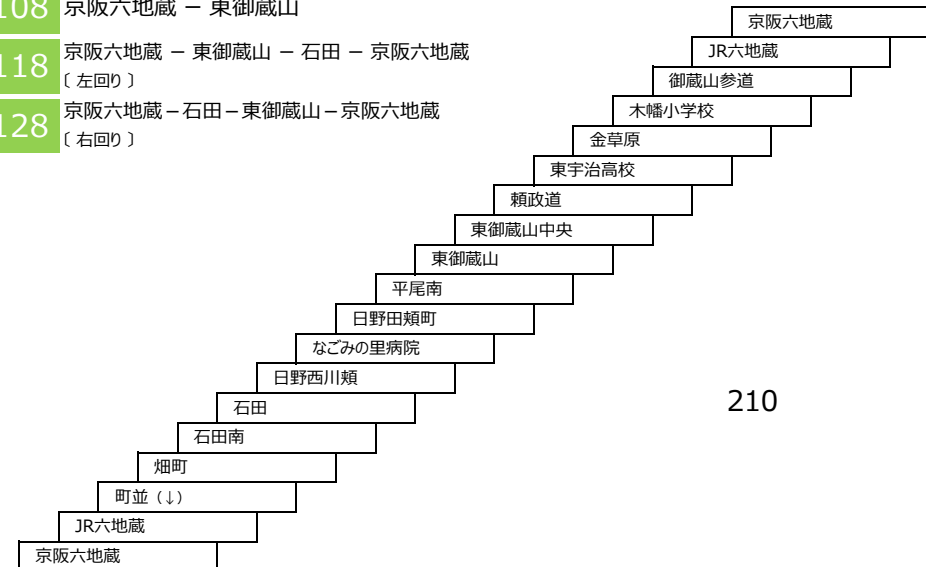

128 京阪六地藏 - 石田 - 東御蔵山 - 京阪六地藏
〔右回り〕

このページの定期旅客運賃は別表をご覧ください。

お忘れ物・お問い合わせ : 京都京阪バス 八幡営業所 tel 075-972-0501

城陽さんさんバス
鴻ノ巣山運動公園近鉄寺田線

- 520 プラムイン城陽 - 近鉄寺田駅
- 521 プラムイン城陽 - JR城陽駅
- 525 プラムイン城陽 - 近鉄寺田駅
(サンガタウン城陽経由)