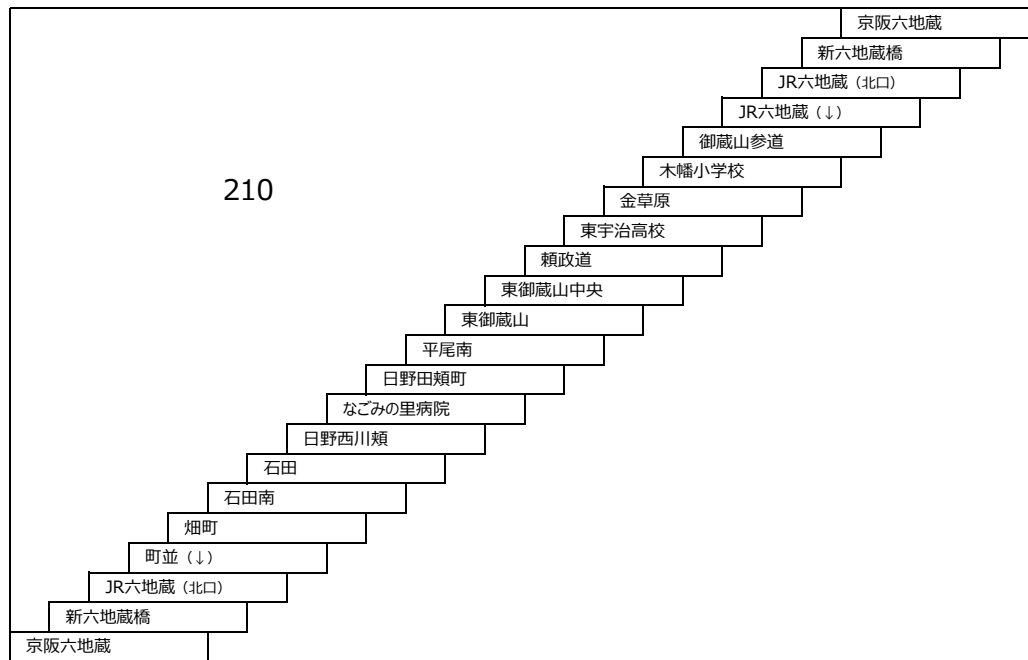

東御蔵山循環線(新六地藏橋経由)

117 京阪六地藏 - 東御蔵山 - 石田 - 京阪六地藏
〔新六地藏橋経由 左回り〕

107 京阪六地藏 - 東御蔵山
〔新六地藏橋経由〕

127 京阪六地藏 - 石田 - 東御蔵山 - 京阪六地藏
〔新六地藏橋経由 右回り〕