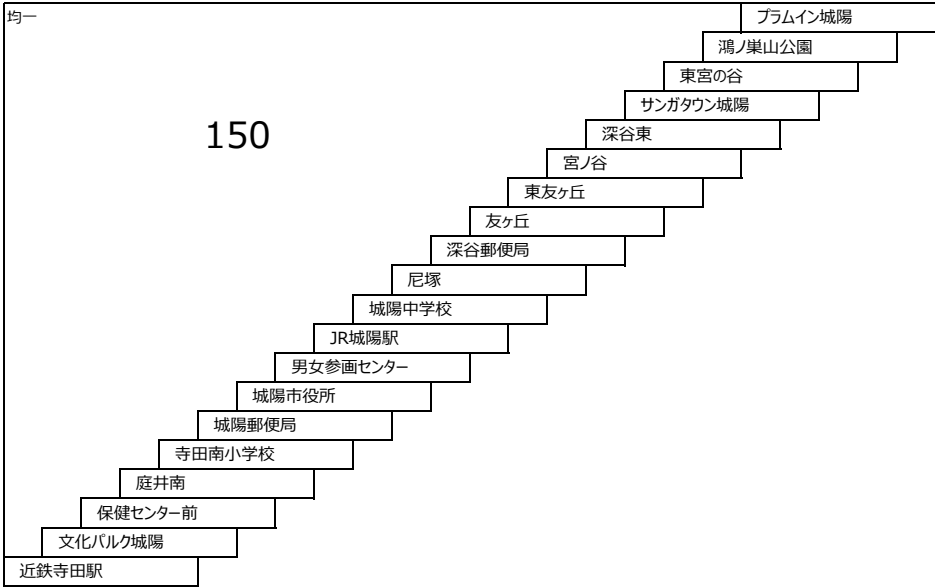

128 京阪六地藏 - 石田 - 東御蔵山 - 京阪六地藏
〔右回り〕

このページの定期旅客運賃は別表をご覧ください。

お忘れ物・お問い合わせ : 京都京阪バス 八幡営業所 tel 075-972-0501

城陽さんさんバス
鴻ノ巣山運動公園近鉄寺田線

- 520 プラムイン城陽 - 近鉄寺田駅
- 521 プラムイン城陽 - JR城陽駅
- 525 プラムイン城陽 - 近鉄寺田駅
(サンガタウン城陽経由)