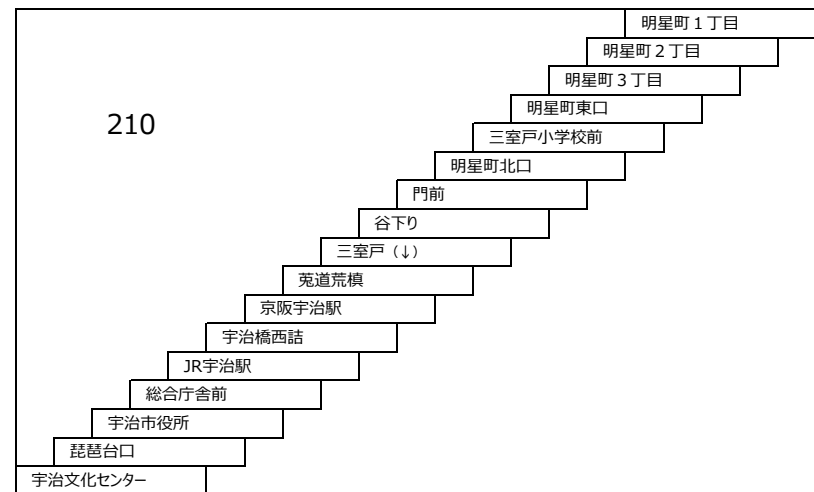

折居台明星町線

40 40A 宇治文化センター → 明星町1丁目 → 明星町北口 → 宇治文化センター
JR宇治駅 → 明星町1丁目 → 明星町北口 → JR宇治駅