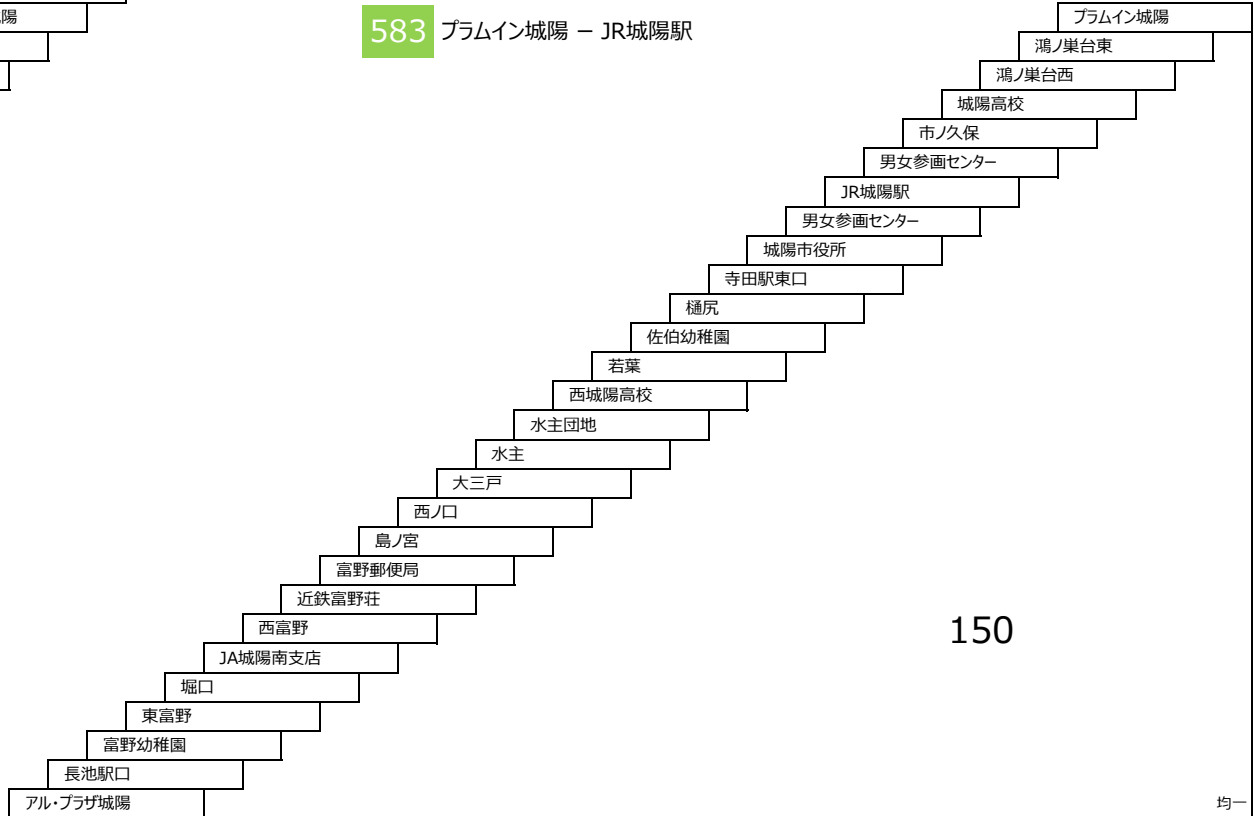

城陽さんさんバス
プラムイン城陽長池線

- 580 プラムイン城陽 - アル・プラザ城陽
- 582 水主団地 - プラムイン城陽
- 583 プラムイン城陽 - JR城陽駅

このページの路線は定期券の設定はありません
在来系統との重複区間は異種運賃となる場合があります。