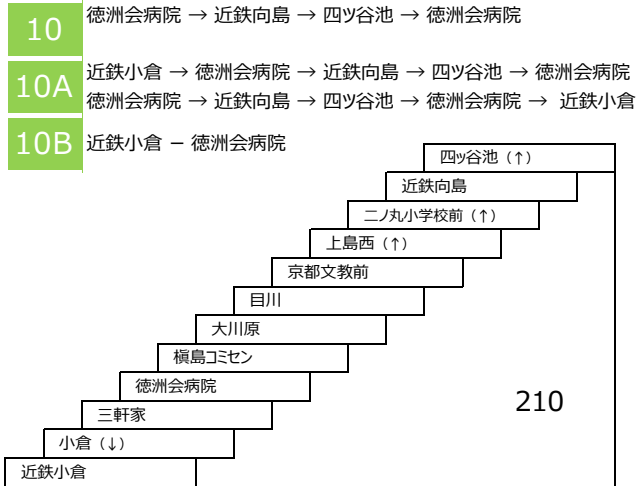

小倉向島線

大久保太陽が丘線

220 太陽が丘 - 近鉄大久保

黄檗台循環線

109 JR黄檗駅 - 菟道高校 - JR黄檗駅

宇治三室戸線

つづじ号 JR宇治駅 - 京阪宇治駅 - 三室戸寺
京阪宇治駅 - 三室戸寺

あじさい号 JR宇治駅 - 京阪宇治駅 - 三室戸寺
京阪宇治駅 - 三室戸寺

大久保宮ノ谷線

58A 近鉄大久保 - 宮ノ谷

折居台明星町線

40 40A 宇治文化センター → 明星町1丁目 → 明星町北口 → 宇治文化センター
JR宇治駅 → 明星町1丁目 → 明星町北口 → JR宇治駅