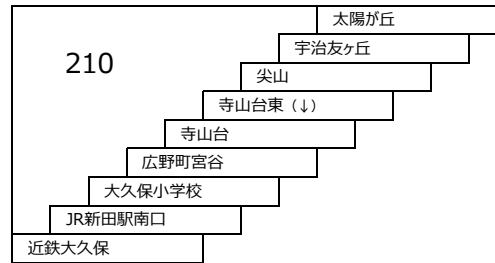

このページの定期旅客運賃は別表をご覧ください。

お忘れ物・お問い合わせ：京都京阪バス 八幡営業所 tel 075-972-0501

小倉向島線

大久保太陽が丘線

220 太陽が丘 - 近鉄大久保

黄檗台循環線

109 JR黄檗駅 - 菟道高校 - JR黄檗駅

宇治三室戸線