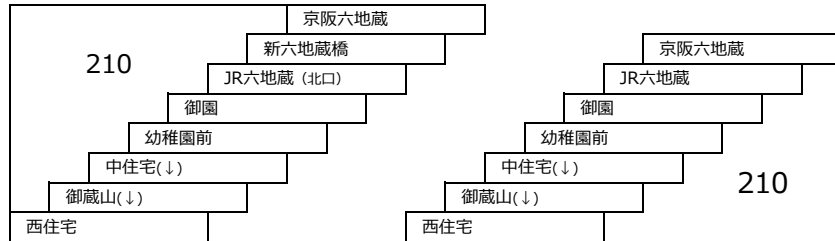

御蔵山線

100 京阪六地藏 - 御蔵山
〔新六地藏橋経由〕

101 京阪六地藏 - 御蔵山