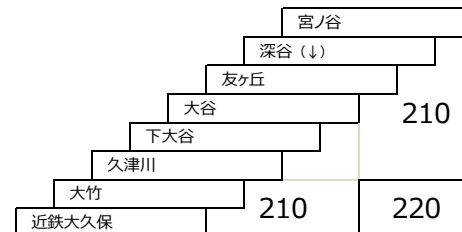

大久保宮ノ谷線

58A 近鉄大久保 - 宮ノ谷