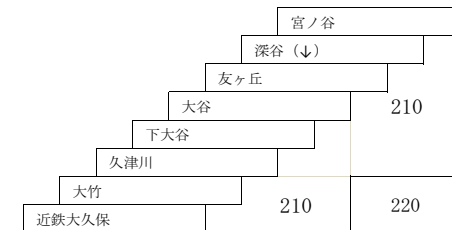

大久保宮ノ谷線

58A 近鉄大久保 ← 宮ノ谷