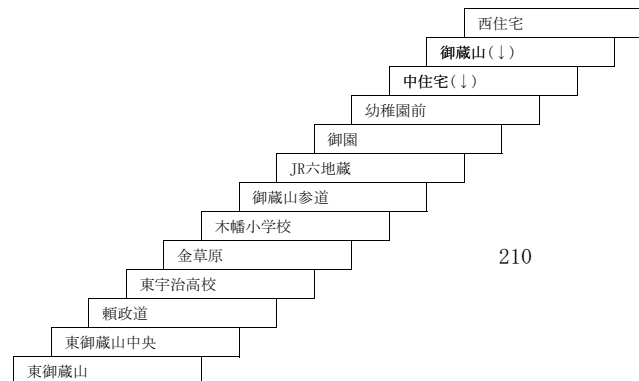

御蔵山・東御蔵山循環線

110 東御蔵山 → JR六地藏 → 御蔵山