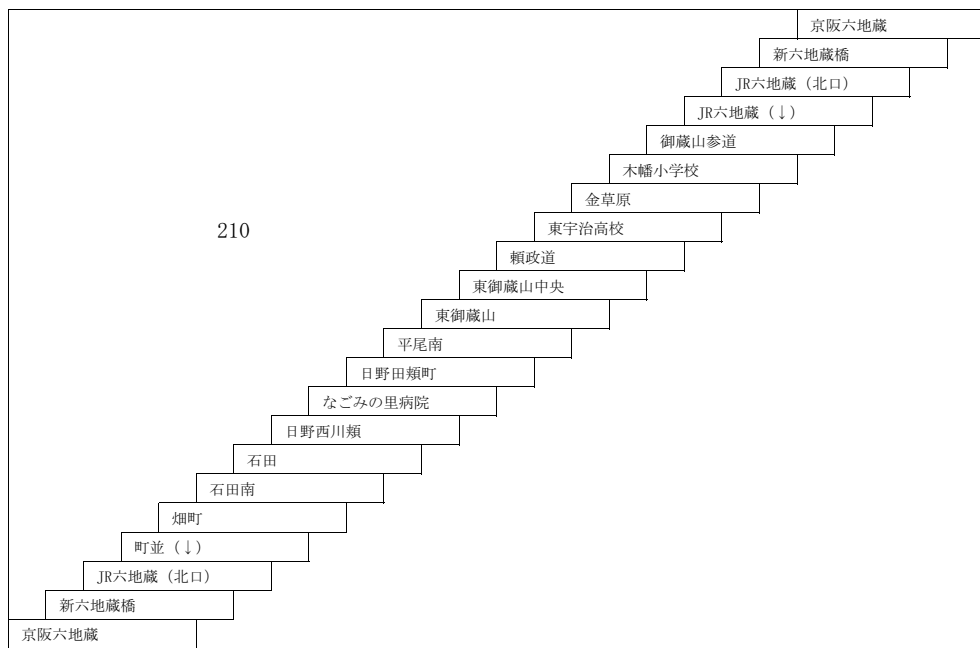

東御蔵山循環線(新六地藏橋経由)

117 京阪六地藏 → 東御蔵山 → 石田 → 京阪六地藏
〔新六地藏橋経由 左回り〕

107 京阪六地藏 → 東御蔵山
〔新六地藏橋経由〕

127 京阪六地藏 → 石田 → 東御蔵山 → 京阪六地藏
〔新六地藏橋経由 右回り〕