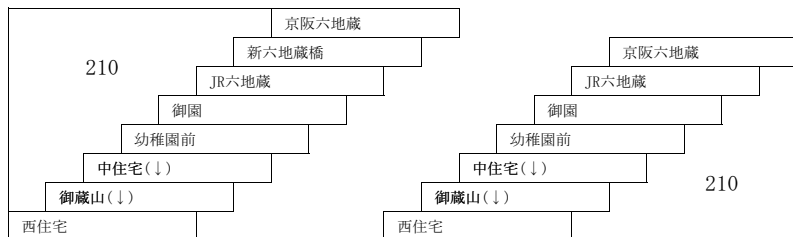

御蔵山線

100 京阪六地藏 → 御蔵山
〔新六地藏橋経由〕

101 京阪六地藏 → 御蔵山