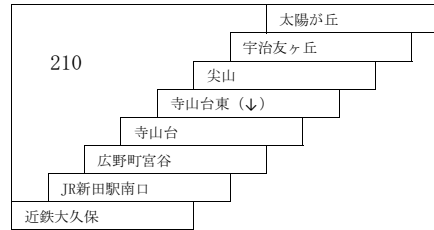

大久保太陽が丘線

220 太陽が丘 ← 近鉄大久保