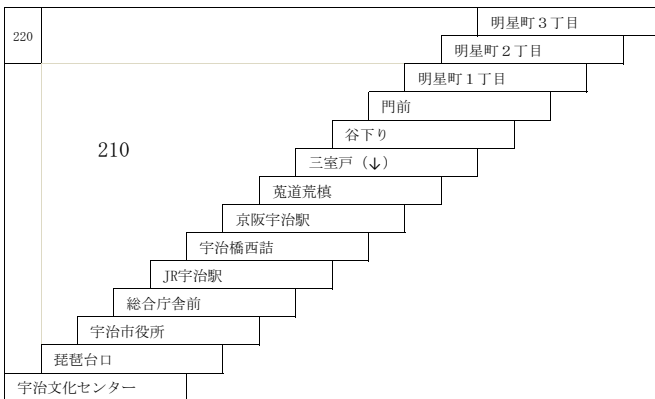

折居台明星町線

40 40A 宇治文化センター ← JR宇治駅 ← 明星町3丁目
JR宇治駅 ← 明星町3丁目