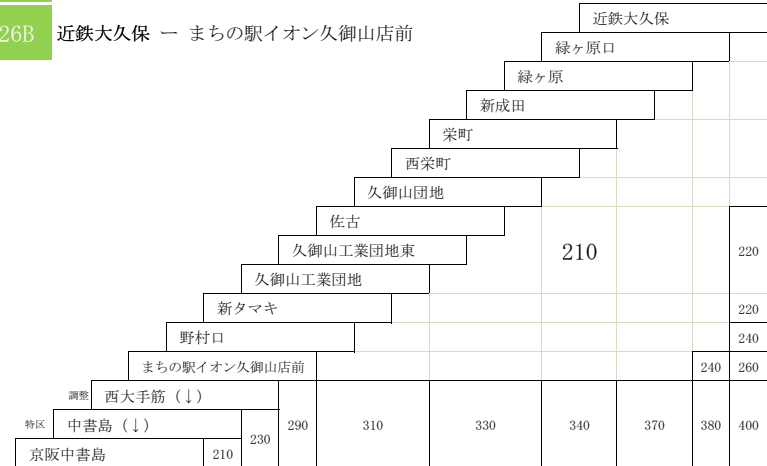

宇治久御山団地線

22C 近鉄大久保 → 久御山団地

イオン中書島線

25 まちの駅イオン久御山店前 → 中書島  
〔ノンストップ〕

大久保中書島線

25 近鉄大久保 ← 京阪中書島

26 近鉄大久保 ← 久御山団地

26B 近鉄大久保 ← まちの駅イオン久御山店前