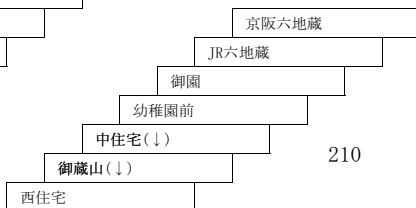

御蔵山線

100 京阪六地藏 → 御蔵山
〔新六地藏橋経由〕

101 京阪六地藏 → 御蔵山

御蔵山・東御蔵山循環線

110 東御蔵山 → JR六地藏 → 御蔵山

東御蔵山循環線(新六地藏橋経由)

117 京阪六地藏 → 東御蔵山 → 石田 → 京阪六地藏
〔新六地藏橋経由 左回り〕

107 京阪六地藏 → 東御蔵山
〔新六地藏橋経由〕

127 京阪六地藏 → 石田 → 東御蔵山 → 京阪六地藏
〔新六地藏橋経由 右回り〕

東御蔵山循環線

108 京阪六地藏 → 東御蔵山

118 京阪六地藏 → 東御蔵山 → 石田 → 京阪六地藏
〔左回り〕

128 京阪六地藏 → 石田 → 東御蔵山 → 京阪六地藏
〔右回り〕

このページの定期旅客運賃は別表をご覧ください。

お忘れ物・お問い合わせ : 京都京阪バス 八幡営業所 tel 075-972-0501