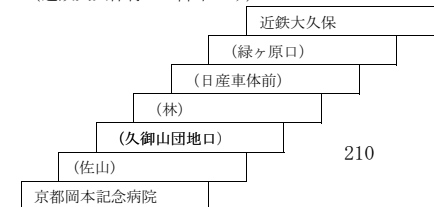

立命館大学 (BKC) 線

京阪中書島 ← 立命館大学 (BKC)

イオン大久保線

24 まちの駅イオン久御山店前 → 近鉄大久保  
〔ノンストップ〕

佐山大久保線

20 近鉄大久保 ← 京都岡本記念病院  
〔直通〕

(京都岡本記念病院行 乗車のみ)  
(近鉄大久保行 降車のみ)

黄檗宇治大久保線