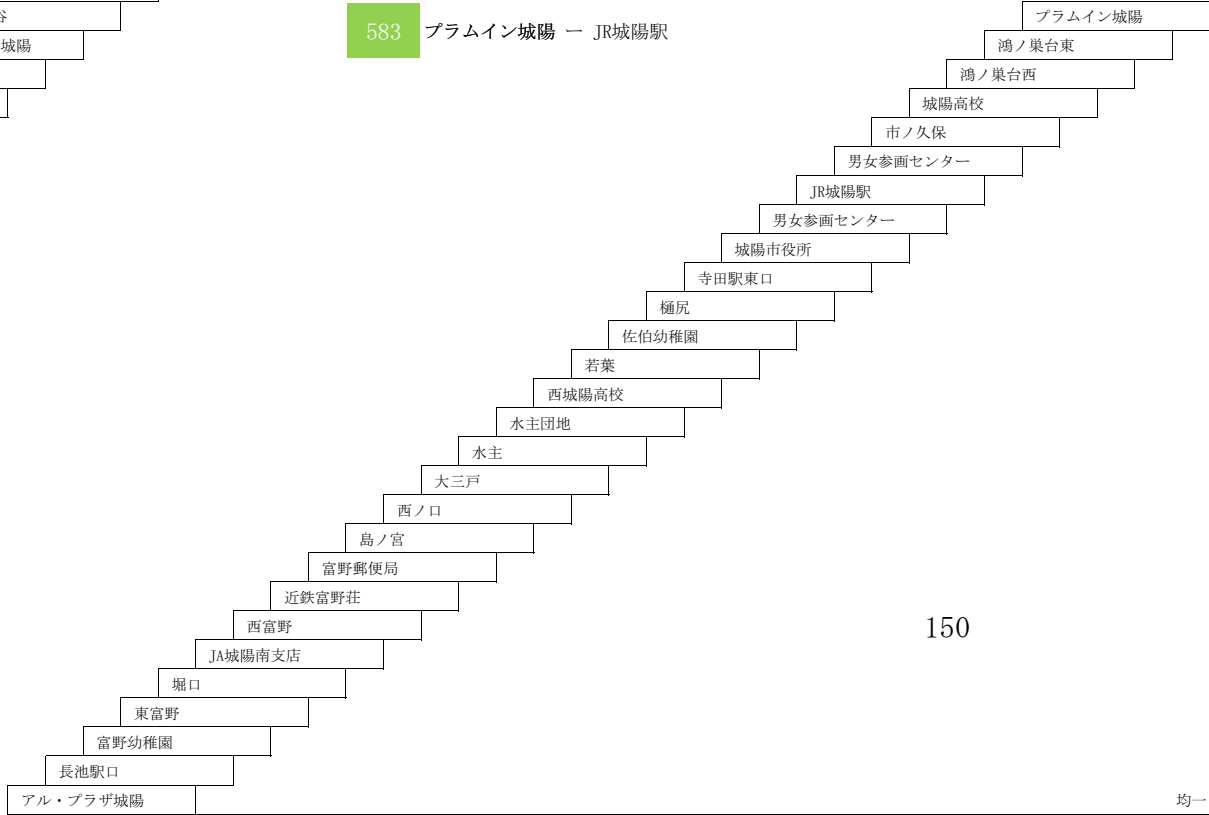

## 猿丸神社線

**99** 維中前 → 猿丸神社

220			維中前
		210	岩山
			長山口
			猿丸神社

城陽さんさんバス  
鴻ノ巣山運動公園近鉄寺田線

- 520 プラムイン城陽 ← 近鉄寺田駅
- 521 プラムイン城陽 ← JR城陽駅
- 525 プラムイン城陽 ← 近鉄寺田駅  
〔サンガタウン城陽経由〕

城陽さんさんバス  
プラムイン城陽長池線

- 580 プラムイン城陽 ← アル・プラザ城陽
- 582 水主団地 ← プラムイン城陽
- 583 プラムイン城陽 ← JR城陽駅