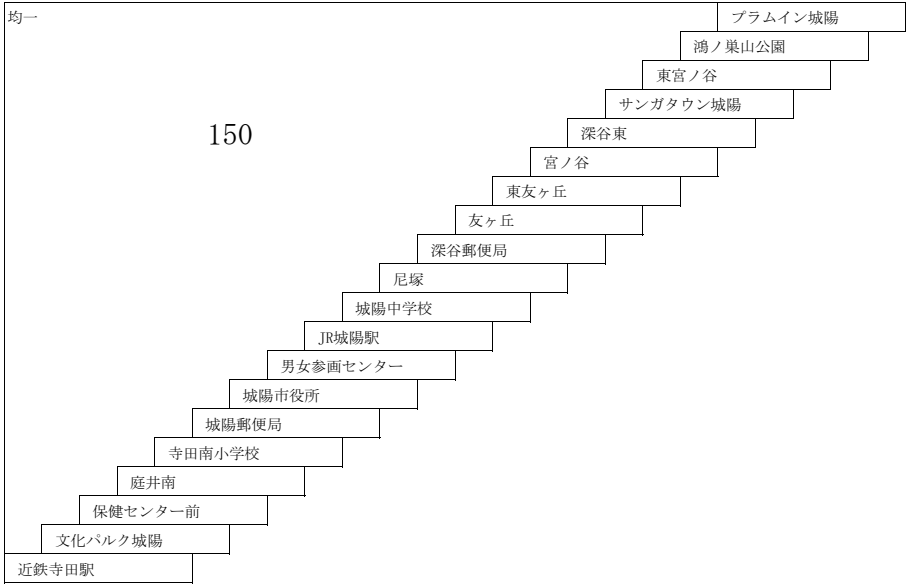

## 猿丸神社線

**99** 維中前 → 猿丸神社

220			維中前
		210	岩山
			長山口
			猿丸神社

城陽さんさんバス  
鴻ノ巣山運動公園近鉄寺田線

- 520 プラムイン城陽 ← 近鉄寺田駅
- 521 プラムイン城陽 ← JR城陽駅
- 525 プラムイン城陽 ← 近鉄寺田駅  
〔サンガタウン城陽経由〕

城陽さんさんバス  
プラムイン城陽長池線

- 580 プラムイン城陽 ← アル・プラザ城陽
- 582 水主団地 ← プラムイン城陽
- 583 プラムイン城陽 ← JR城陽駅