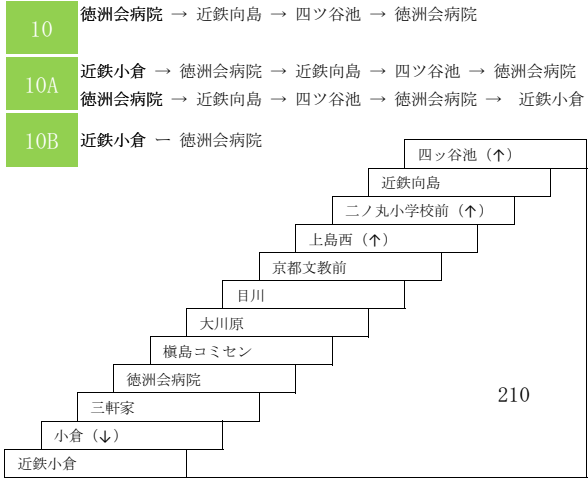

小倉向島線

大久保太陽が丘線

220 太陽が丘 ← 近鉄大久保

黄檗台循環線

109 JR黄檗駅 ← 菟道高校 → JR黄檗駅

折居台明星町線

40 40A 宇治文化センター ← JR宇治駅 ← 明星町3丁目
JR宇治駅 ← 明星町3丁目

宇治三室戸線

つつじ号 JR宇治駅 ← 京阪宇治駅 ← 三室戸寺
京阪宇治駅 ← 三室戸寺

あじさい号 JR宇治駅 ← 京阪宇治駅 ← 三室戸寺
京阪宇治駅 ← 三室戸寺

大久保宮ノ谷線

58A 近鉄大久保 ← 宮ノ谷