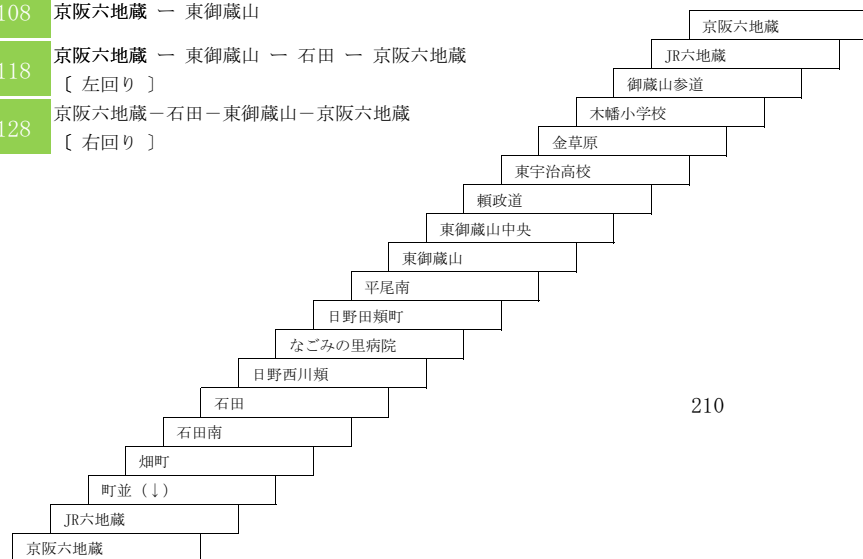

東御蔵山循環線

108 京阪六地藏 → 東御蔵山

118 京阪六地藏 → 東御蔵山 → 石田 → 京阪六地藏
〔左回り〕

128 京阪六地藏 → 石田 → 東御蔵山 → 京阪六地藏
〔右回り〕

このページの定期旅客運賃は別表をご覧ください。

お忘れ物・お問い合わせ : 京都京阪バス 八幡営業所 tel 075-972-0501