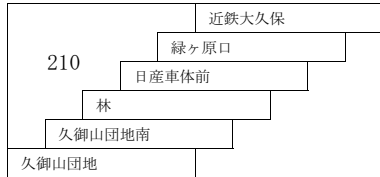

宇治久御山団地線

22C 近鉄大久保 → 久御山団地

イオン中書島線

25 まちの駅イオン久御山店前 → 中書島  
〔ノンストップ〕

大久保中書島線

25 近鉄大久保 ← 京阪中書島

26 近鉄大久保 ← 久御山団地

26B 近鉄大久保 ← まちの駅イオン久御山店前