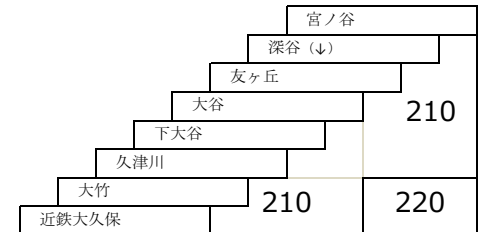

大久保宮ノ谷線

58A 近鉄大久保 — 宮ノ谷