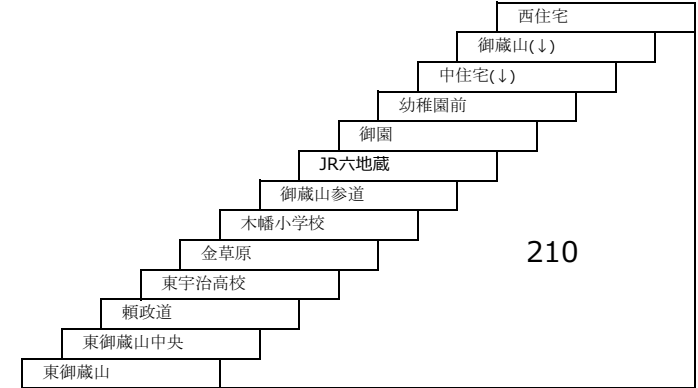

58A 近鉄大久保 — 宮ノ谷

御蔵山線

100 京阪六地藏 - 御蔵山  
〔新六地藏橋経由〕

101 京阪六地藏 - 御蔵山

御蔵山・東御蔵山循環線

110 東御蔵山 - JR六地藏 - 御蔵山

東御蔵山循環線(新六地藏橋経由)

117 京阪六地藏 - 東御蔵山 - 石田 - 京阪六地藏  
〔新六地藏橋経由 左回り〕