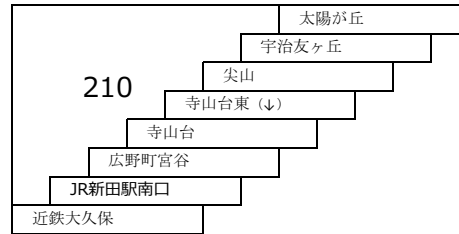

大久保太陽が丘線

220 太陽が丘 — 近鉄大久保