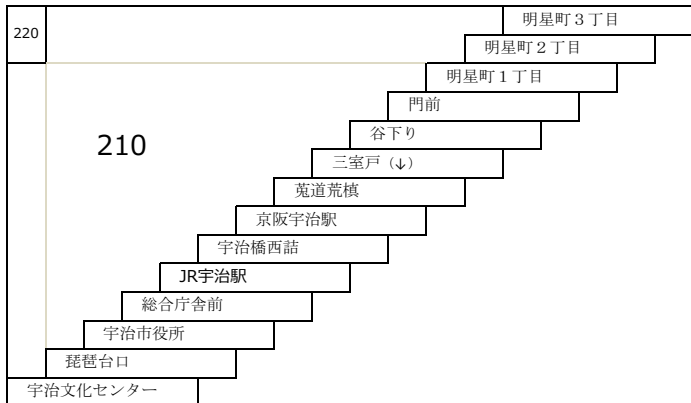

折居台明星町線

40 40A 宇治文化センター — JR宇治駅 — 明星町3丁目
JR宇治駅 — 明星町3丁目