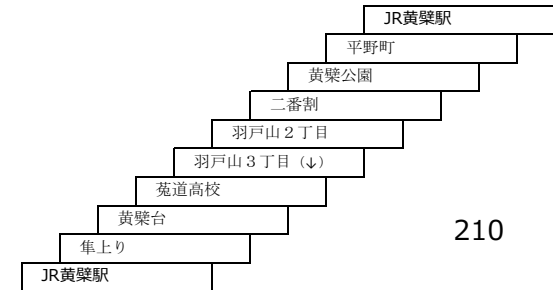

黄檗台循環線

109 JR黄檗駅 — 菟道高校 — JR黄檗駅