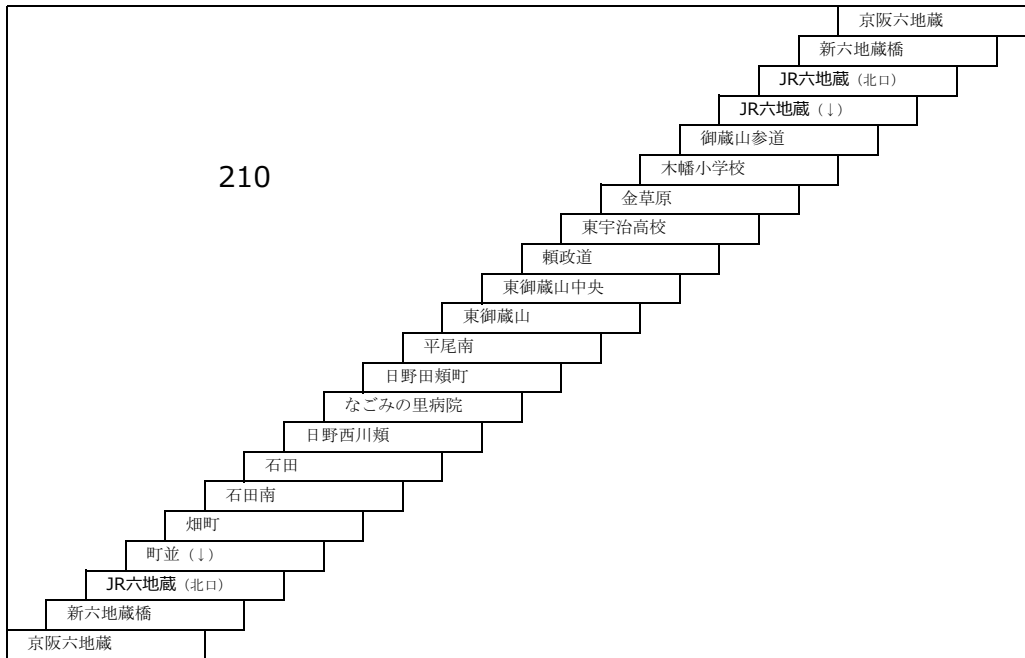

東御蔵山循環線(新六地藏橋経由)

117 京阪六地藏 - 東御蔵山 - 石田 - 京阪六地藏
〔新六地藏橋経由 左回り〕

107 京阪六地藏 - 東御蔵山
〔新六地藏橋経由〕

127 京阪六地藏 - 石田 - 東御蔵山 - 京阪六地藏
〔新六地藏橋経由 右回り〕