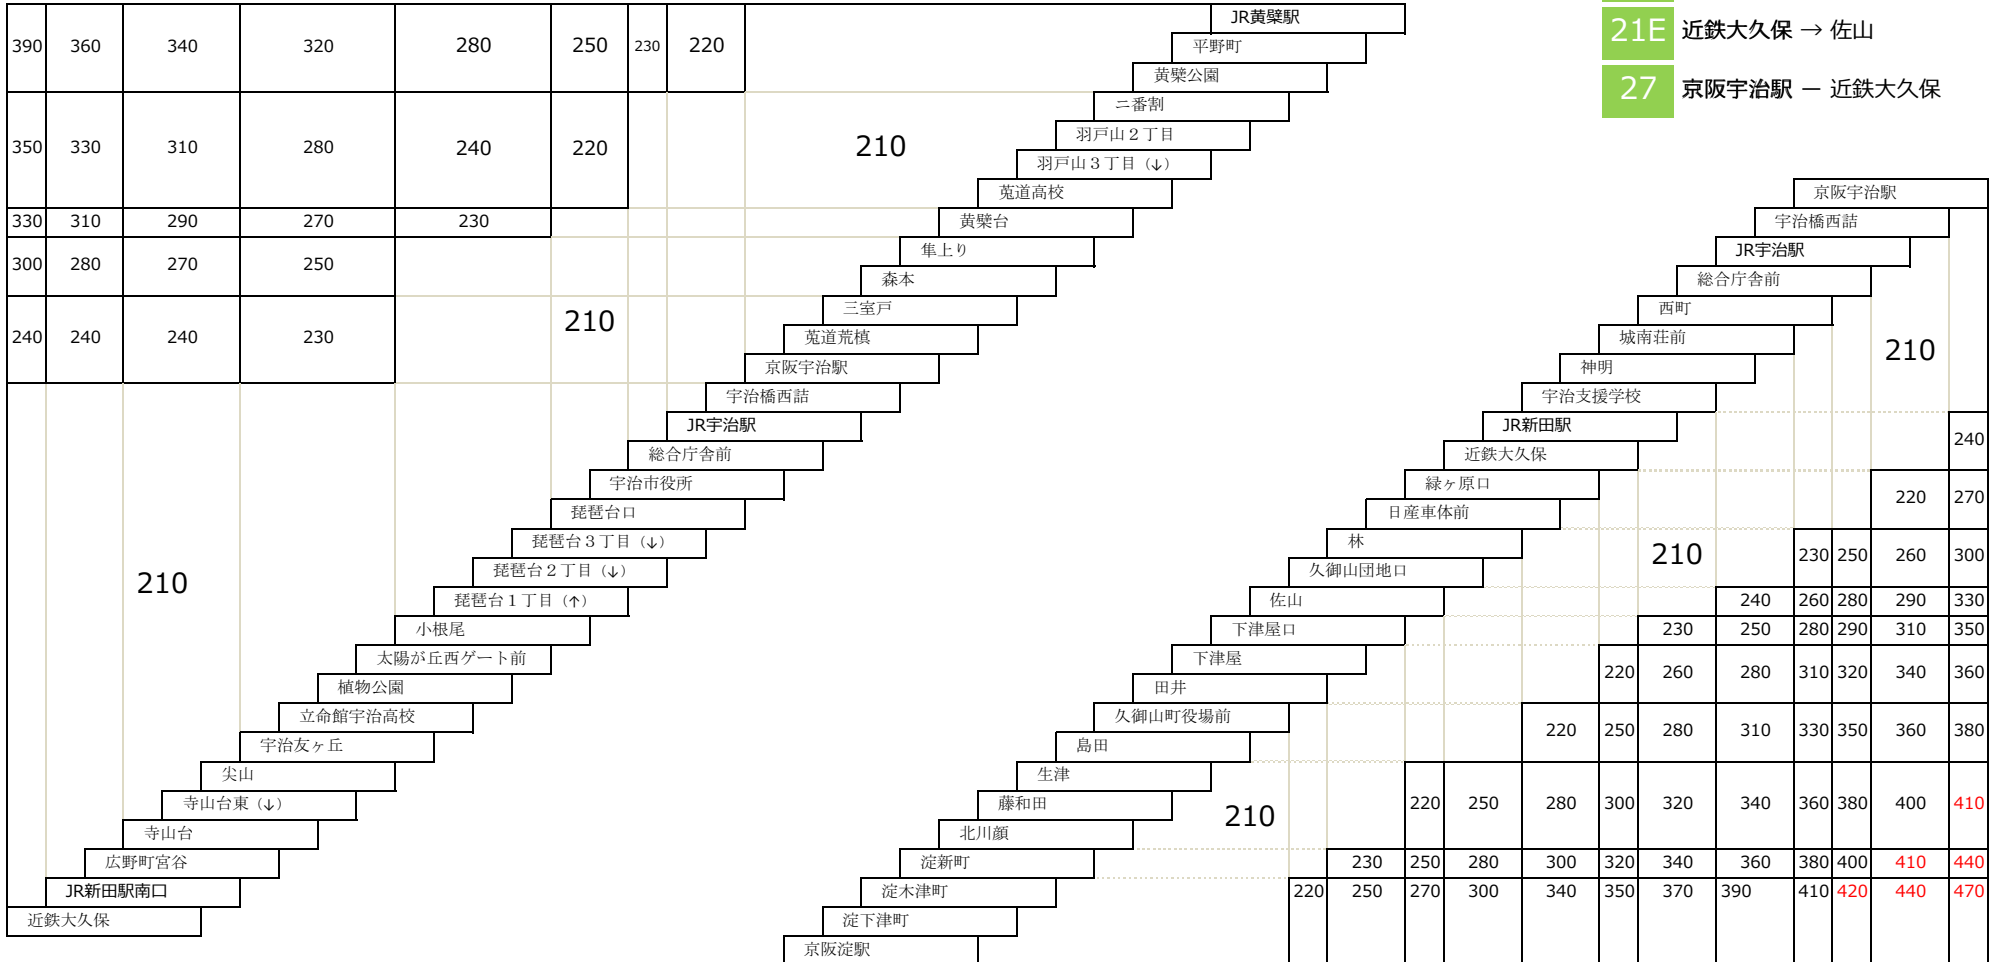

黄檗宇治大久保線

宇治大久保淀線

103 京阪宇治駅 — JR黄檗駅

240 京阪宇治駅 — 近鉄大久保

250 JR黄檗駅 — 近鉄大久保

240A 京阪宇治駅 — 近鉄大久保
〔立命館宇治経由〕

250A JR黄檗駅 — 近鉄大久保
〔立命館宇治経由〕

- 21 京阪宇治駅 — 京阪淀駅
- 21A 近鉄大久保 — 京阪淀駅
- 21B 下津屋口 — 京阪淀駅
- 21C 京阪宇治駅 — 佐山
- 21D 京阪宇治駅 — 田井
- 21E 近鉄大久保 → 佐山
- 27 京阪宇治駅 — 近鉄大久保

このページの定期旅客運賃は別表をご覧ください。
お忘れ物・お問い合わせ：京都京阪バス 八幡営業所 tel 075-972-0501