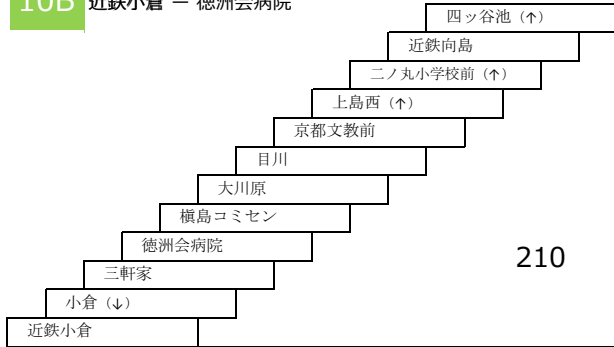

このページの定期旅客運賃は別表をご覧ください。  
お忘れ物・お問い合わせ：京都京阪バス 八幡営業所 tel 075-972-0501

小倉向島線

10 徳洲会病院 → 近鉄向島 → 四ツ谷池 → 徳洲会病院

10A 近鉄小倉 → 徳洲会病院 → 近鉄向島 → 四ツ谷池 → 徳洲会病院  
 徳洲会病院 → 近鉄向島 → 四ツ谷池 → 徳洲会病院 → 近鉄小倉

10B 近鉄小倉 — 徳洲会病院

大久保太陽が丘線