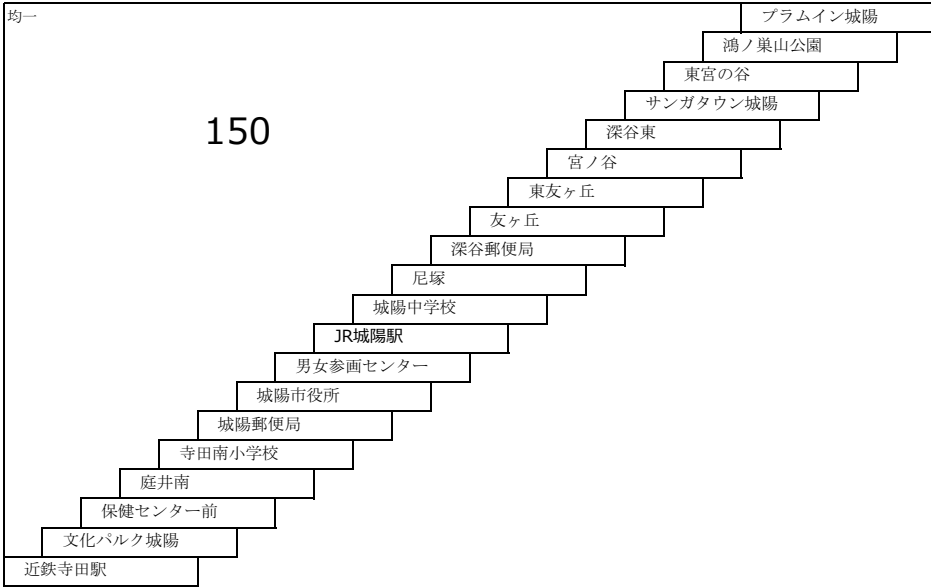

城陽さんさんバス
鴻ノ巣山運動公園近鉄寺田線

520 プラムイン城陽 — 近鉄寺田駅

521 プラムイン城陽 — JR城陽駅

525 プラムイン城陽 — 近鉄寺田駅
〔サンガタウン城陽経由〕