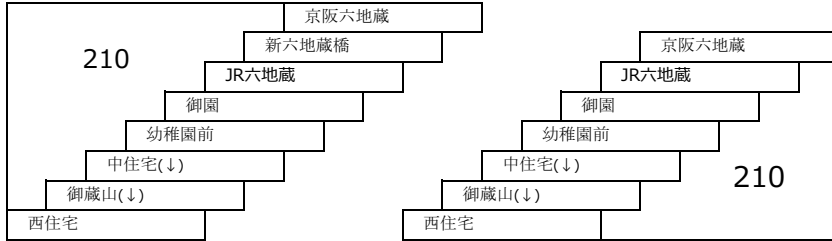

御蔵山線

100 京阪六地藏 - 御蔵山
〔新六地藏橋経由〕

101 京阪六地藏 - 御蔵山