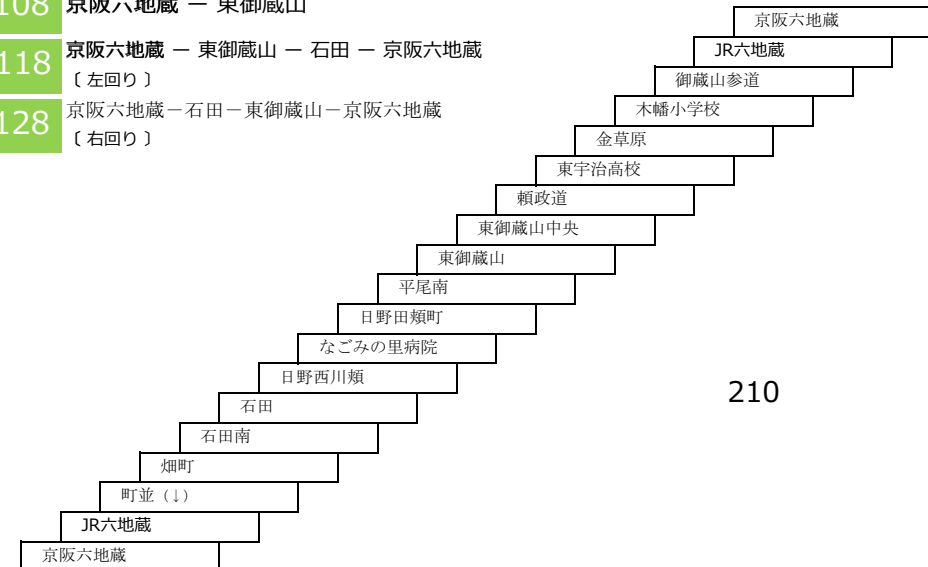

107 京阪六地藏 - 東御蔵山  
〔新六地藏橋経由〕

127 京阪六地藏 - 石田 - 東御蔵山 - 京阪六地藏  
〔新六地藏橋経由 右回り〕

東御蔵山循環線

108 京阪六地藏 - 東御蔵山

118 京阪六地藏 - 東御蔵山 - 石田 - 京阪六地藏  
〔左回り〕

128 京阪六地藏 - 石田 - 東御蔵山 - 京阪六地藏  
〔右回り〕

このページの定期旅客運賃は別表をご覧ください。

お忘れ物・お問い合わせ : 京都京阪バス 八幡営業所 tel 075-972-0501