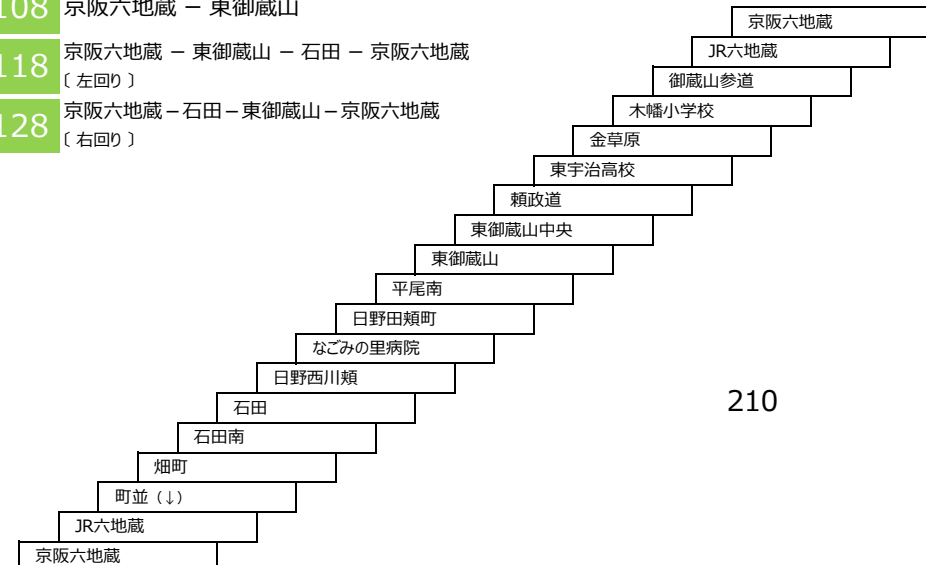

## 東御蔵山循環線

**108** 京阪六地藏 - 東御蔵山

**118** 京阪六地藏 - 東御蔵山 - 石田 - 京阪六地藏  
〔左回り〕

**128** 京阪六地藏 - 石田 - 東御蔵山 - 京阪六地藏  
〔右回り〕

このページの定期旅客運賃は別表をご覧ください。

お忘れ物・お問い合わせ : 京都京阪バス 八幡営業所 tel 075-972-0501

城陽さんさんバス  
鴻ノ巣山運動公園近鉄寺田線