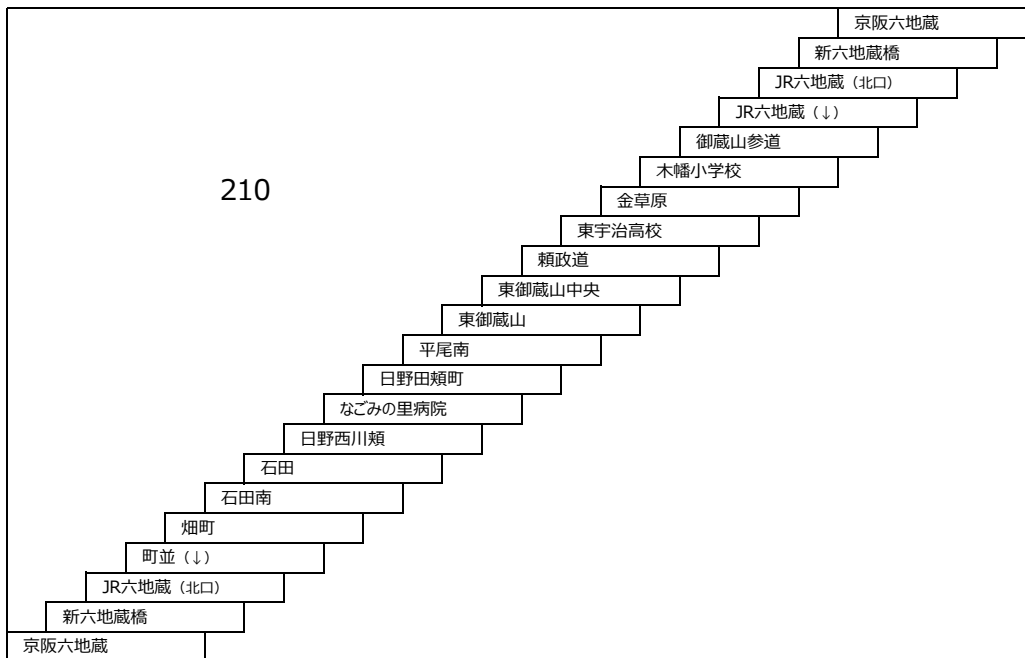

御蔵山線

100 京阪六地藏 - 御蔵山
〔新六地藏橋経由〕

101 京阪六地藏 - 御蔵山

東御蔵山循環線(新六地藏橋経由)

117 京阪六地藏 - 東御蔵山 - 石田 - 京阪六地藏
〔新六地藏橋経由 左回り〕

107 京阪六地藏 - 東御蔵山
〔新六地藏橋経由〕

127 京阪六地藏 - 石田 - 東御蔵山 - 京阪六地藏
〔新六地藏橋経由 右回り〕

東御蔵山循環線

108 京阪六地藏 - 東御蔵山

118 京阪六地藏 - 東御蔵山 - 石田 - 京阪六地藏
〔左回り〕

128 京阪六地藏 - 石田 - 東御蔵山 - 京阪六地藏
〔右回り〕

このページの定期旅客運賃は別表をご覧ください。

お忘れ物・お問い合わせ : 京都京阪バス 八幡営業所 tel 075-972-0501