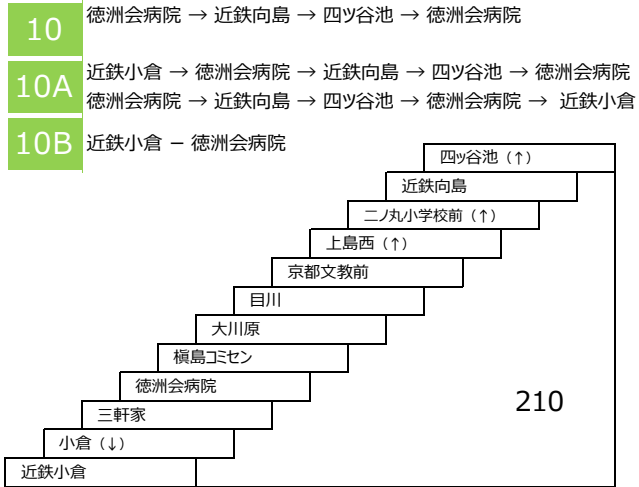

※イオン松井山手線の定期券の設定は京都京阪バスのみとなります。

**立命館大学(BKC)線**

京阪中書島 – 立命館大学(BKC)

	立命館大学(BKC)
京阪中書島	650

**佐山大久保線**

**20** 近鉄大久保 – 京都岡本記念病院〔直通〕  
(京都岡本記念病院行 乗車のみ)  
(近鉄大久保行 降車のみ)

									近鉄大久保
									(緑ヶ原口)
									(日産車体前)
									(林)
									(久御山団地口)
									(佐山)
									京都岡本記念病院
									210

### 小倉向島線