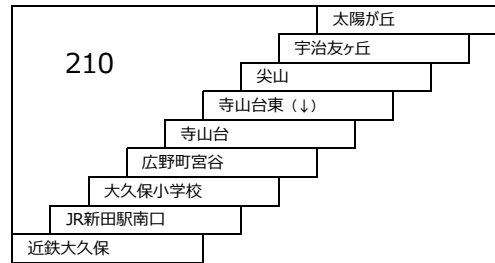

大久保太陽が丘線

220 太陽が丘 - 近鉄大久保