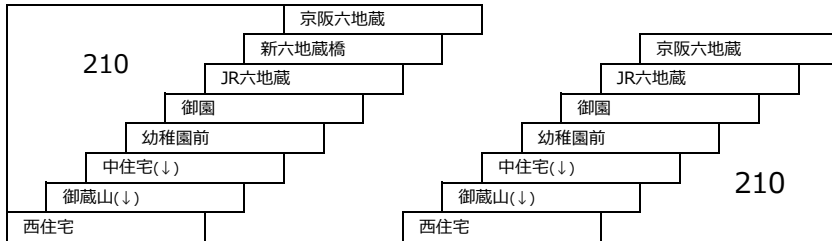

御蔵山線

100 京阪六地藏 - 御蔵山
〔新六地藏橋経由〕

101 京阪六地藏 - 御蔵山

東御蔵山循環線(新六地藏橋経由)

117 京阪六地藏 - 東御蔵山 - 石田 - 京阪六地藏
〔新六地藏橋経由 左回り〕

107 京阪六地藏 - 東御蔵山
〔新六地藏橋経由〕

127 京阪六地藏 - 石田 - 東御蔵山 - 京阪六地藏
〔新六地藏橋経由 右回り〕