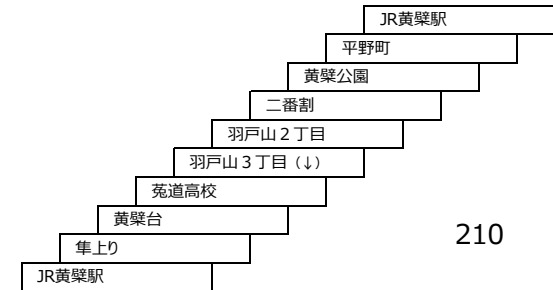

黄檗台循環線

109 JR黄檗駅 - 菟道高校 - JR黄檗駅