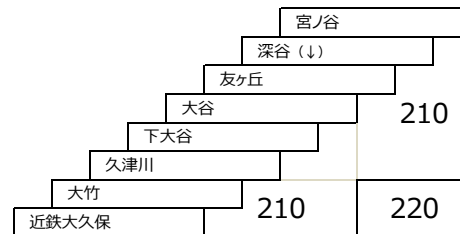

大久保宮ノ谷線

58A 近鉄大久保 - 宮ノ谷