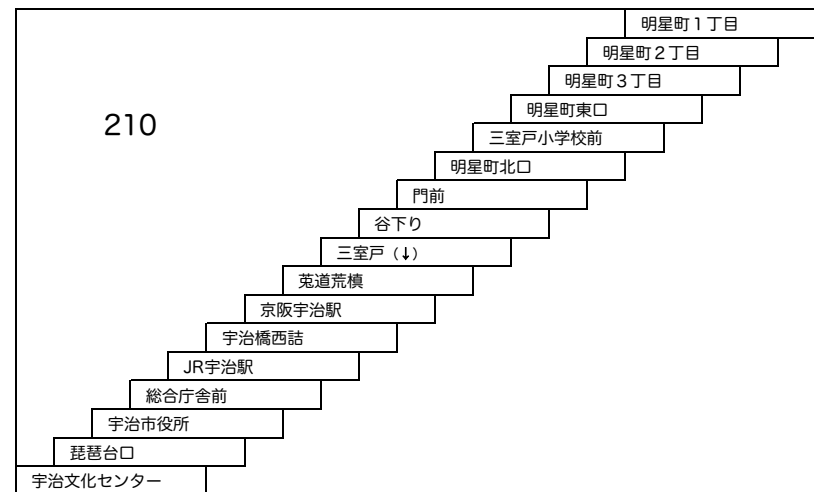

折居台明星町線

40 40A 宇治文化センター → 明星町1丁目 → 明星町北口 → 宇治文化センター
JR宇治駅 → 明星町1丁目 → 明星町北口 → JR宇治駅