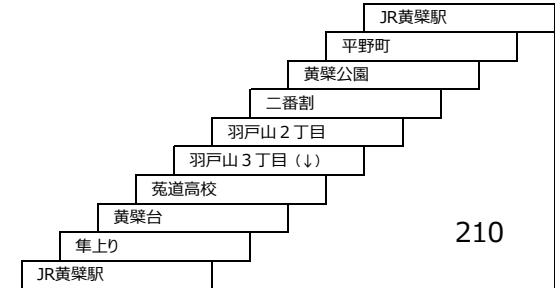

小倉向島線

大久保太陽が丘線

220 太陽が丘 - 近鉄大久保

黄檗台循環線

109 JR黄檗駅 - 菟道高校 - JR黄檗駅

折居台明星町線

40 40A 宇治文化センター - JR宇治駅 - 明星町3丁目
 JR宇治駅 - 明星町3丁目

宇治三室戸線