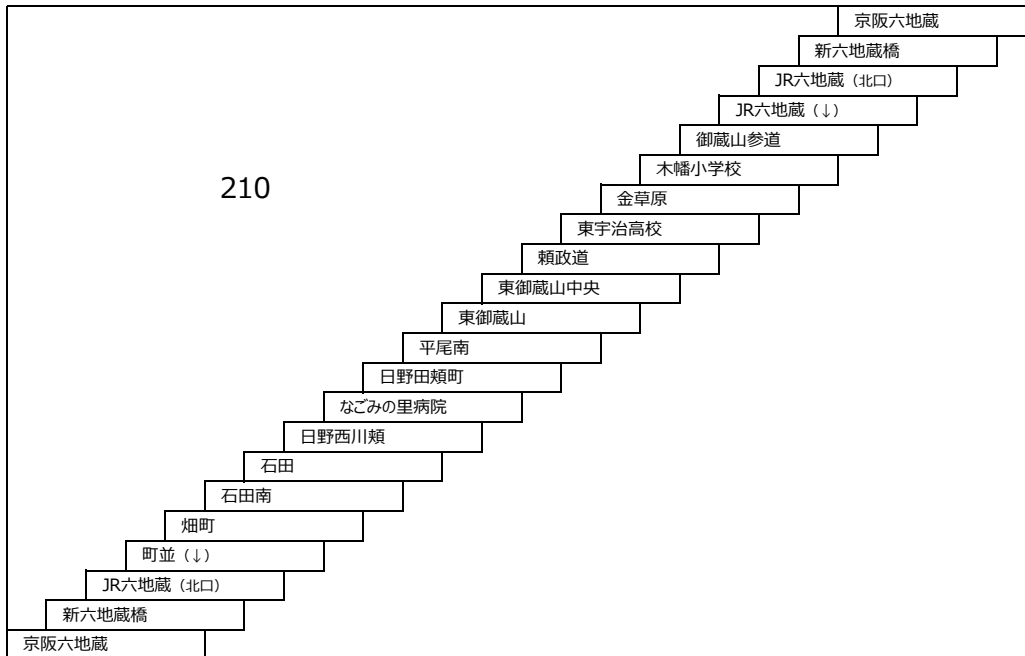

東御蔵山循環線(新六地藏橋経由)

117 京阪六地藏 - 東御蔵山 - 石田 - 京阪六地藏
〔新六地藏橋経由 左回り〕

107 京阪六地藏 - 東御蔵山
〔新六地藏橋経由〕

127 京阪六地藏 - 石田 - 東御蔵山 - 京阪六地藏
〔新六地藏橋経由 右回り〕