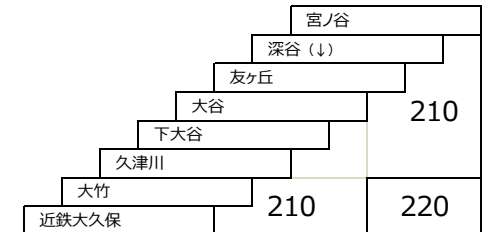

大久保宮ノ谷線

58A 近鉄大久保 - 宮ノ谷