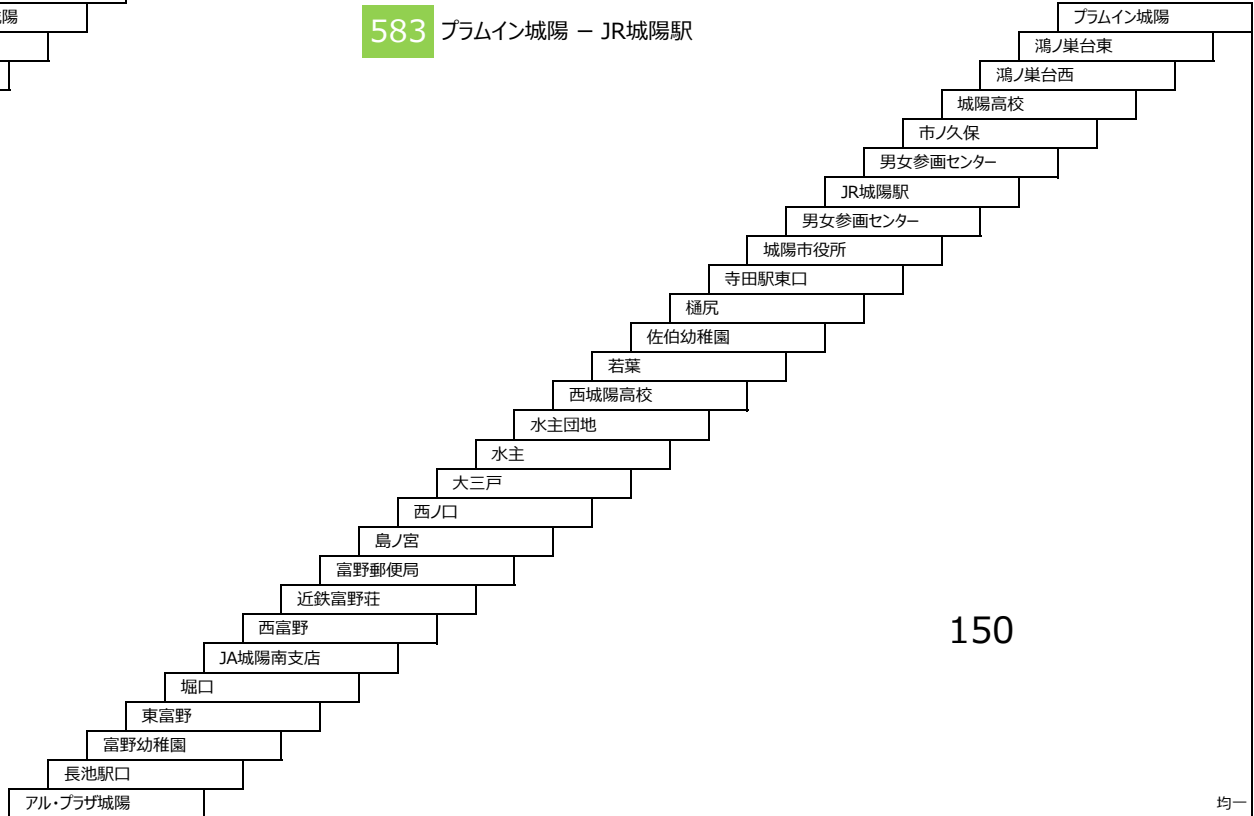

城陽さんさんバス
プラムイン城陽長池線

- 580 プラムイン城陽 - アル・プラザ城陽
- 582 水主団地 - プラムイン城陽
- 583 プラムイン城陽 - JR城陽駅

このページの路線は定期券の設定はありません
在来系統との重複区間は異種運賃となる場合があります。