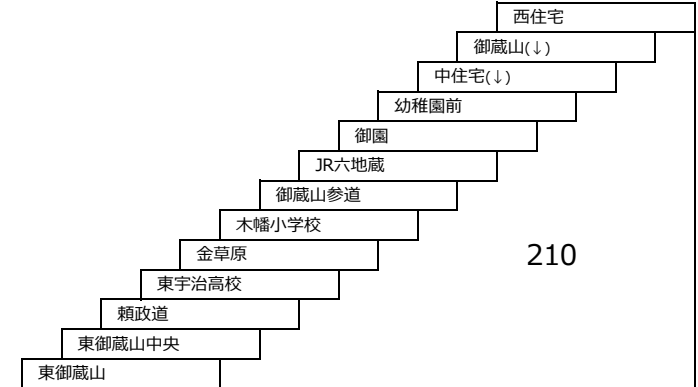

御蔵山・東御蔵山循環線

110 東御蔵山 - JR六地藏 - 御蔵山