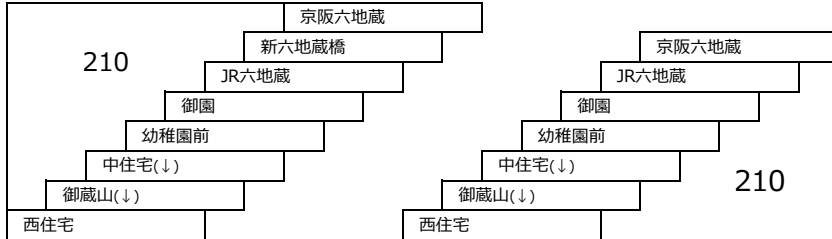

つづじ号 JR宇治駅 - 京阪宇治駅 - 三室戸寺
 京阪宇治駅 - 三室戸寺

あじさい号 JR宇治駅 - 京阪宇治駅 - 三室戸寺
 京阪宇治駅 - 三室戸寺

大久保宮ノ谷線

58A 近鉄大久保 - 宮ノ谷

御蔵山線

100 京阪六地藏 - 御蔵山
〔新六地藏橋経由〕

101 京阪六地藏 - 御蔵山

御蔵山・東御蔵山循環線