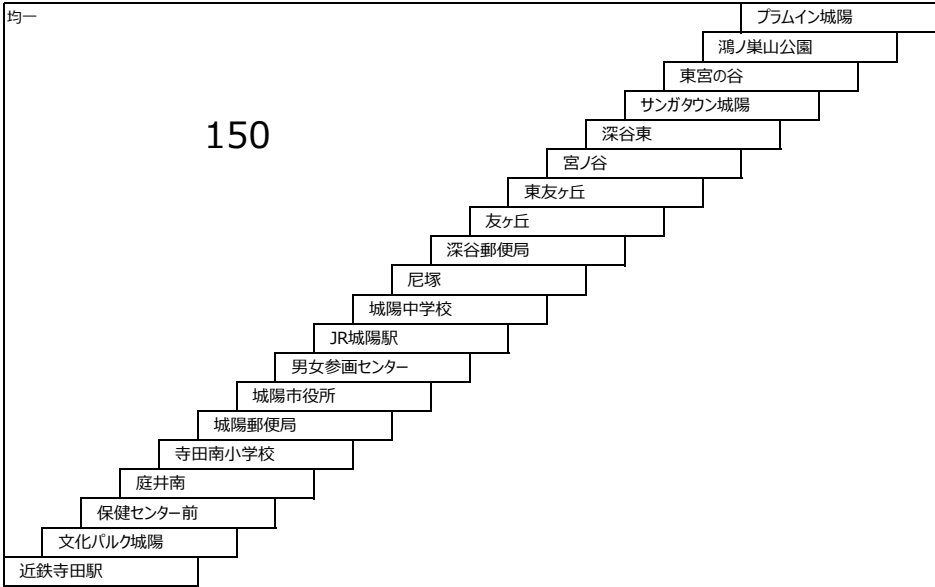

128 京阪六地藏 - 石田 - 東御蔵山 - 京阪六地藏
〔右回り〕

このページの定期旅客運賃は別表をご覧ください。

お忘れ物・お問い合わせ : 京都京阪バス 八幡営業所 tel 075-972-0501

城陽さんさんバス
鴻ノ巣山運動公園近鉄寺田線

- 520 プラムイン城陽 - 近鉄寺田駅
- 521 プラムイン城陽 - JR城陽駅
- 525 プラムイン城陽 - 近鉄寺田駅
(サンガタウン城陽経由)