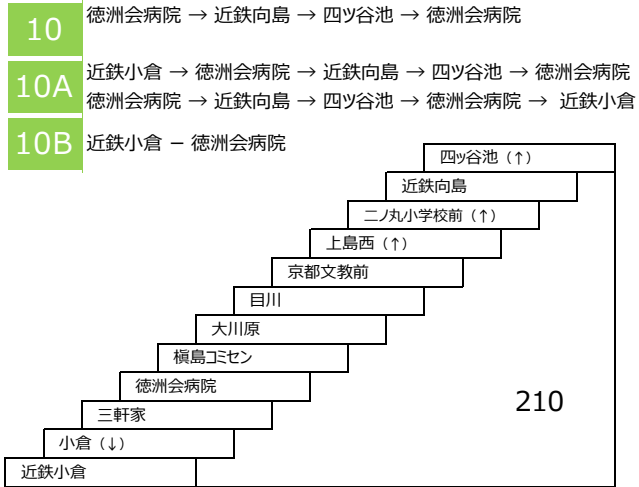

小倉向島線

大久保太陽が丘線

220 太陽が丘 - 近鉄大久保

黄檗台循環線

109 JR黄檗駅 - 菟道高校 - JR黄檗駅

折居台明星町線

40 40A 宇治文化センター - JR宇治駅 - 明星町3丁目
 JR宇治駅 - 明星町3丁目

宇治三室戸線