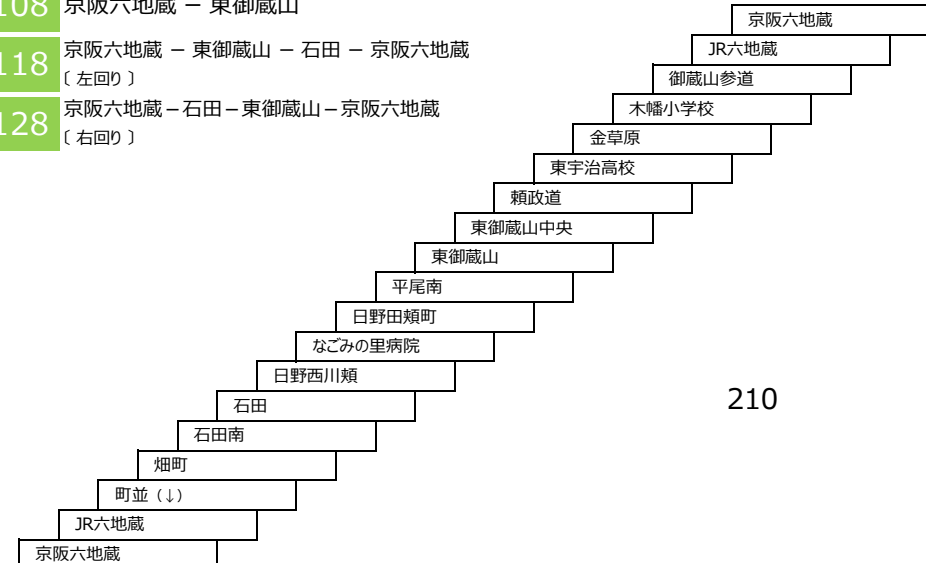

東御蔵山循環線

108 京阪六地藏 - 東御蔵山

118 京阪六地藏 - 東御蔵山 - 石田 - 京阪六地藏
〔左回り〕

128 京阪六地藏 - 石田 - 東御蔵山 - 京阪六地藏
〔右回り〕

このページの定期旅客運賃は別表をご覧ください。

お忘れ物・お問い合わせ : 京都京阪バス 八幡営業所 tel 075-972-0501