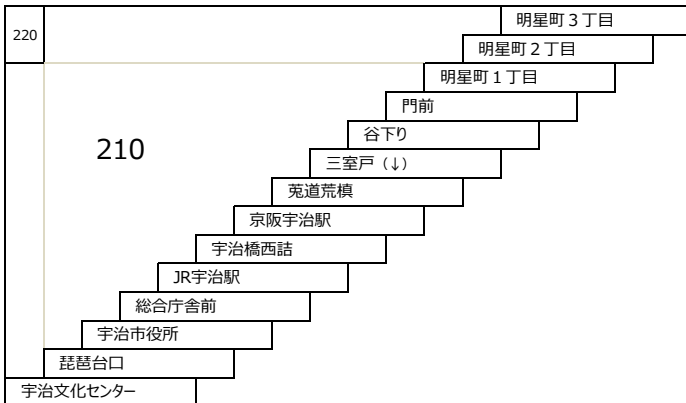

小倉向島線

大久保太陽が丘線

220 太陽が丘 - 近鉄大久保

黄檗台循環線

109 JR黄檗駅 - 菟道高校 - JR黄檗駅

折居台明星町線

40 40A 宇治文化センター - JR宇治駅 - 明星町3丁目
 JR宇治駅 - 明星町3丁目

宇治三室戸線