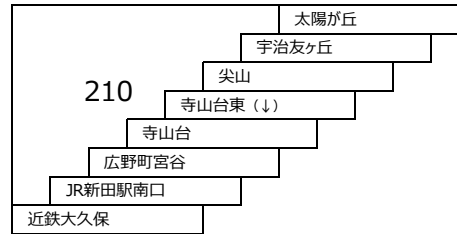

小倉向島線

大久保太陽が丘線

220 太陽が丘 - 近鉄大久保

黄檗台循環線

109 JR黄檗駅 - 菟道高校 - JR黄檗駅

折居台明星町線

40 40A 宇治文化センター - JR宇治駅 - 明星町3丁目
 JR宇治駅 - 明星町3丁目

宇治三室戸線