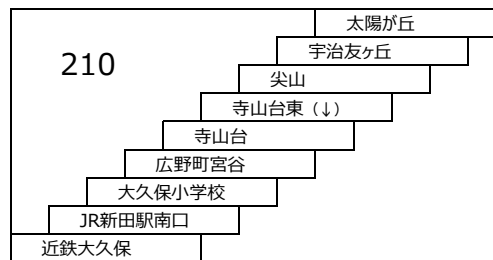

大久保太陽が丘線

- 220 太陽が丘 - 近鉄大久保