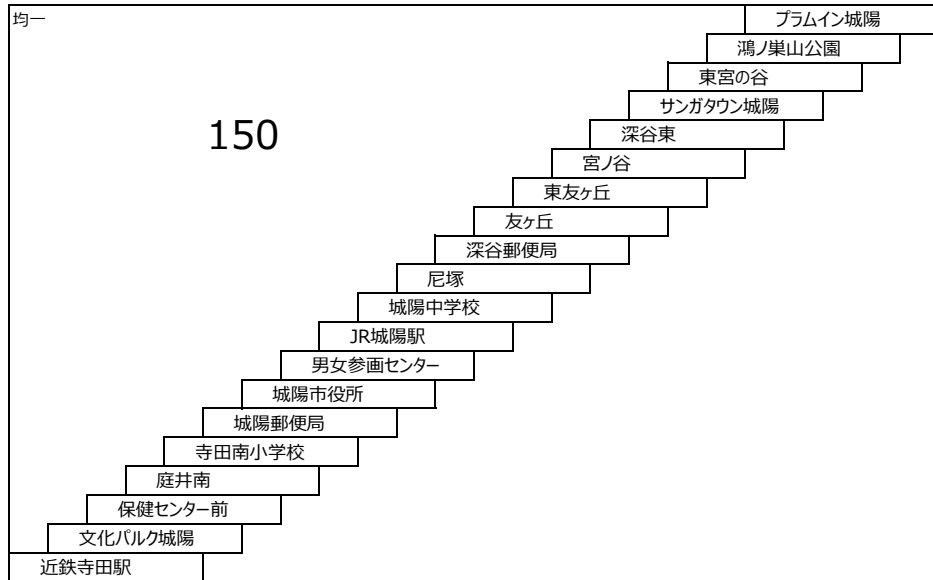

城陽さんさんバス
鴻ノ巣山運動公園近鉄寺田線

520 プラムイン城陽 - 近鉄寺田駅

521 プラムイン城陽 - JR城陽駅

525 プラムイン城陽 - 近鉄寺田駅
〔サンガタウン城陽経由〕