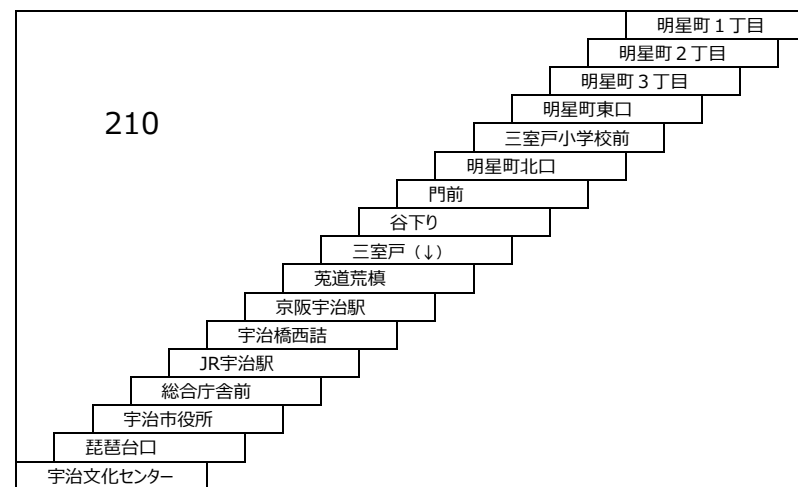

折居台明星町線

- 40 40A 宇治文化センター → 明星町1丁目 → 明星町北口 → 宇治文化センター
- JR宇治駅 → 明星町1丁目 → 明星町北口 → JR宇治駅