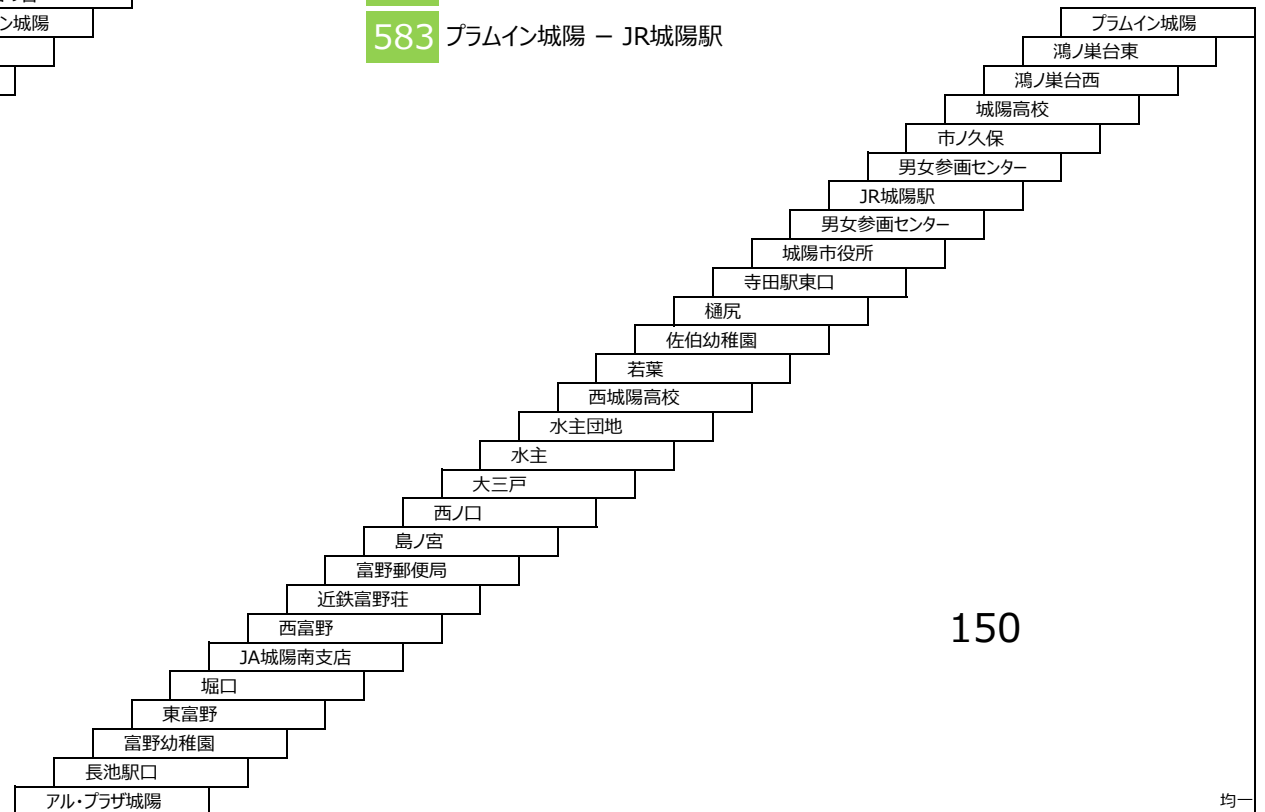

520 プラムイン城陽 - 近鉄寺田駅

521 プラムイン城陽 - JR城陽駅

525 プラムイン城陽 - 近鉄寺田駅  
〔サンガタウン城陽経由〕

城陽さんさんバス  
プラムイン城陽長池線

580 プラムイン城陽 - アル・プラザ城陽

582 水主団地 - プラムイン城陽

583 プラムイン城陽 - JR城陽駅

このページの路線は定期券の設定はありません  
在来系統との重複区間は異種運賃となる場合があります。