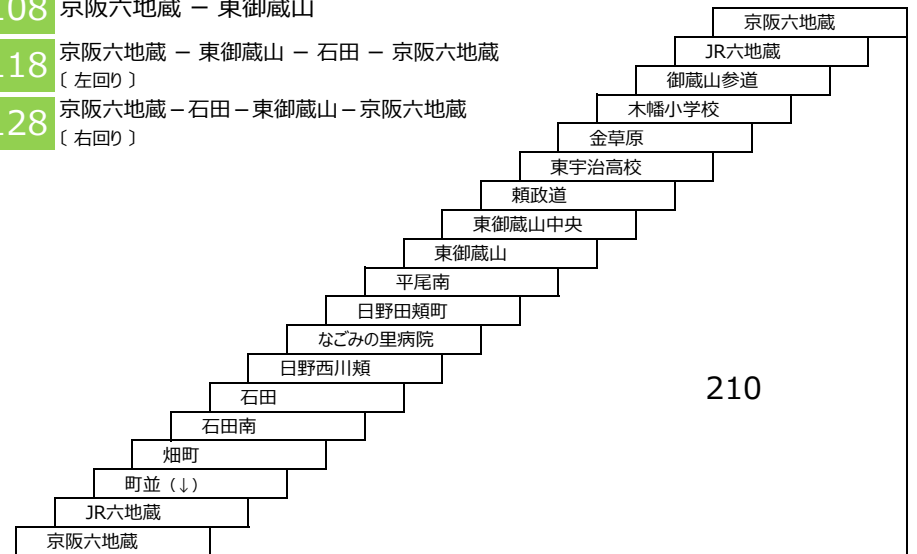

## 東御蔵山循環線

**108** 京阪六地藏 - 東御蔵山

**118** 京阪六地藏 - 東御蔵山 - 石田 - 京阪六地藏  
〔左回り〕

**128** 京阪六地藏 - 石田 - 東御蔵山 - 京阪六地藏  
〔右回り〕

このページの定期旅客運賃は別表をご覧ください。

お忘れ物・お問い合わせ : 京都京阪バス 八幡営業所 tel 075-972-0501

城陽さんさんバス  
鴻ノ巣山運動公園近鉄寺田線