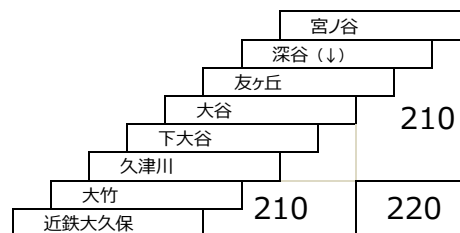

大久保宮ノ谷線

- 58A 近鉄大久保 - 宮ノ谷