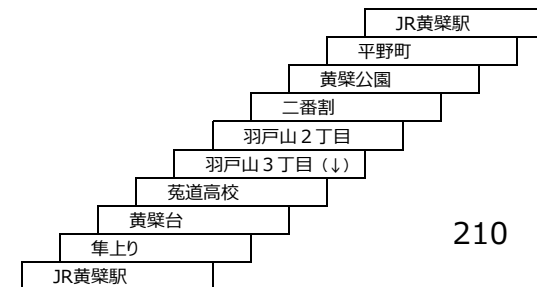

黄檗台循環線

- 109 JR黄檗駅 - 菟道高校 - JR黄檗駅