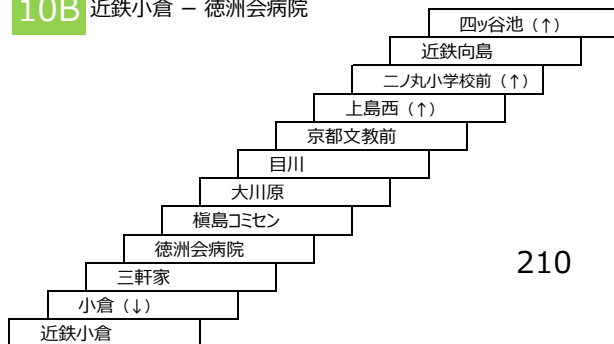

### 小倉向島線

- 10 徳洲会病院 → 近鉄向島 → 四ツ谷池 → 徳洲会病院
- 10A 近鉄小倉 → 徳洲会病院 → 近鉄向島 → 四ツ谷池 → 徳洲会病院  
徳洲会病院 → 近鉄向島 → 四ツ谷池 → 徳洲会病院 → 近鉄小倉
- 10B 近鉄小倉 - 徳洲会病院

### 大久保太陽が丘線

- 220 太陽が丘 - 近鉄大久保