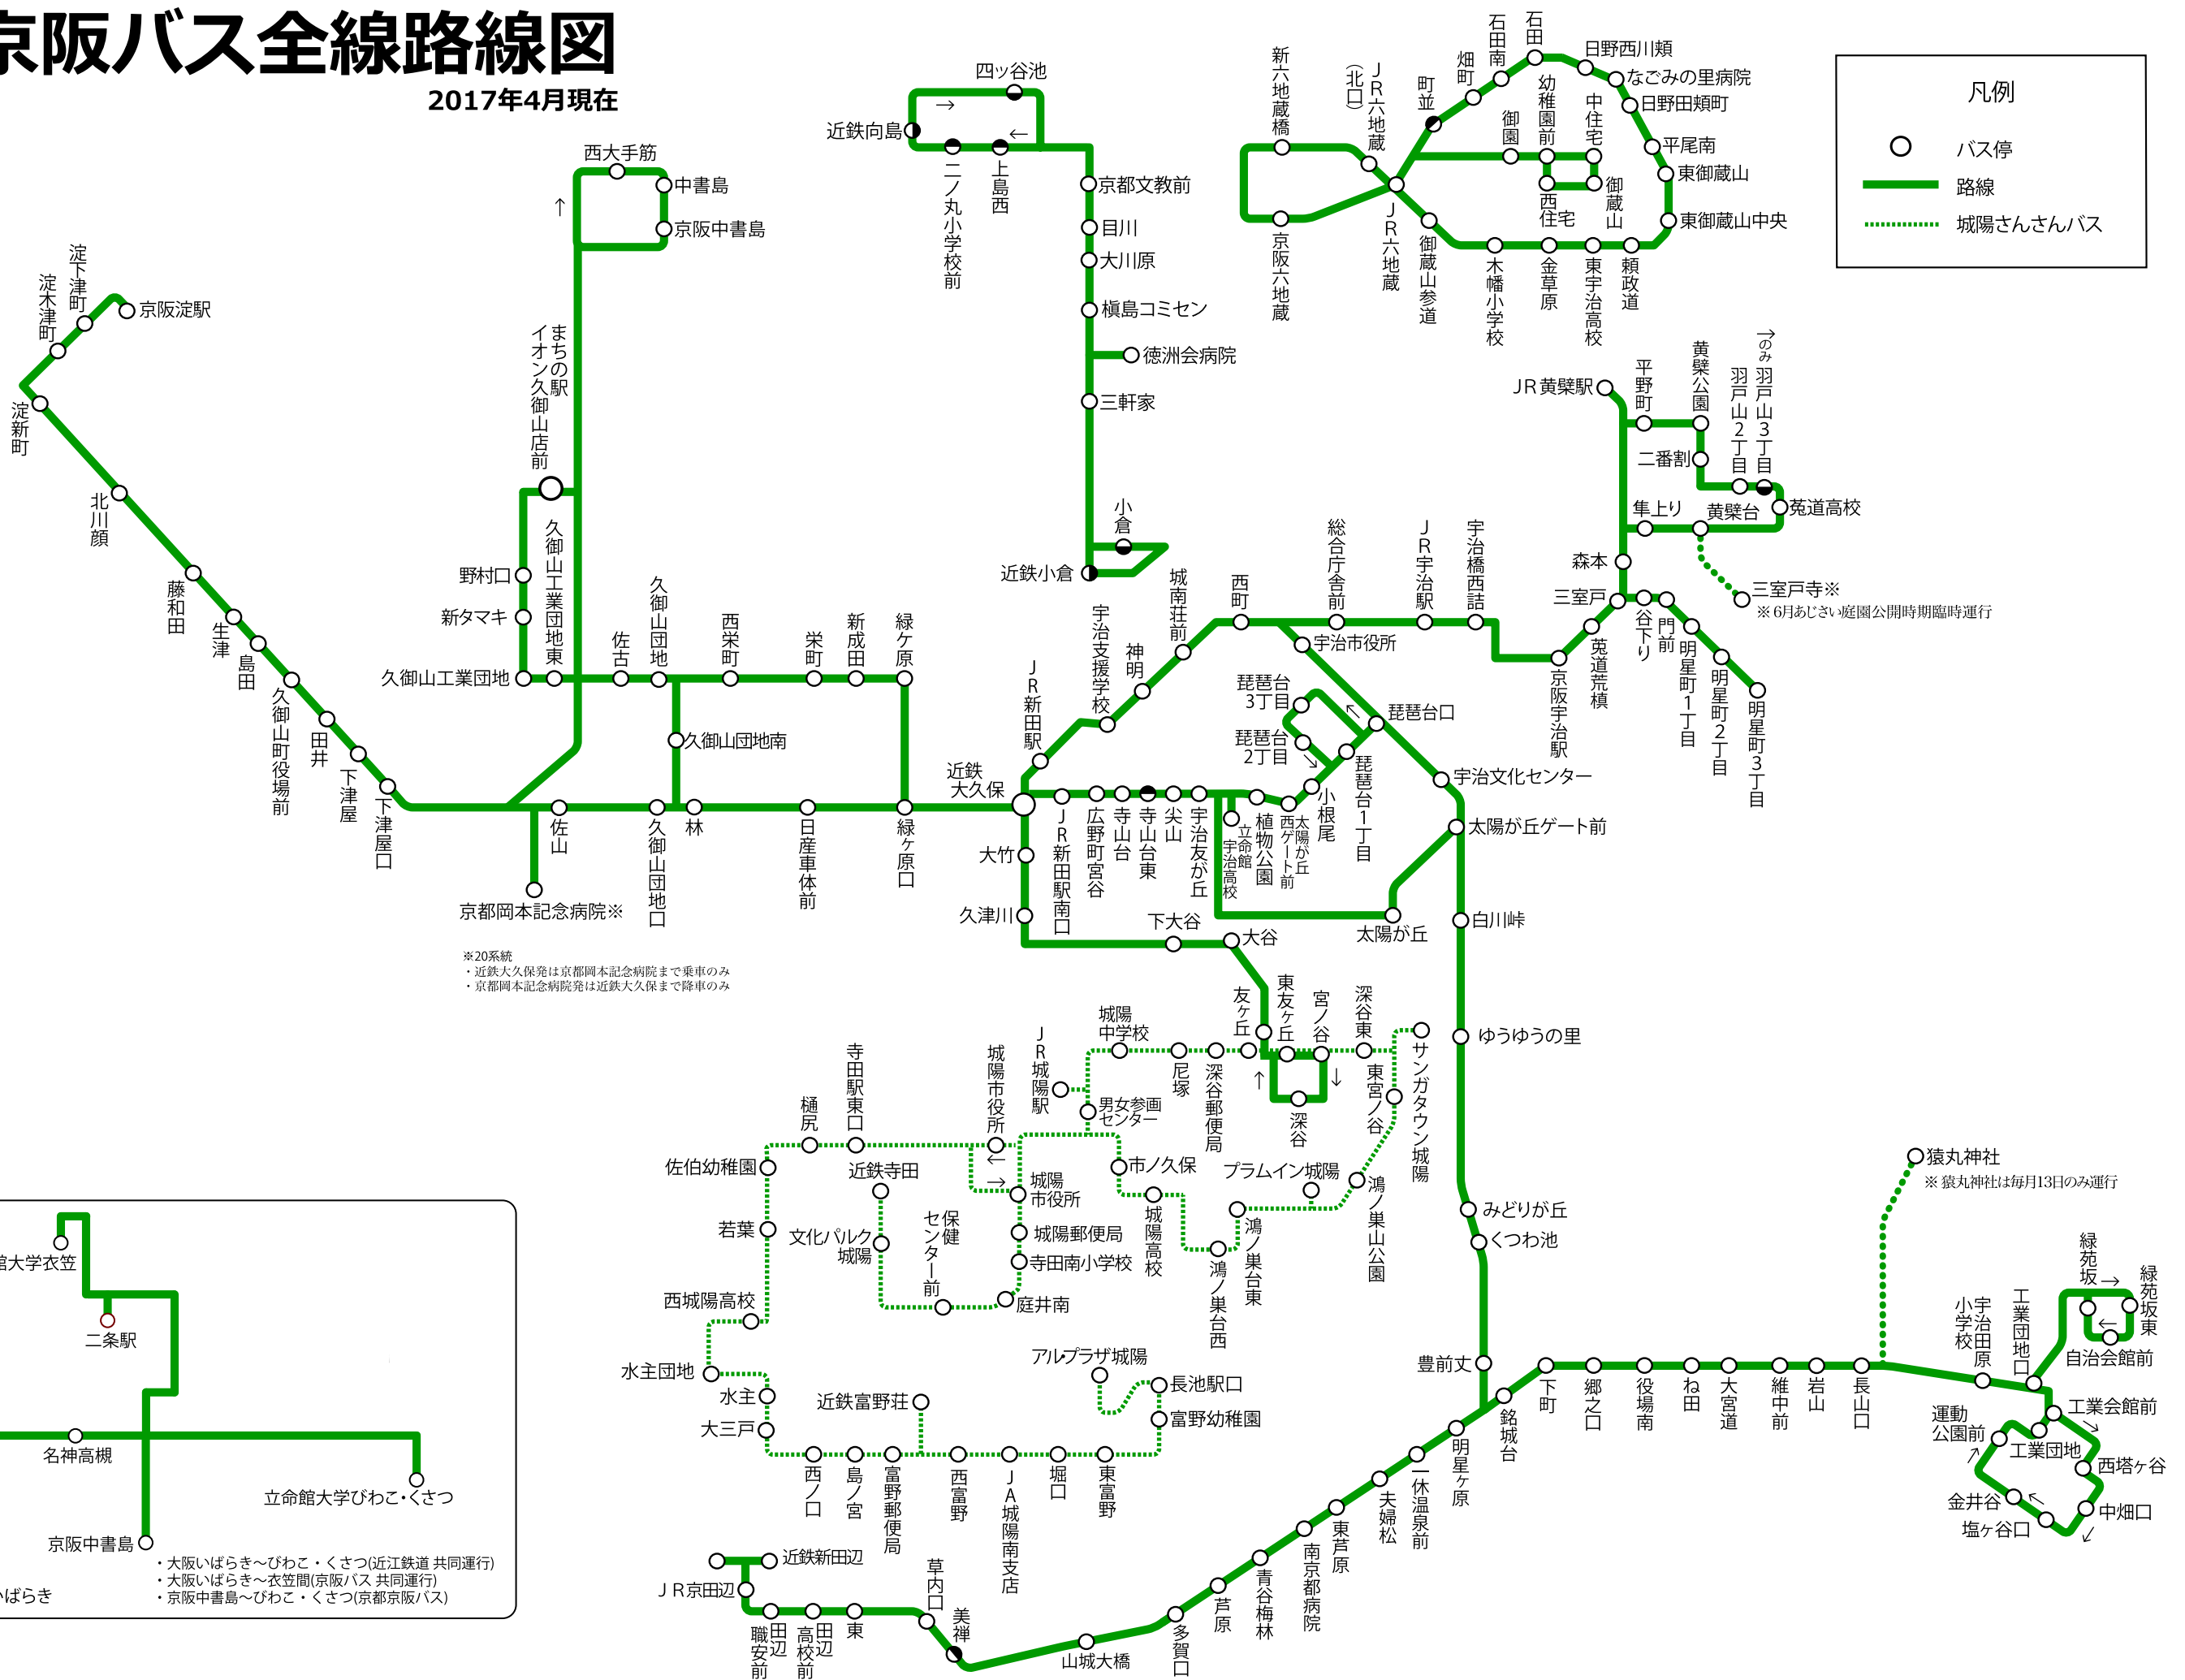

京都京阪バス全線路線図

2017年4月現在

凡例

- バス停
- 路線
- ⋯ 城陽さんさんバス

※20系統
・近鉄大久保発は京都岡本記念病院まで乗車のみ
・京都岡本記念病院発は近鉄大久保まで降車のみ

三室戸寺※
※6月あじさい庭園公開時期臨時運行

猿丸神社
※猿丸神社は毎月13日のみ運行

立命館大学線