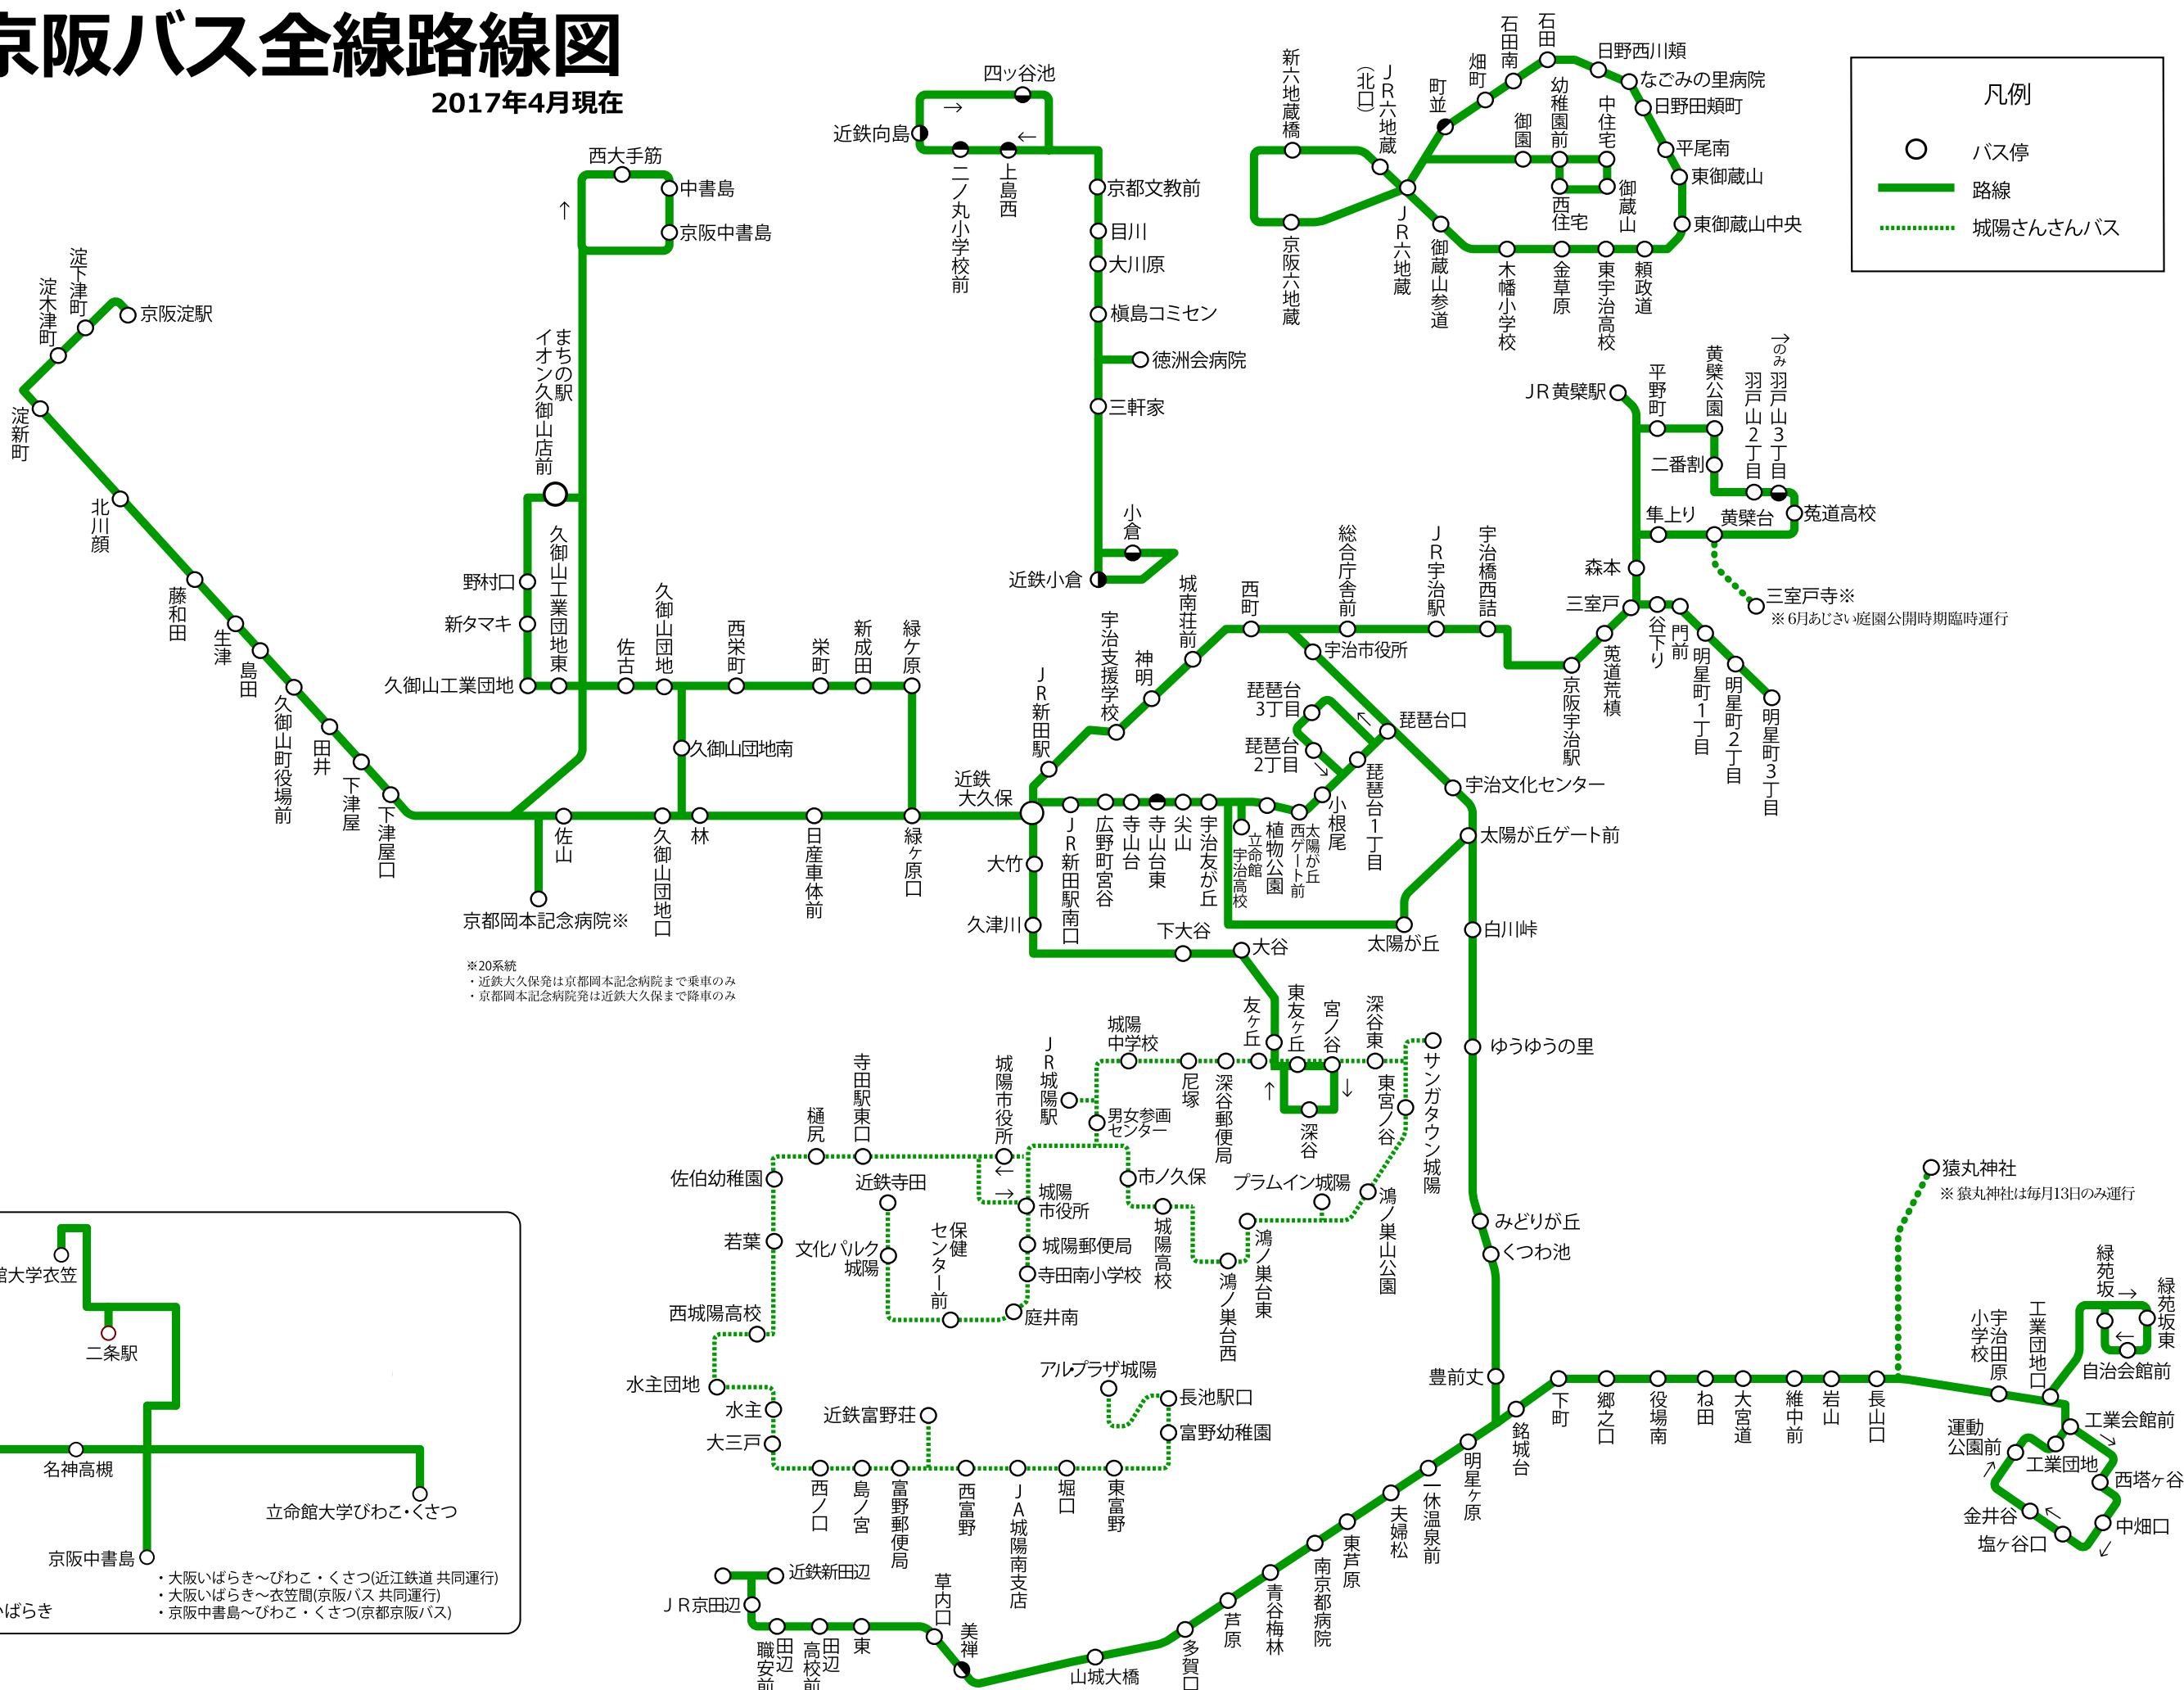

# 京都京阪バス全線路線図

2017年4月現在

凡例

- バス停
- 路線
- ⋯ 城陽さんさんバス

※20系統  
・近鉄大久保発は京都岡本記念病院まで乗車のみ  
・京都岡本記念病院発は近鉄大久保まで降車のみ

三室戸寺※  
※6月あじさい庭園公開時期臨時運行

猿丸神社  
※猿丸神社は毎月13日のみ運行

### 立命館大学線

This inset map shows the Ritsumeikan University Line, which connects Ritsumeikan University to various points in Kyoto and Osaka. Key stops include Ritsumeikan University, Ritsumeikan University Ibaraki, and Nishijo Station. The map also shows connections to other lines like the JR Awa Line and the Osaka-Kyoto Line.

- ・大阪いばらき～びわこ・くさつ(近江鉄道 共同運行)
- ・大阪いばらき～衣笠間(京阪バス 共同運行)
- ・京阪中書島～びわこ・くさつ(京都京阪バス)