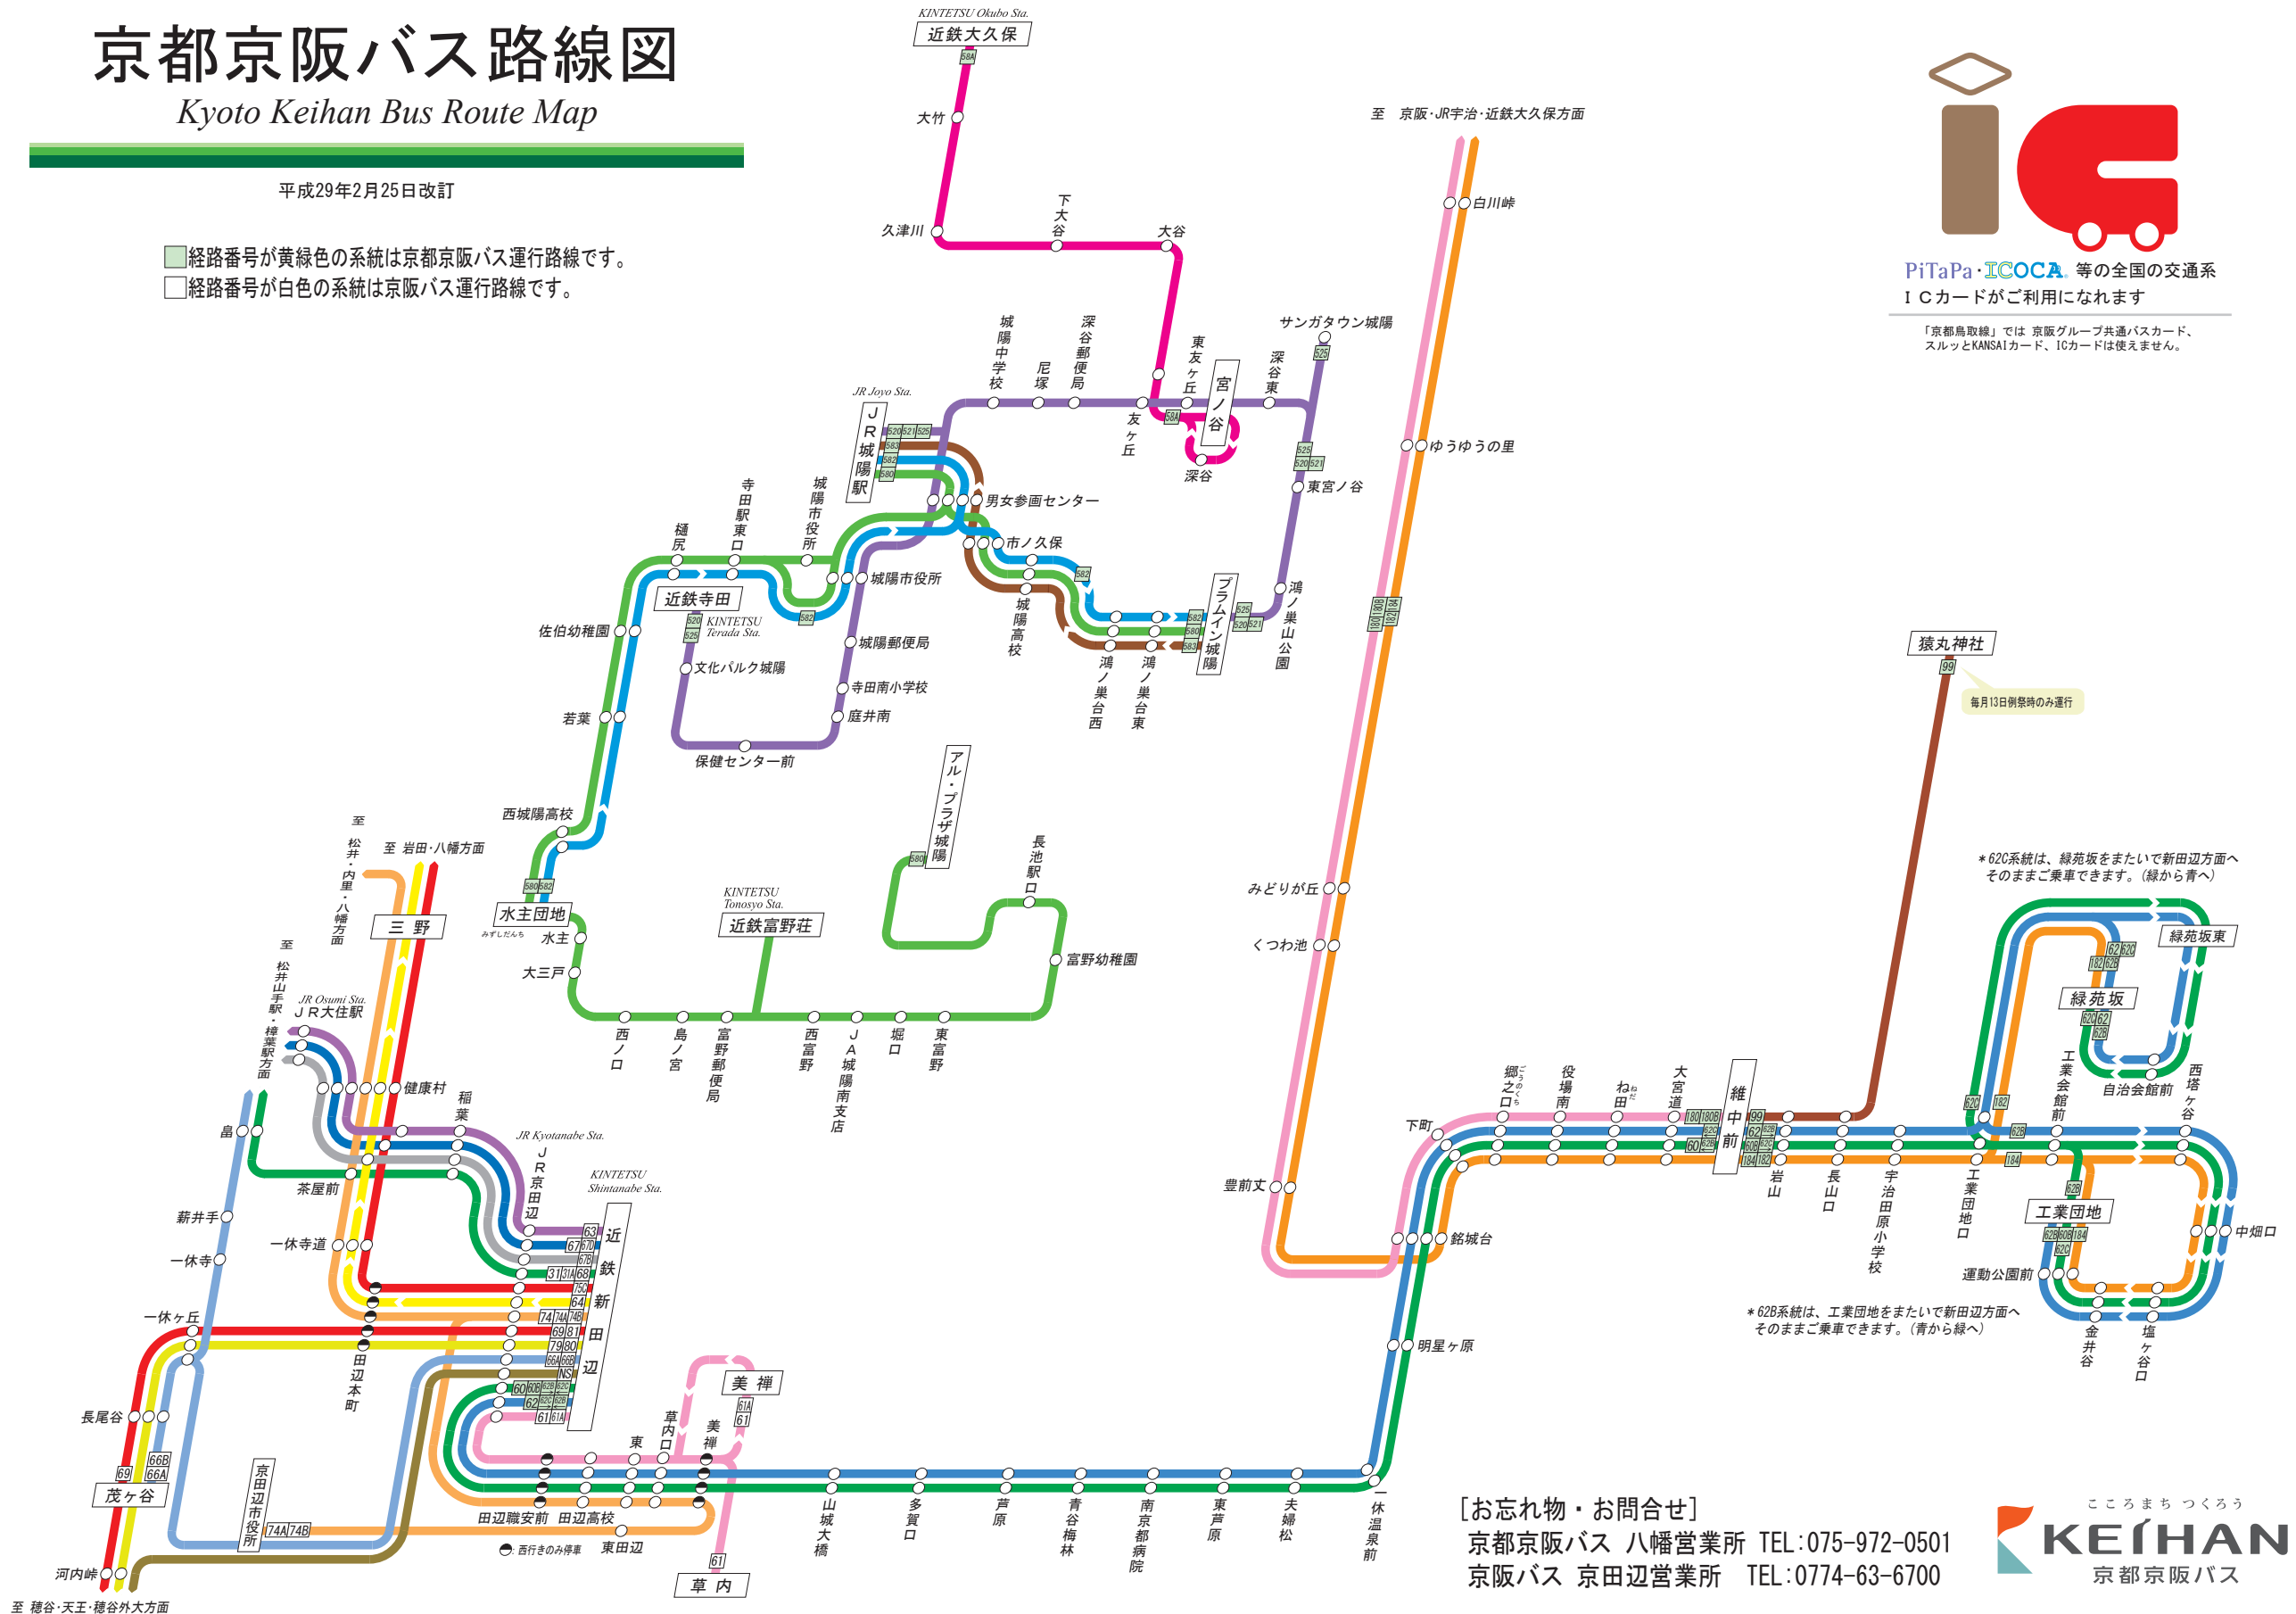

京都京阪バス路線図

Kyoto Keihan Bus Route Map

平成29年2月25日改訂

- 経路番号が黄緑色の系統は京都京阪バス運行路線です。
- 経路番号が白色の系統は京阪バス運行路線です。

PiTaPa・ICOCA等の全国の交通系ICカードがご利用になれます

「京都鳥取線」では京阪グループ共通バスカード、スルッとKANSAIカード、ICカードは使えません。

* 62C系統は、緑苑坂をまたいで新田辺方面へそのままご乗車できます。(緑から青へ)

* 62B系統は、工業団地をまたいで新田辺方面へそのままご乗車できます。(青から緑へ)

【お忘れ物・お問合せ】
京都京阪バス 八幡営業所 TEL:075-972-0501
京阪バス 京田辺営業所 TEL:0774-63-6700