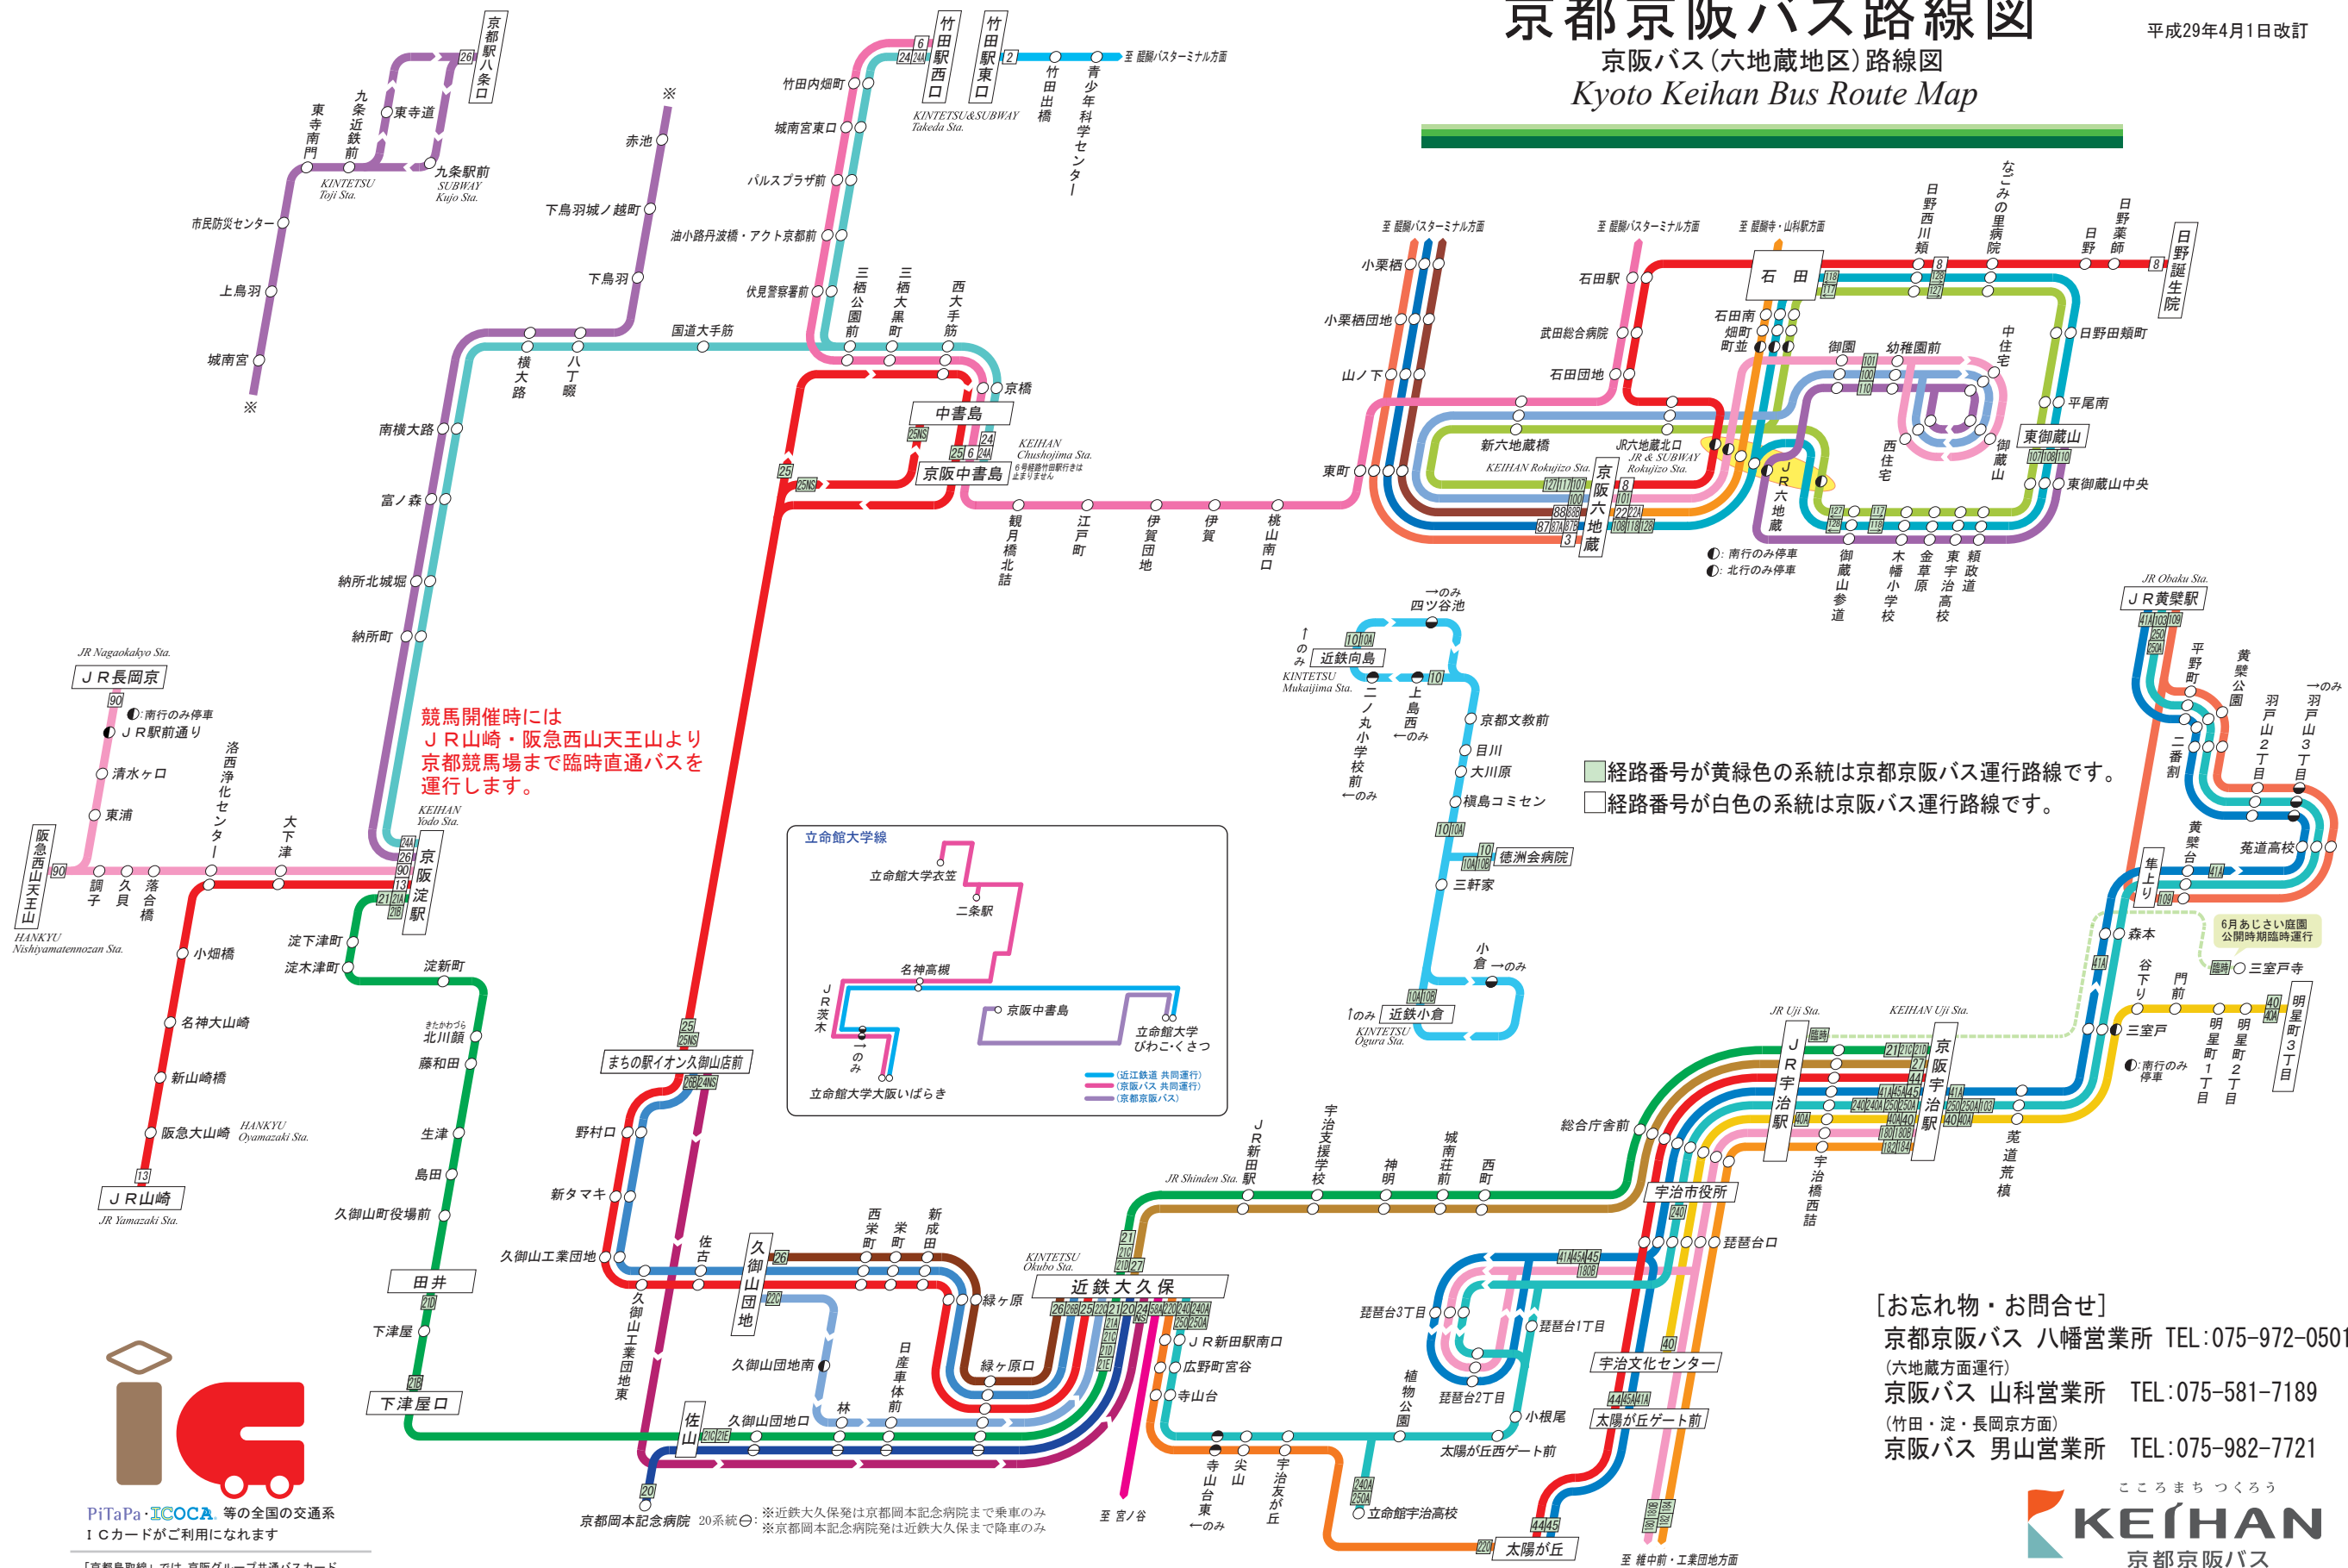

京都京阪バス路線図

平成29年4月1日改訂

京阪バス(六地蔵地区)路線図

Kyoto Keihan Bus Route Map

競馬開催時には
JR山崎・阪急西山天王山より
京都競馬場まで臨時直通バスを
運行します。

PiTaPa・ICOCA 等の全国の交通系ICカードがご利用になれます

「京都鳥取線」では京阪グループ共通バスカード、スルッとKANSAIカード、ICカードは使えません。

京都岡本記念病院 20系統 ○ ※近鉄大久保発は京都岡本記念病院まで乗車のみ
※京都岡本記念病院発は近鉄大久保まで降車のみ