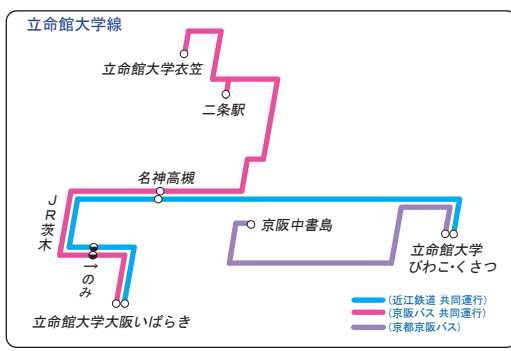

京都京阪バス路線図

平成29年4月1日改訂

京阪バス(六地蔵地区)路線図

Kyoto Keihan Bus Route Map

競馬開催時には
JR山崎・阪急西山天王山より
京都競馬場まで臨時直通バスを
運行します。

PiTaPa・ICOCA 等の全国の交通系ICカードがご利用になれます

「京都鳥取線」では京阪グループ共通バスカード、スルッとKANSAIカード、ICカードは使えません。

京都岡本記念病院 20系統 ○ ※近鉄大久保発は京都岡本記念病院まで乗車のみ
※京都岡本記念病院発は近鉄大久保まで降車のみ