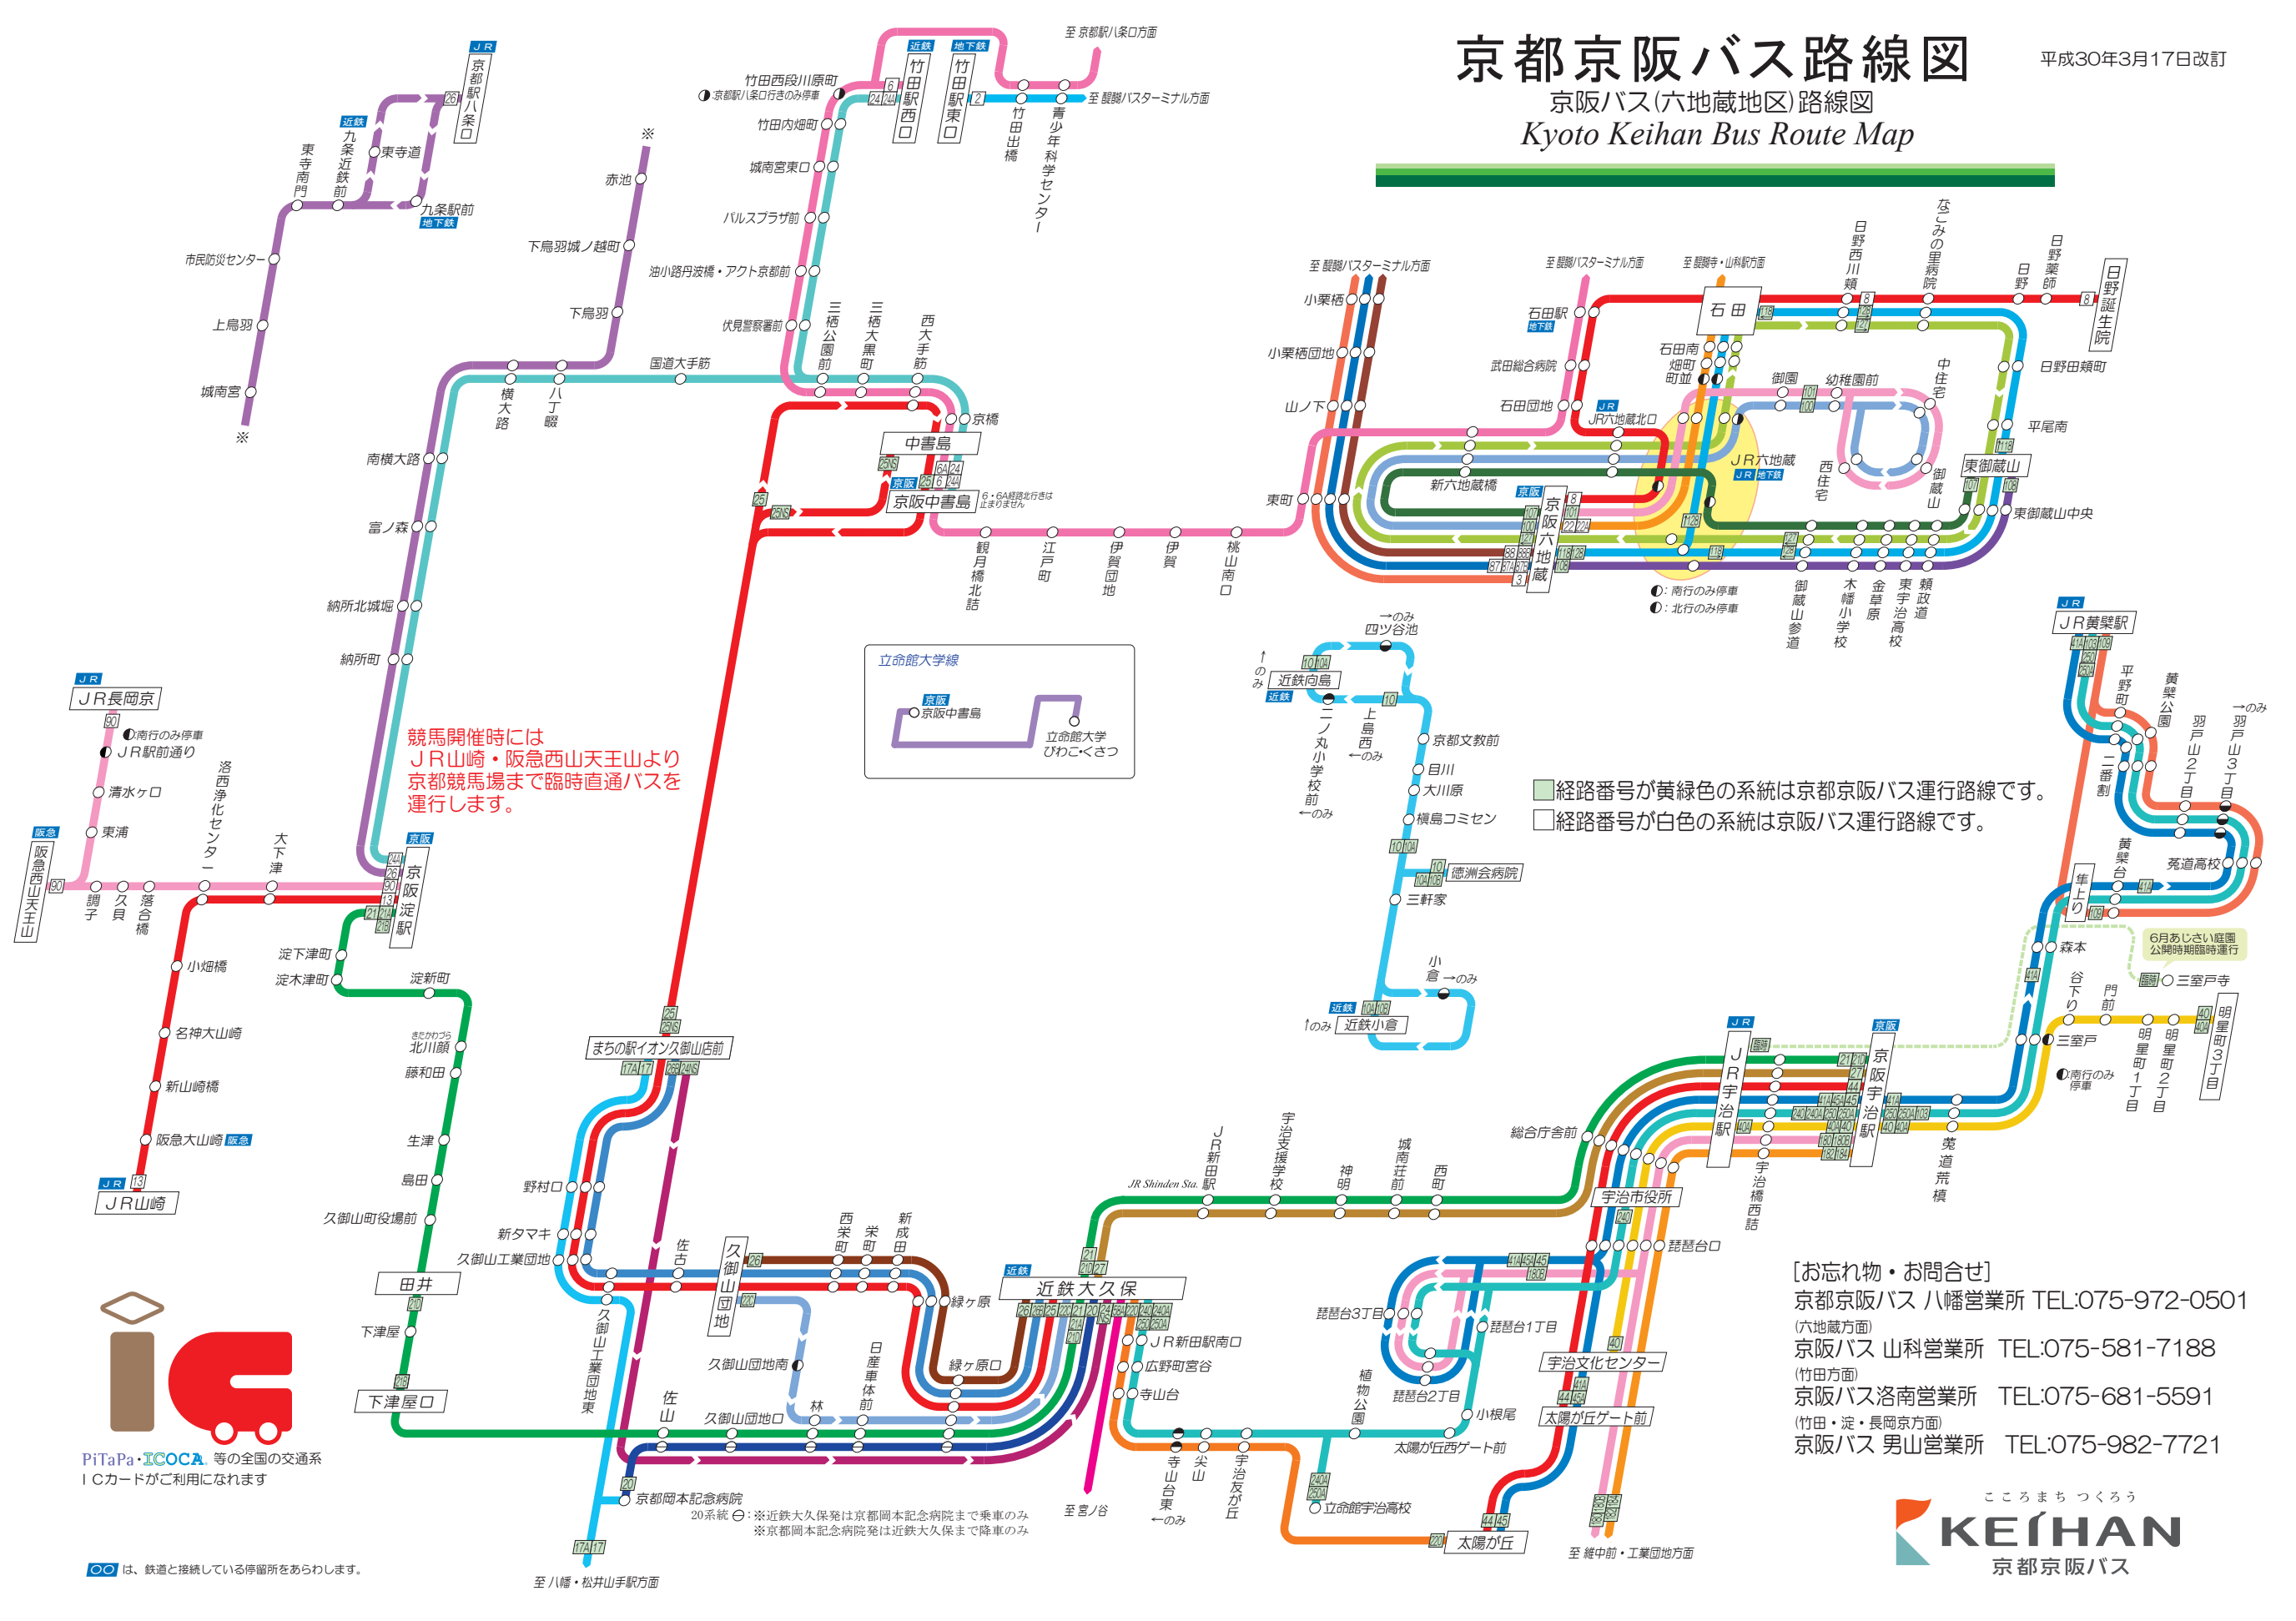

京都京阪バス路線図

平成30年3月17日改訂

京阪バス(六地蔵地区)路線図 Kyoto Keihan Bus Route Map

競馬開催時には
JR山崎・阪急西山天王山より
京都競馬場まで臨時直通バスを
運行します。

■経路番号が黄緑色の系統は京都京阪バス運行路線です。
□経路番号が白色の系統は京阪バス運行路線です。

[お忘れ物・お問合せ]
京都京阪バス 八幡営業所 TEL:075-972-0501
(六地蔵方面)
京阪バス 山科営業所 TEL:075-581-7188
(竹田方面)
京阪バス 洛南営業所 TEL:075-681-5591
(竹田・淀・長岡京方面)
京阪バス 男山営業所 TEL:075-982-7721

PiTaPa・ICOCA 等の全国の交通系
ICカードがご利用になれます

○は、鉄道と接続している停留所をあらわします。