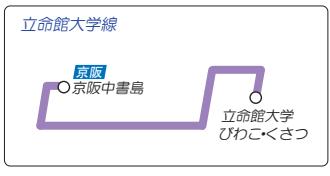

# 京都京阪バス路線図

平成30年3月17日改訂

## 京阪バス(六地藏地区)路線図 Kyoto Keihan Bus Route Map

競馬開催時には  
JR山崎・阪急西山天王山より  
京都競馬場まで臨時直通バスを  
運行します。

■ 経路番号が黄緑色の系統は京都京阪バス運行路線です。  
□ 経路番号が白色の系統は京阪バス運行路線です。

[お忘れ物・お問合せ]  
京都京阪バス 八幡営業所 TEL:075-972-0501  
(六地藏方面)  
京阪バス 山科営業所 TEL:075-681-5591  
(竹田方面)  
京阪バス 洛南営業所 TEL:075-581-7189  
(竹田・淀・長岡京方面)  
京阪バス 男山営業所 TEL:075-982-7721

○は、鉄道と接続している停留所をあらわします。