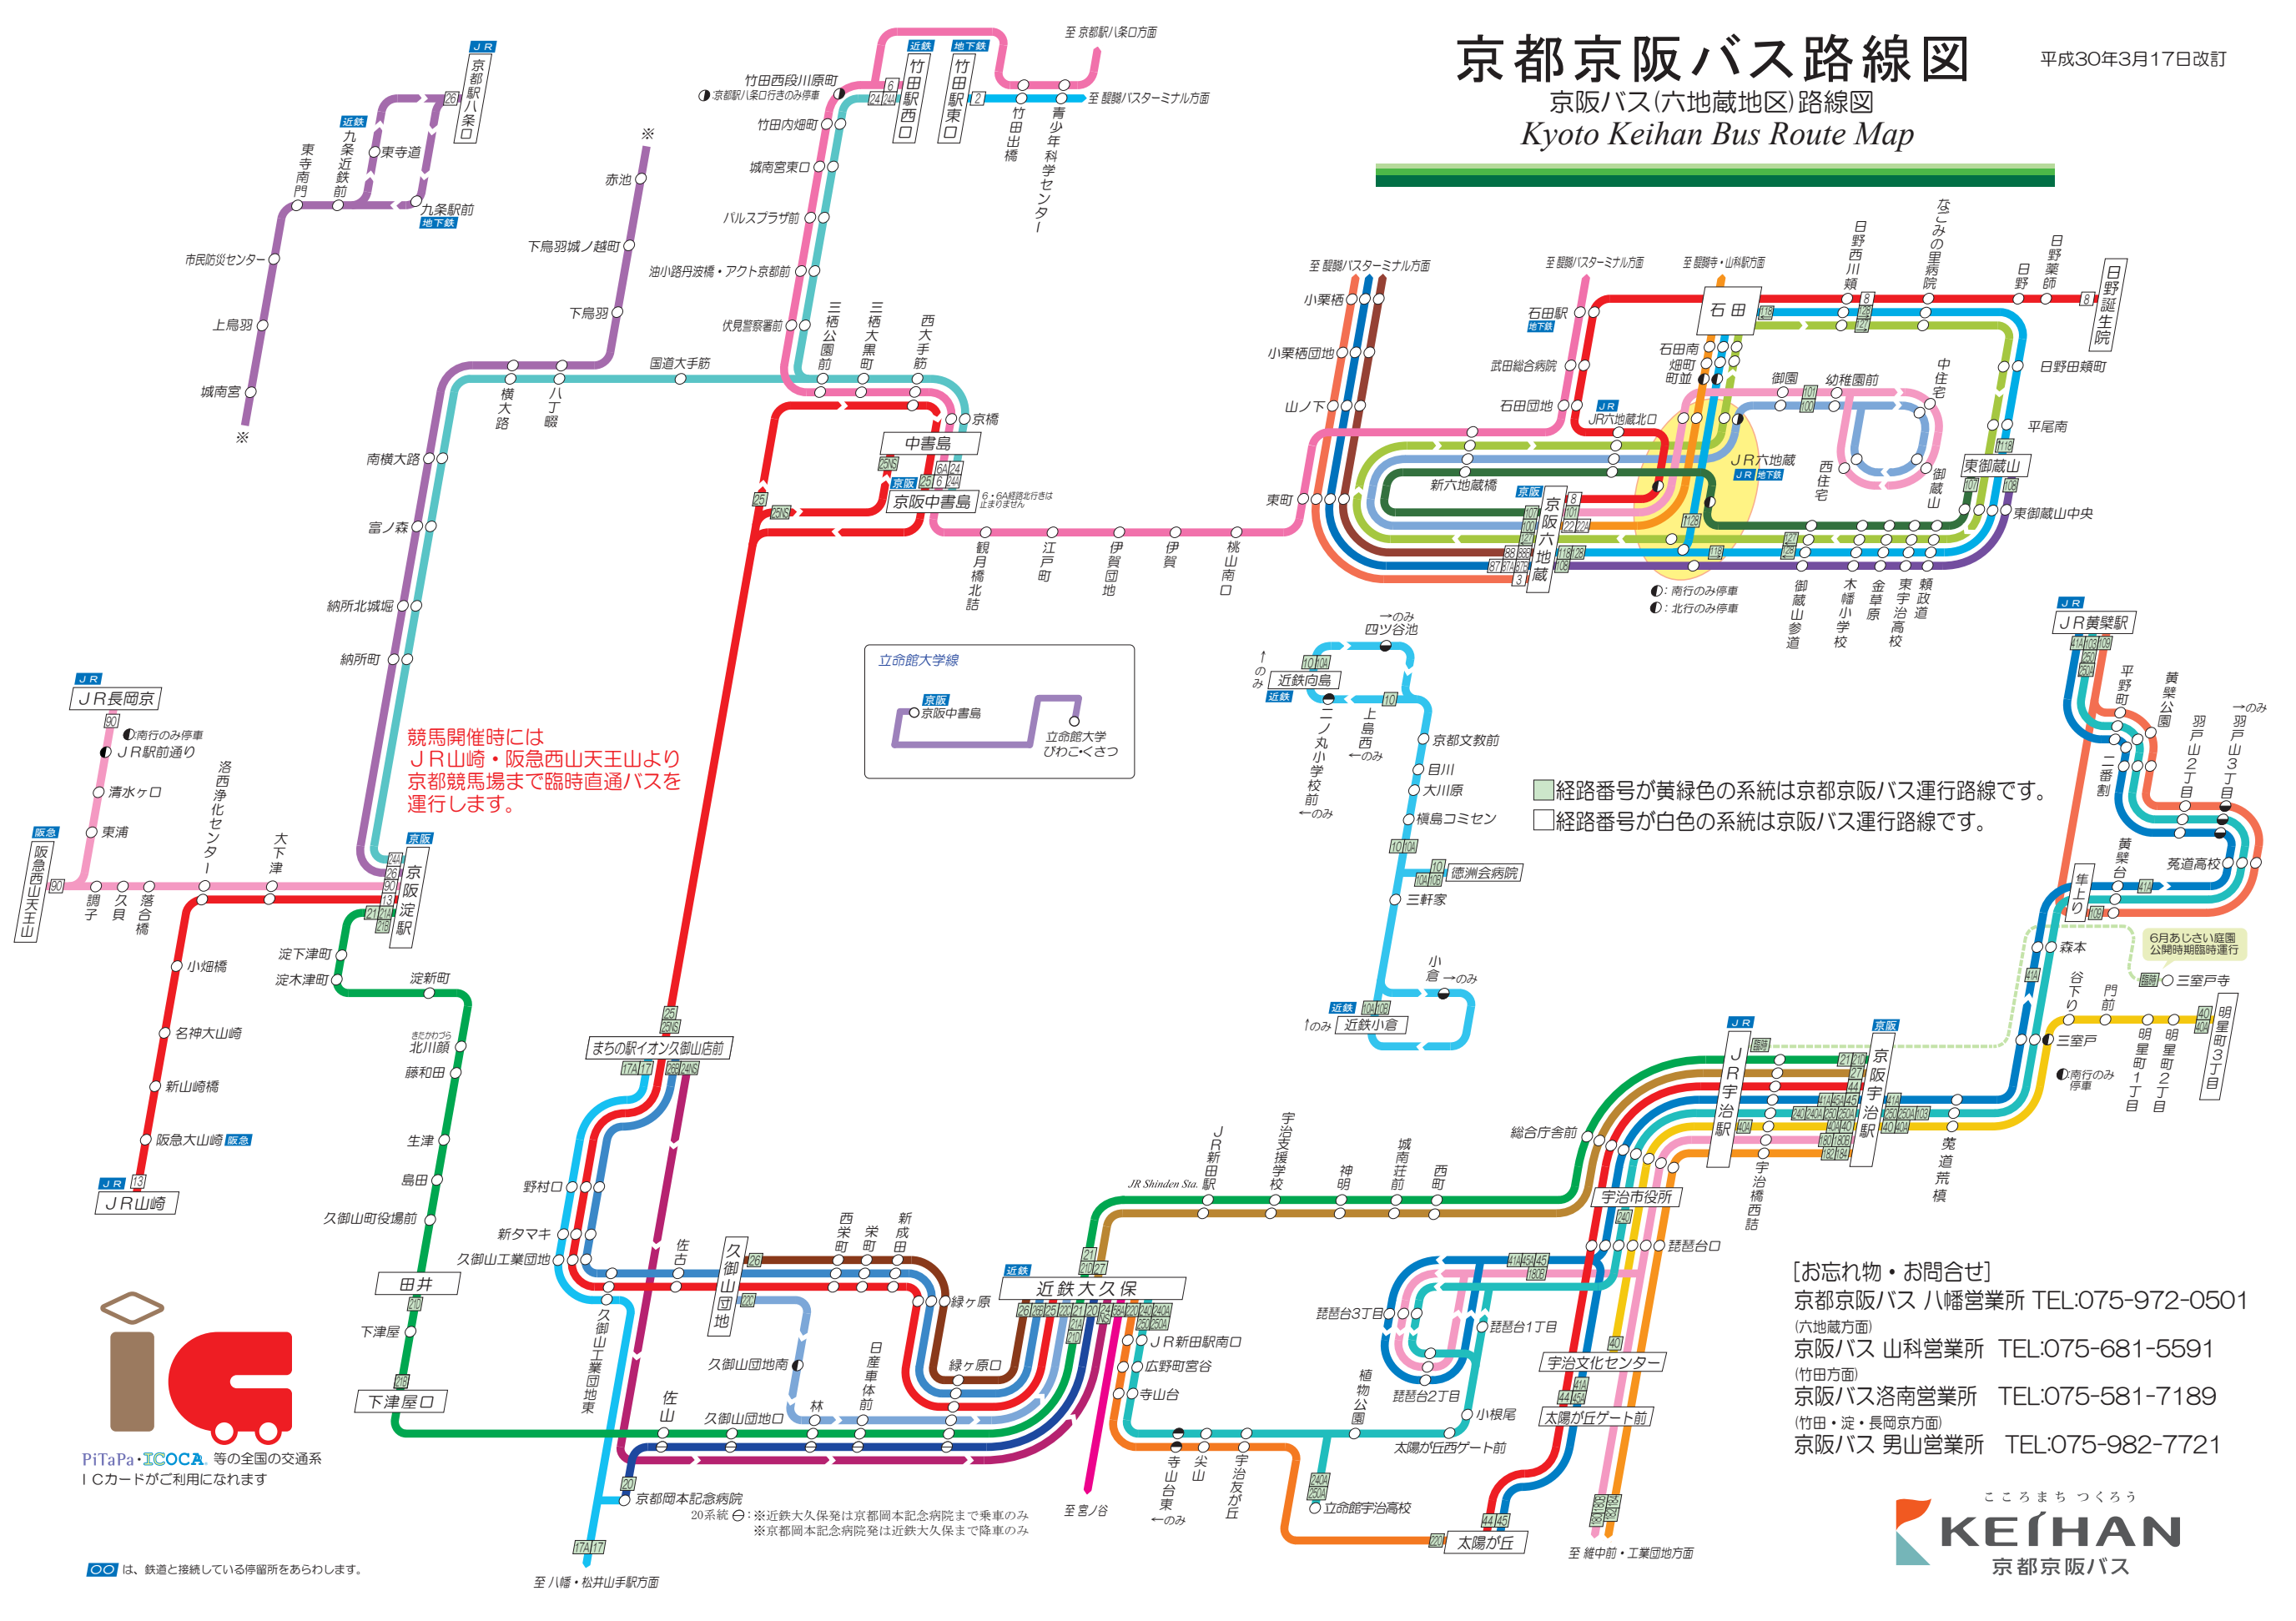

# 京都京阪バス路線図

平成30年3月17日改訂

## 京阪バス(六地藏地区)路線図 Kyoto Keihan Bus Route Map

競馬開催時には  
JR山崎・阪急西山天王山より  
京都競馬場まで臨時直通バスを  
運行します。

■ 経路番号が黄緑色の系統は京都京阪バス運行路線です。  
□ 経路番号が白色の系統は京阪バス運行路線です。

[お忘れ物・お問合せ]  
京都京阪バス 八幡営業所 TEL:075-972-0501  
(六地藏方面)  
京阪バス 山科営業所 TEL:075-681-5591  
(竹田方面)  
京阪バス 洛南営業所 TEL:075-581-7189  
(竹田・淀・長岡京方面)  
京阪バス 男山営業所 TEL:075-982-7721

○は、鉄道と接続している停留所をあらわします。