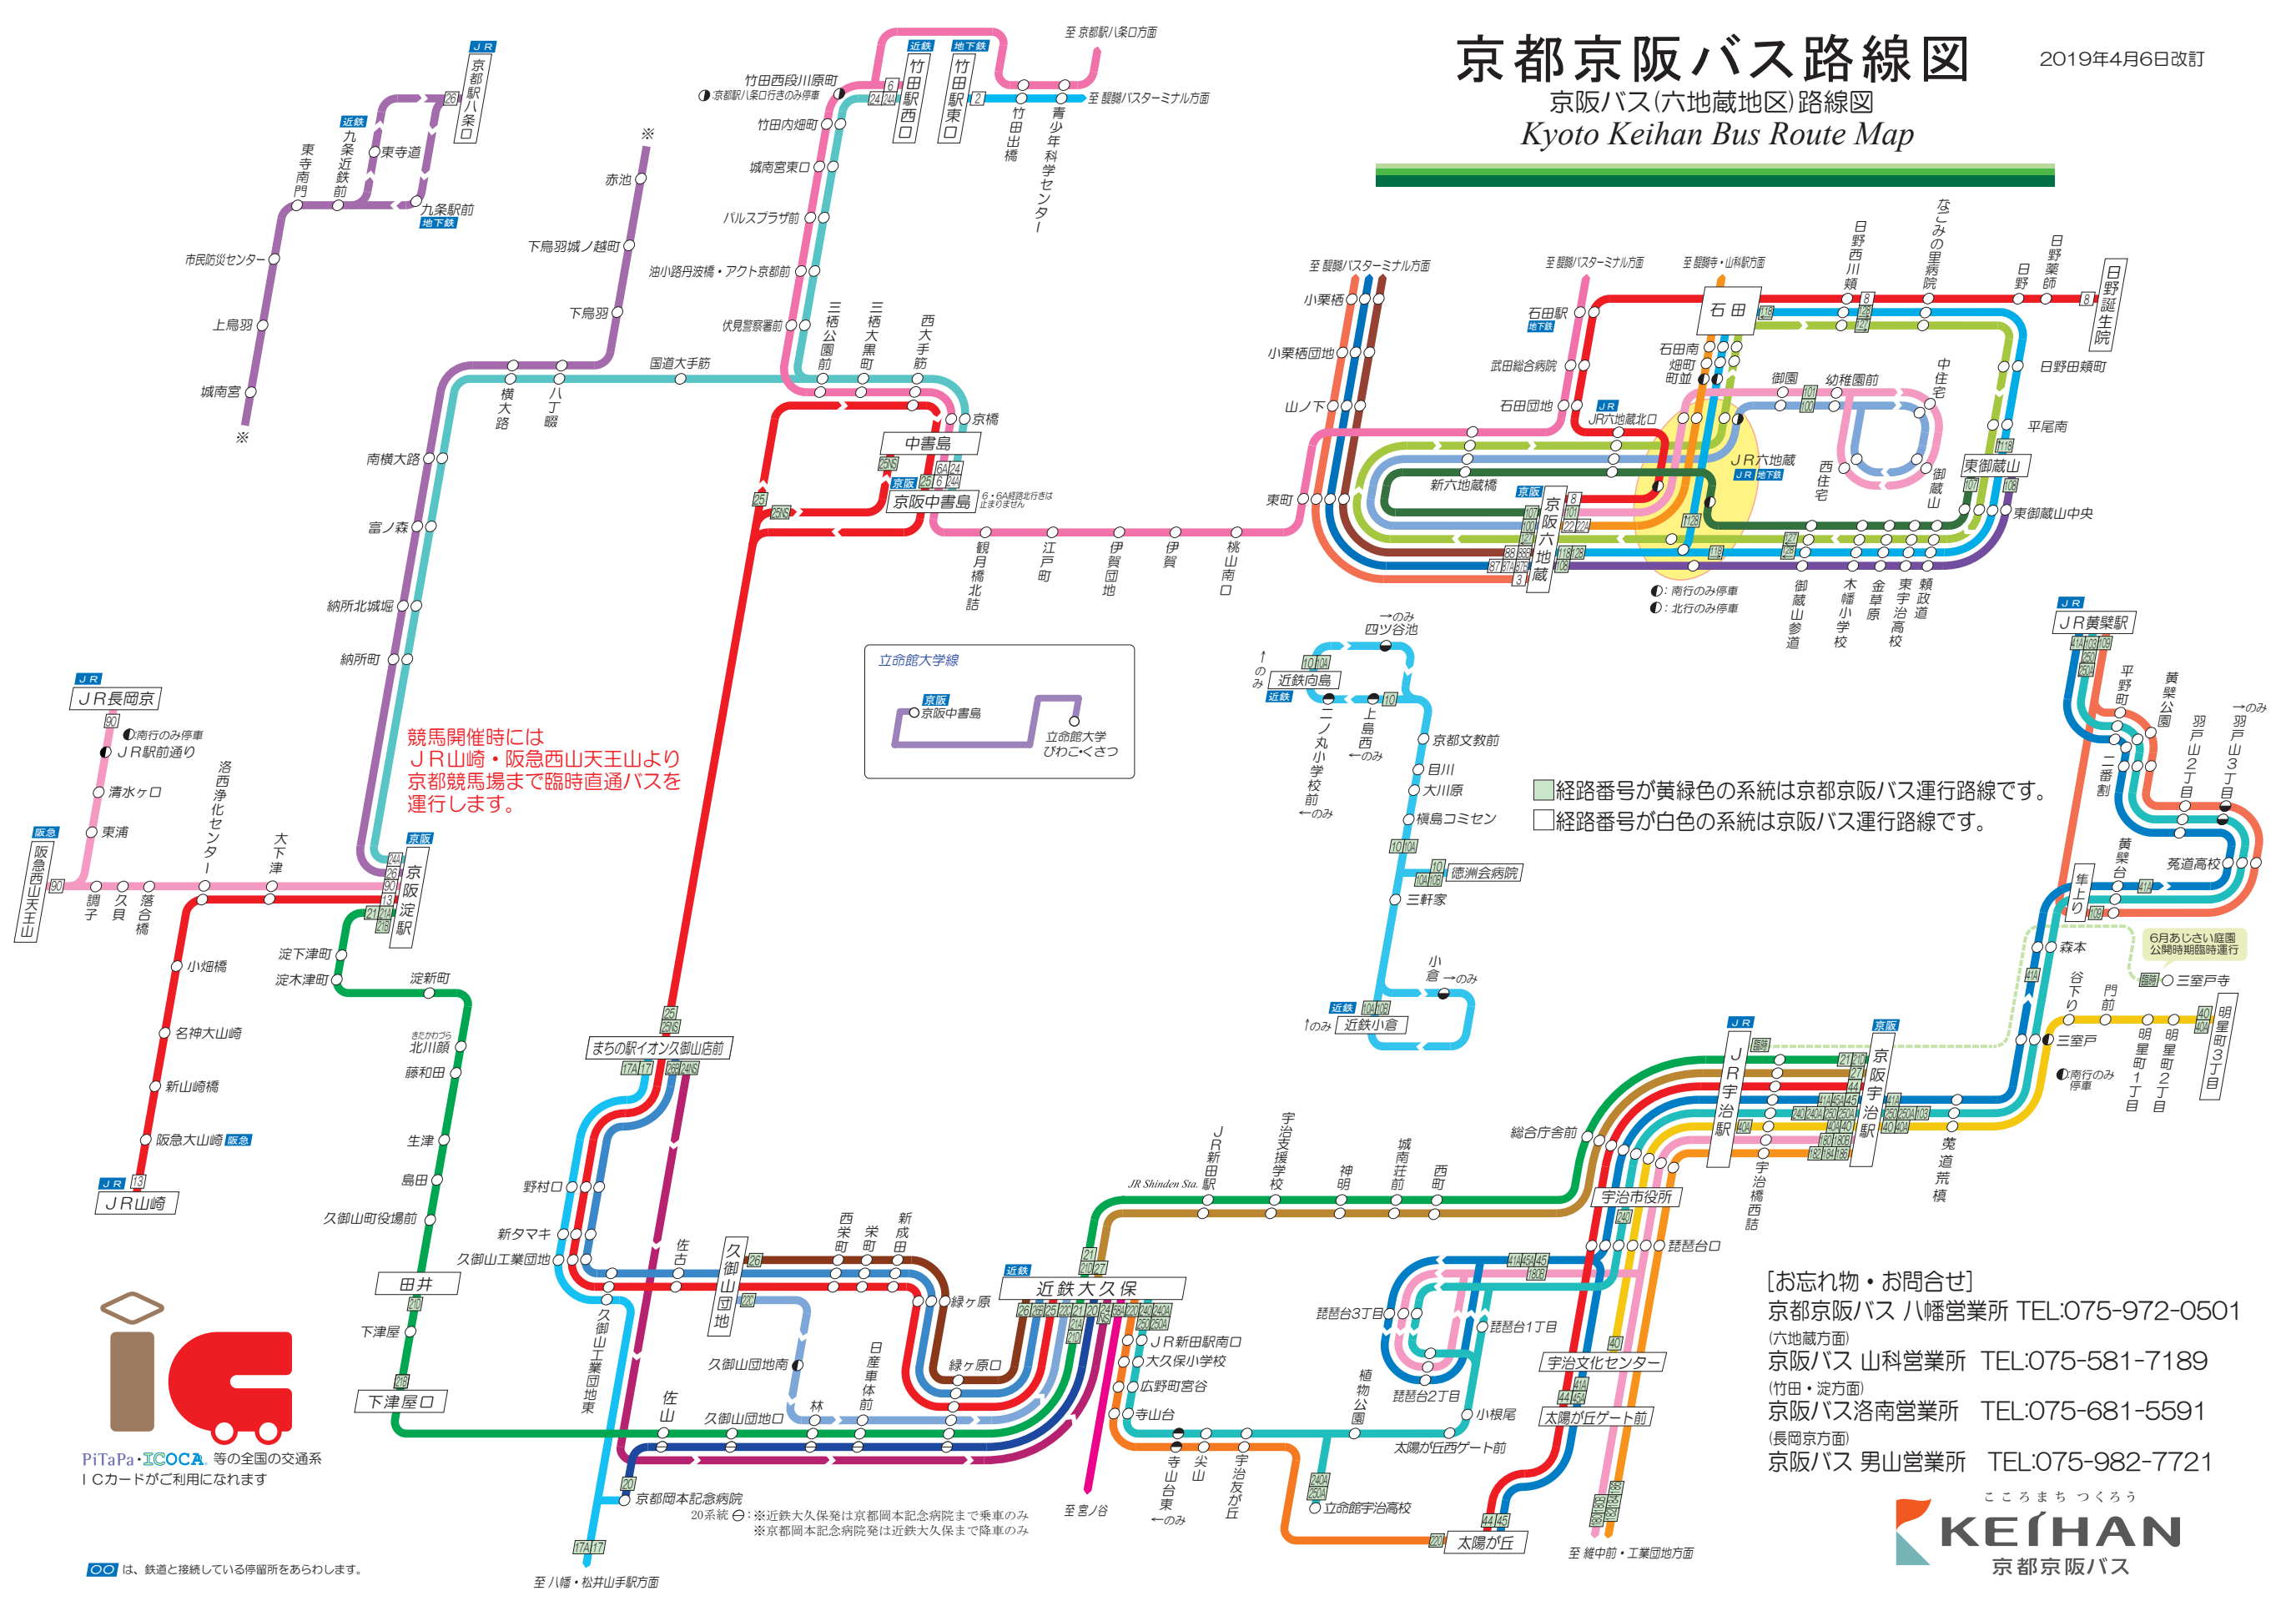

# 京都京阪バス路線図

2019年4月6日改訂

## 京阪バス(六地藏地区)路線図 Kyoto Keihan Bus Route Map

競馬開催時には  
JR山崎・阪急西山天王山より  
京都競馬場まで臨時直通バスを  
運行します。

■経路番号が黄緑色の系統は京都京阪バス運行路線です。  
□経路番号が白色の系統は京阪バス運行路線です。

[お忘れ物・お問合せ]  
京都京阪バス 八幡営業所 TEL:075-972-0501  
(六地藏方面)  
京阪バス 山科営業所 TEL:075-581-7189  
(竹田・淀方面)  
京阪バス洛南営業所 TEL:075-681-5591  
(長岡京方面)  
京阪バス 男山営業所 TEL:075-982-7721

PiTaPa・ICOCA 等の全国の交通系  
ICカードがご利用になれます

○は、鉄道と接続している停留所をあらわします。