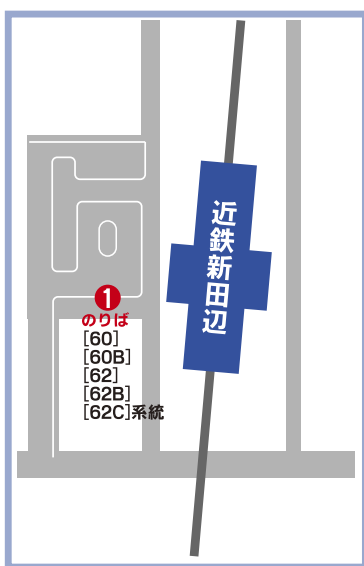

JR京田辺・近鉄新田辺発

JR京田辺発

Aのりば

平日					
系統	60	60B	62	62B	62C
6					59
7		43			19
8			56		01
9					
10					
11					
12					
13					
14					
15					
16			01	31	
17			01	31	
18			01	31	
19			01	31	
20			01 31		
21			01 31		
22	16				

土曜 休日			
系統	62	62B	62C
6			
7	03		36
8	56		01
9			
10			
11			
12			
13			
14			
15			
16		31	
17	01	31	
18	31		
19	31		
20	31		
21	31		
22			

Bのりば

平日		
系統	62	62B
6		
7		
8		
9	57	
10	57	
11	57	
12	57	
13	57	
14	32	
15	02	32
16		
17		
18		
19		
20		
21		
22		

土曜 休日		
系統	62	62B
6		
7		
8		
9	57	
10	57	
11	57	
12	57	
13	57	
14	32	
15	32	
16		
17		
18		
19		
20		
21		
22		

太字=宇治田原方面の自治会館前、緑苑坂東は経由しません。

近鉄新田辺発

1番のりば

平日					
系統	60	60B	62	62B	62C
6					58
7		42			18
8			55		00
9			55		
10			55		
11			55		
12			55		
13			55		
14			30		
15			00	30	
16			00	30	
17			00	30	
18			00	30	
19			00	30	
20			00 30		
21			00 30		
22	15				

土曜 休日			
系統	62	62B	62C
6			
7	02		35
8	55		00
9	55		
10	55		
11	55		
12	55		
13	55		
14	30		
15	30		
16		30	
17	00	30	
18	30		
19	30		
20	30		
21	30		
22			

太字=宇治田原方面の自治会館前、緑苑坂東は経由しません。