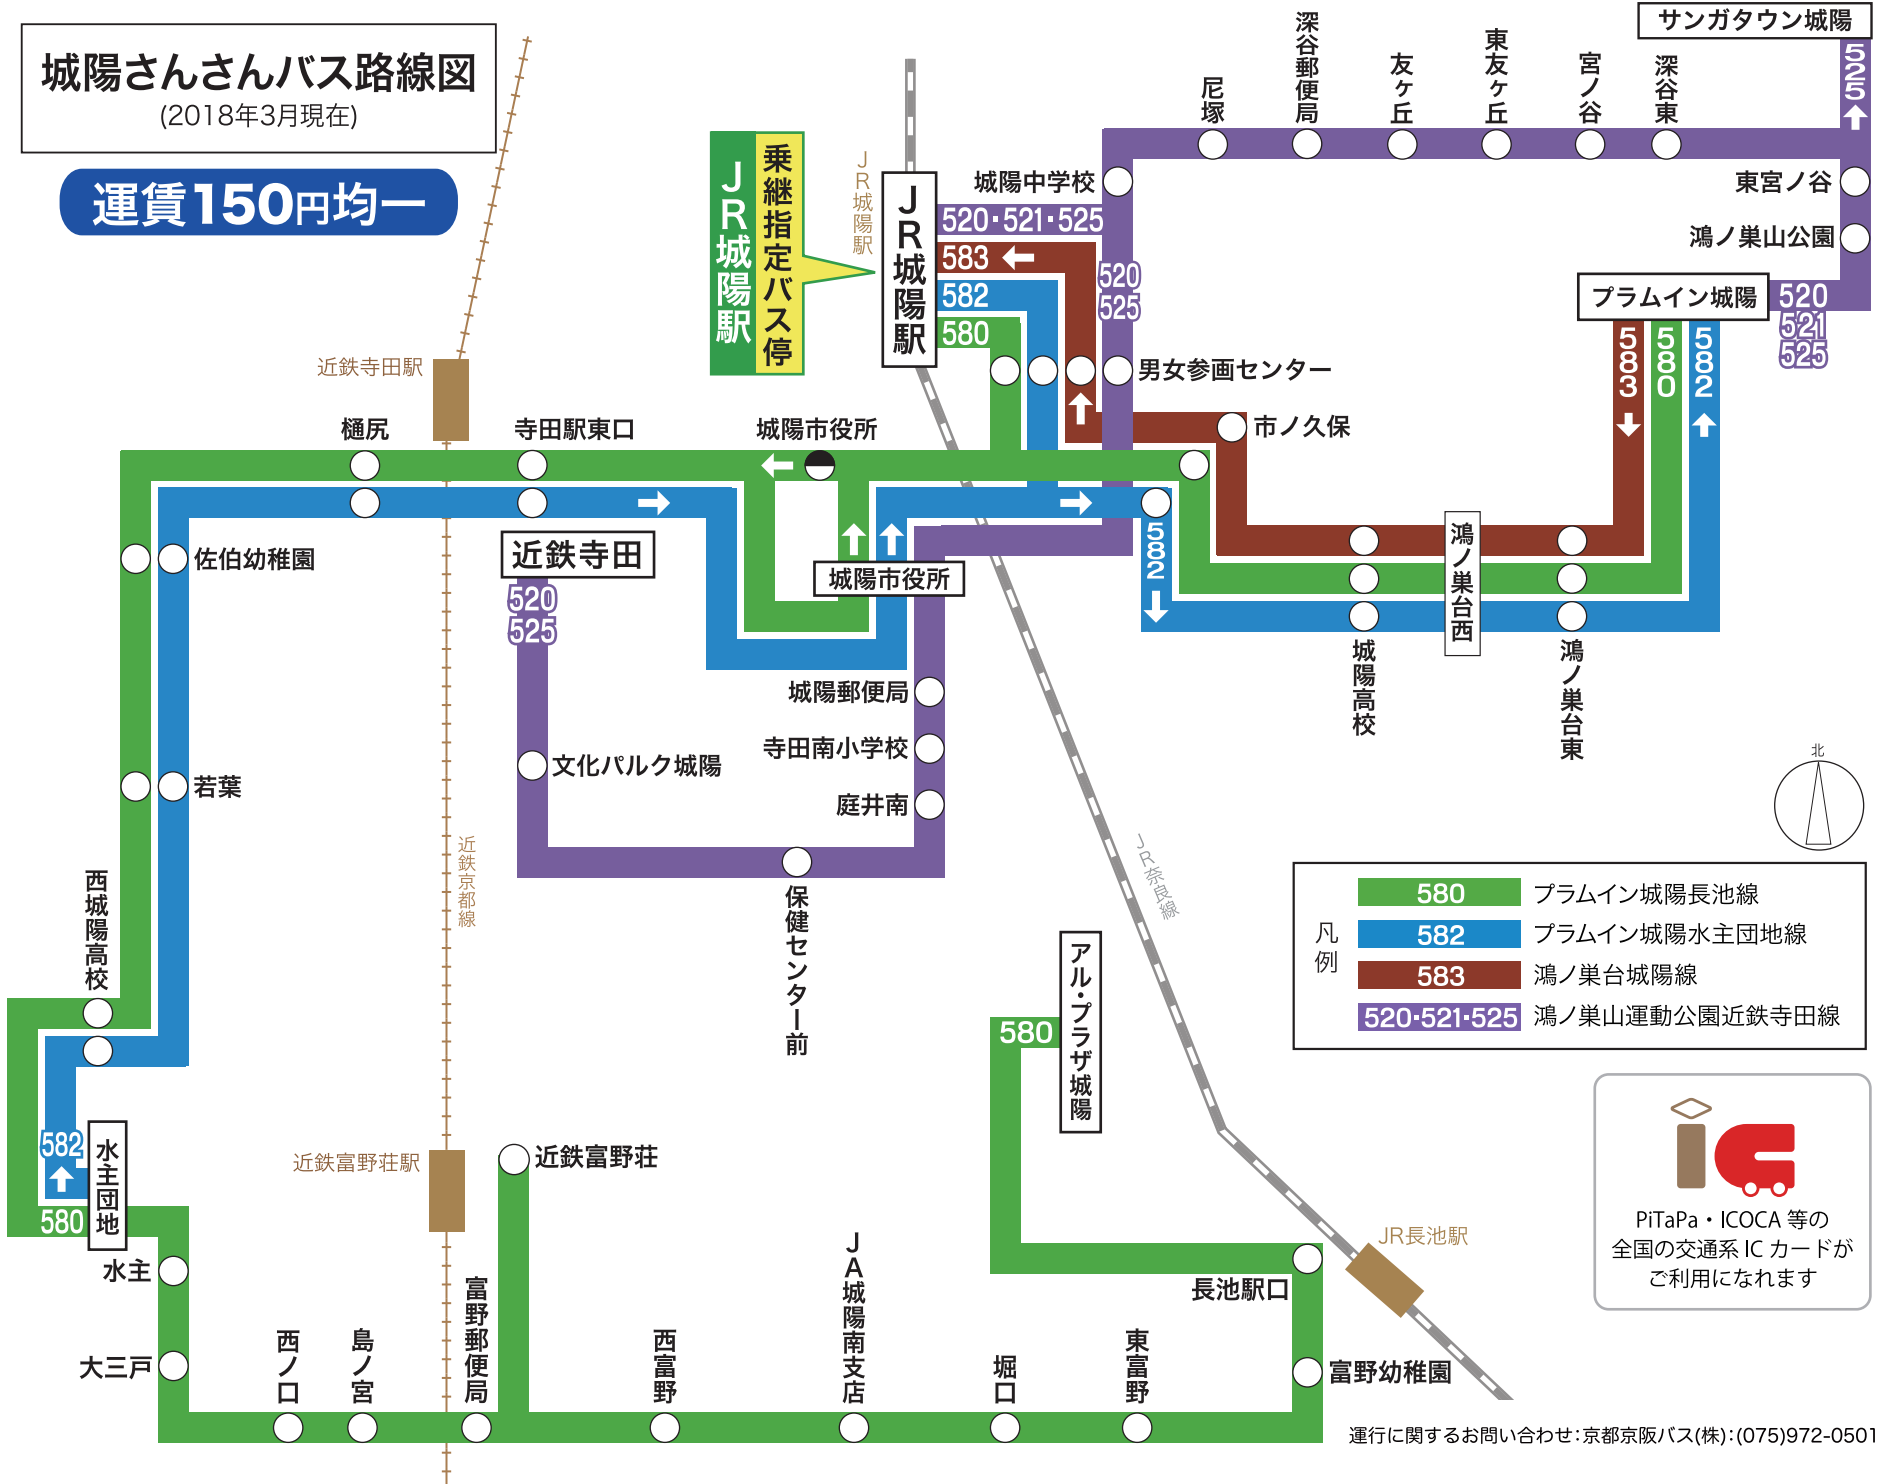

城陽さんさんバス路線図

(2018年3月現在)

運賃150円均一

580	プラムイン城陽長池線
582	プラムイン城陽水主団地線
583	鴻ノ巣台城陽線
520-521-525	鴻ノ巣山運動公園近鉄寺田線

 PiTaPa・ICOCA等の
 全国の交通系ICカードが
 ご利用になれます

運行に関するお問い合わせ: 京都京阪バス(株): (075)972-0501