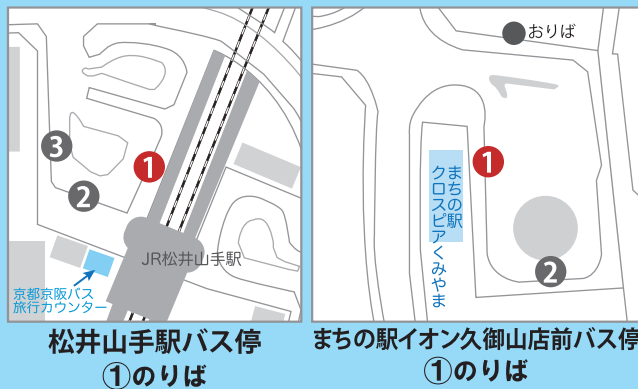

のりば

主な運賃・定期運賃

乗車地	降車地	片道運賃	定期旅客運賃 通勤定期		
			1ヶ月	3ヶ月	6ヶ月
松井山手駅	上津屋工業団地	230円	9,240円	26,330円	49,900円
松井山手駅	京都岡本記念病院	250円	10,080円	28,730円	54,430円
松井山手駅	久御山工業団地	270円	10,920円	31,120円	58,970円
松井山手駅	まちの駅イオン久御山店前	300円	12,180円	34,710円	65,770円
京都岡本記念病院	まちの駅イオン久御山店前	210円	8,400円	23,940円	45,360円

定期券発売所

- まちの駅クロスピアくみやま内
- 松井山手駅前 京都京阪バス旅行カウンター

このほかのイオン松井山手線取扱定期券発売所についてはHPまたはお電話でお問い合わせください