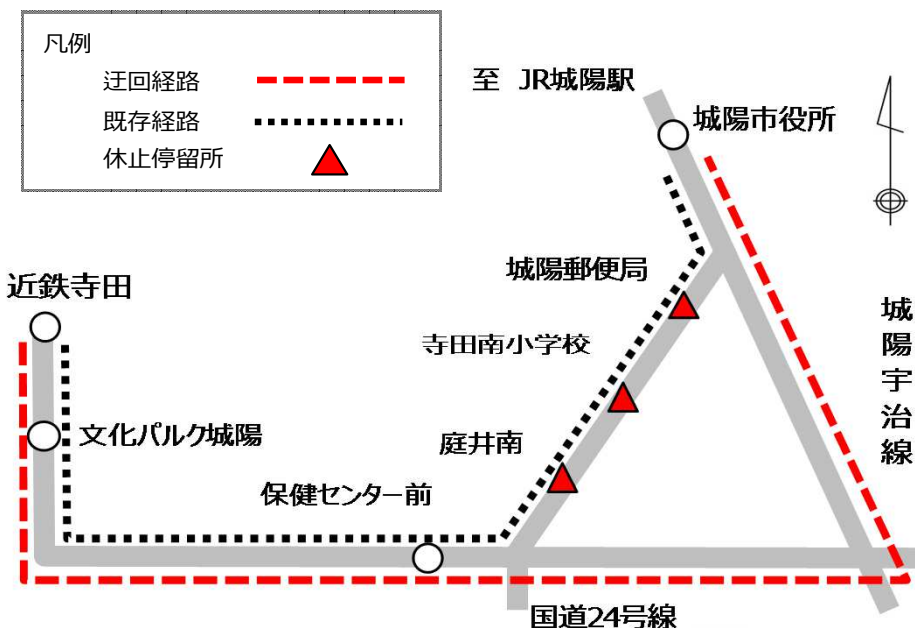

城陽マラソン大会によるバスの運行について

いつも城陽さんさんバスご利用下さいまして、誠にありがとうございます。

第36回城陽マラソン大会による交通規制に伴い、バスの運行を下記のとおり、一部迂回運行ならびに迂回運行にかかる停留所の休止をいたしますので、あわせてご了承くださいませよう、お願いいたします。

実施日 2019年 3月 10日 (日) *雨天決行

時間帯 10:00 ~ 13:00頃まで

迂回する路線 **520** **525** 号経路 近鉄寺田 ⇄ JR城陽駅 ⇄ プラムイン城陽

休止停留所 城陽郵便局 ・ 寺田南小学校 ・ 庭井南

(迂回運行により休止する停留所)

停留所	プラムイン城陽 発 → JR城陽駅 経由 → 近鉄寺田 行き						
プラムイン城陽 (発)	09:58	10:26	10:58	11:28	11:58	12:26	
城陽市役所	10:15	10:45	11:15	11:45	12:15	12:45	
(城陽郵便局)	(10:16)	(10:46)	(11:16)	(11:46)	(12:16)	(12:46)	休 止
(寺田南小学校)	(10:17)	(10:47)	(11:17)	(11:47)	(12:17)	(12:47)	
(庭井南)	(10:18)	(10:48)	(11:18)	(11:48)	(12:18)	(12:48)	
保健センター前	10:19	10:49	11:19	11:49	12:19	12:49	
近鉄寺田 (着)	10:22	10:52	11:22	11:52	12:22	12:52	

停留所	近鉄寺田 発 → JR城陽駅 経由 → プラムイン城陽 行き						
近鉄寺田 (発)	09:56	10:26	10:56	11:26	11:56	12:26	12:56
保健センター前	09:59	10:29	10:59	11:29	11:59	12:29	12:59
(庭井南)	(10:00)	(10:30)	(11:00)	(11:30)	(12:00)	(12:30)	(13:00)
(寺田南小学校)	(10:01)	(10:31)	(11:01)	(11:31)	(12:01)	(12:31)	(13:01)
(城陽郵便局)	(10:02)	(10:32)	(11:02)	(11:32)	(12:02)	(12:32)	(13:02)
城陽市役所	10:03	10:33	11:03	11:33	12:03	12:33	13:03
プラムイン城陽 (着)	10:22	10:50	11:22	11:50	12:20	12:50	13:22