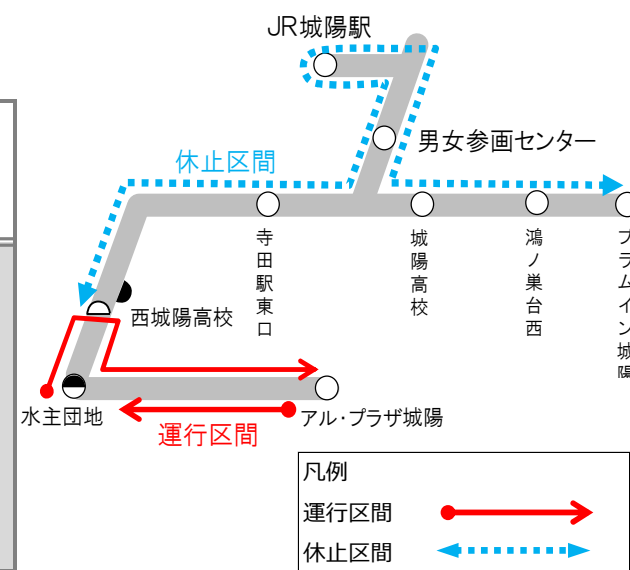

水度神社祭礼による一部区間の運休について

いつも城陽さんさんバスをご利用下さいまして、ありがとうございます。

水度神社祭礼に伴う通行規制により、プラムイン城陽～アル・プラザ城陽間において下記のとおり変更いたします。

ご利用のお客様には大変ご迷惑をおかけいたしますが、あらかじめご了承ください。

◇実施日 2023年 9月 30日(土) 13:00～16:50頃

10月 2日(月) 13:00～16:50頃

◇運休区間 [580] プラムイン城陽～鴻ノ巣台～JR城陽駅～寺田駅東口～水主団地

◇折返運行 [580] 水主団地～アル・プラザ城陽 (一部時刻及び経路を変更して折返し運行します)

◇一部運休及び折り返し運行時刻表 [580] プラムイン城陽長池線

プラムイン城陽	(13:29)	(14:29)	(15:29)	(16:29)	(運休)
鴻ノ巣台西	(13:32)	(14:32)	(15:32)	(16:32)	
JR城陽駅	(13:41)	(14:41)	(15:41)	(16:41)	
城陽市役所	(13:44)	(14:44)	(15:44)	(16:44)	
寺田駅東口	(13:46)	(14:46)	(15:46)	(16:46)	
水主団地(着)	(13:56)	(14:56)	(15:56)	(16:56)	
※水主団地(発)	13:54	14:54	15:54	16:54	運行
※西城陽高校	13:55	14:55	15:55	16:55	
近鉄富野荘	14:03	15:03	16:03	17:03	
アル・プラザ城陽	14:13	15:13	16:13	17:13	

アル・プラザ城陽	12:30	13:30	14:30	15:30	運行
近鉄富野荘	12:40	13:40	14:40	15:40	
水主団地(着)	12:47	13:47	14:47	15:47	
水主団地(発)	(12:49)	(13:49)	(14:49)	(15:49)	(運休)
西城陽高校	(12:50)	(13:50)	(14:50)	(15:50)	
寺田駅東口	(12:57)	(13:57)	(14:57)	(15:57)	
城陽市役所	(12:59)	(13:59)	(14:59)	(15:59)	
JR城陽駅	(13:07)	(14:07)	(15:07)	(16:07)	
鴻ノ巣台西	(13:12)	(14:12)	(15:12)	(16:12)	
プラムイン城陽	(13:15)	(14:15)	(15:15)	(16:15)	

※上記時刻表の水主団地、西城陽高校のアル・プラザ城陽行は時刻を変更してJR城陽駅行バス停より発車します。