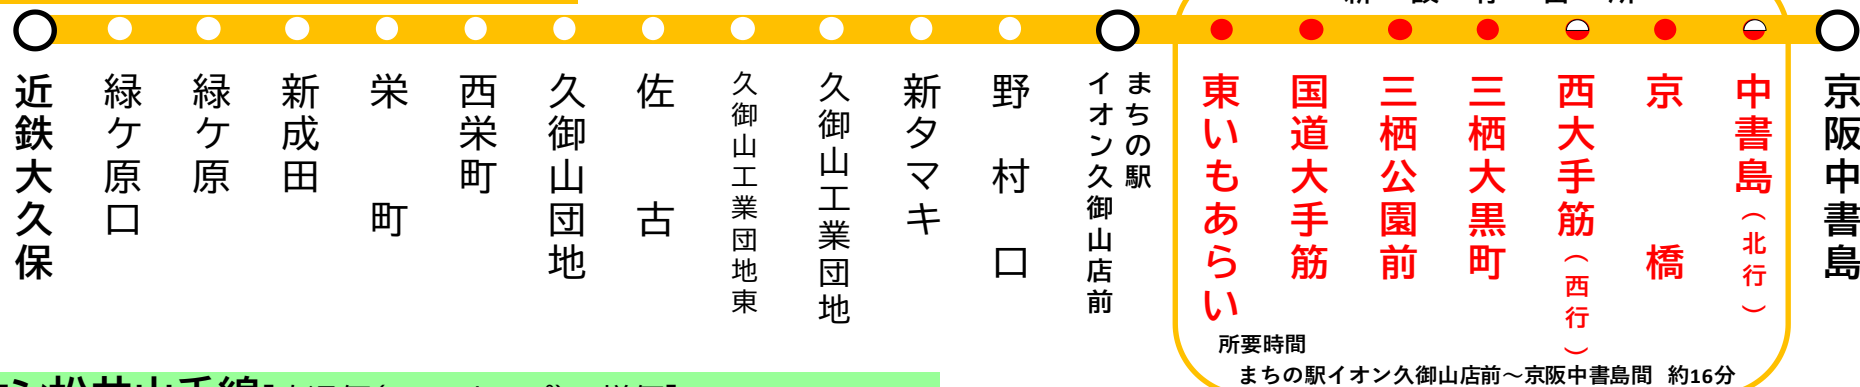

ダイヤ改定等のお知らせ

日頃より、京都京阪バスをご利用頂きまして、誠にありがとうございます。

2021年7月22日(木・祝)より下記のとおり運行経路および時刻の変更を実施いたします。詳しくは[こちらのPDF](#)または各停留所時刻表をご覧ください。

<改定内容>

①大久保中書島線[運行経路および停留所の新設、時刻の変更]

[25]号経路の「まちの駅イオン久御山店前」～「西大手筋間」の運行経路を洛南道路から国道1号線へ変更するとともに停留所を新設いたします。また、「西大手筋」「中書島」からの「まちの駅イオン久御山店前」→「近鉄大久保」方面行きのものりばを変更いたしますのでご注意ください。

運行経路と新設バス停

※当路線の定期券の設定は、京都京阪バス専用です。京阪バス、京都市交通局の定期券はご利用頂けません。
※京都市発行の敬老乗車証はご利用頂けません。

②イオン松井山手線[直通便(ノンストップ)の増便]

まちの駅イオン久御山店前発(ノンストップ)→高速京田辺前・松井山手駅行きを増便いたします(平日朝2便)

◇[17NS]号経路《平日》6:53発→松井山手駅7:13着、7:53発→松井山手着8:13着

③大久保宮ノ谷線[時刻の変更]

[58A]号経路 近鉄大久保～宮ノ谷の時刻を変更いたします。(運行回数の変更はございません)

◇《平日》 昼間時間帯(9:00～17:00)を20分間隔に統一いたします。その他時間帯においても時刻の変更を行います。(平日・土休)

◇《平日》 近鉄大久保発→宮ノ谷・深谷行きの【終発】を22:09→22:04発へ繰り上げます。

④立場線、黄檗宇治大久保線[時刻・行先の変更]

◇[180]号経路《平日》 京阪宇治駅→維中前行きの【終発】を21:25→21:35発へ繰り下げます。

◇[240]号経路《平日》 21:09発 近鉄大久保→宇治市役所行きを「京阪宇治駅」行きに変更いたします。

<お問い合わせ先> 京都京阪バス株式会社 八幡営業所 075-972-0501 管理部業務課 075-981-8800(平日のみ)