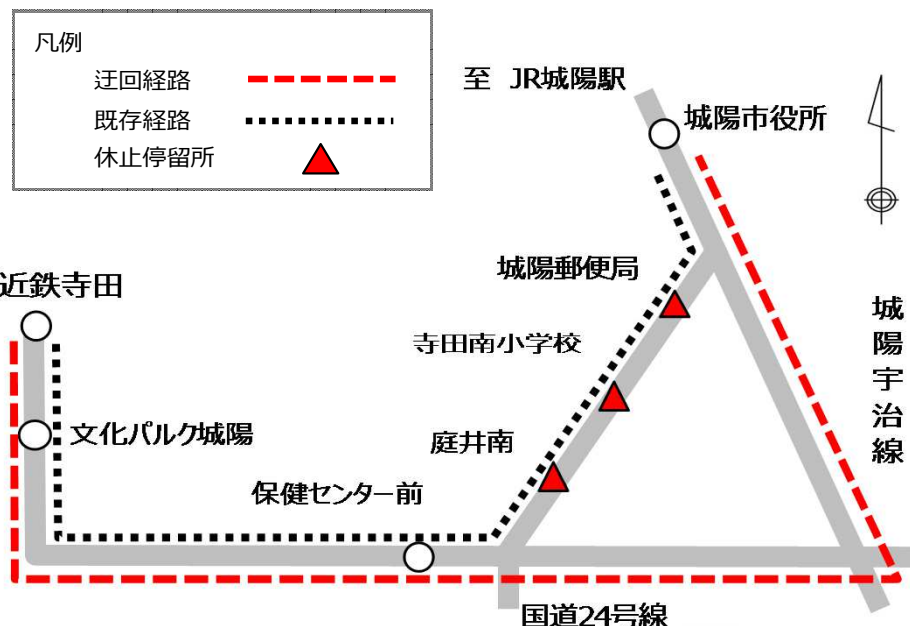

城陽マラソン大会によるバスの運行について

いつも城陽さんさんバスご利用下さいまして、誠にありがとうございます。

第35回城陽マラソン大会による交通規制に伴い、バスの運行を下記のとおり、一部迂回運行ならびに迂回運行にかかる停留所の休止をいたしますので、あわせてご了承くださいませよう、お願いいたします。

実施日 2018年 3月 11日 (日) *雨天決行

時間帯 10:00 ~ 13:00頃まで

迂回する路線 520 525 号経路 近鉄寺田 ⇔ JR城陽駅 ⇔ プラムイン城陽

休止停留所 城陽郵便局 ・ 寺田南小学校 ・ 庭井南

(迂回運行により休止する停留所)

停留所	プラムイン城陽 発 → JR城陽駅 経由 → 近鉄寺田 行き						
プラムイン城陽 (発)	09:58	10:26	10:58	11:28	11:58	12:26	
城陽市役所	10:15	10:45	11:15	11:45	12:15	12:45	
(城陽郵便局)	(10:16)	(10:46)	(11:16)	(11:46)	(12:16)	(12:46)	休止
(寺田南小学校)	(10:17)	(10:47)	(11:17)	(11:47)	(12:17)	(12:47)	
(庭井南)	(10:18)	(10:48)	(11:18)	(11:48)	(12:18)	(12:48)	
保健センター前	10:19	10:49	11:19	11:49	12:19	12:49	
近鉄寺田 (着)	10:22	10:52	11:22	11:52	12:22	12:52	

停留所	近鉄寺田 発 → JR城陽駅 経由 → プラムイン城陽 行き						
近鉄寺田 (発)	09:56	10:26	10:56	11:26	11:56	12:26	12:56
保健センター前	09:59	10:29	10:59	11:29	11:59	12:29	12:59
(庭井南)	(10:00)	(10:30)	(11:00)	(11:30)	(12:00)	(12:30)	(13:00)
(寺田南小学校)	(10:01)	(10:31)	(11:01)	(11:31)	(12:01)	(12:31)	(13:01)
(城陽郵便局)	(10:02)	(10:32)	(11:02)	(11:32)	(12:02)	(12:32)	(13:02)
城陽市役所	10:03	10:33	11:03	11:33	12:03	12:33	13:03
プラムイン城陽 (着)	10:22	10:50	11:22	11:50	12:20	12:50	13:22

お問い合わせ先
京都京阪バス(株) 八幡営業所 ☎075-972-0501