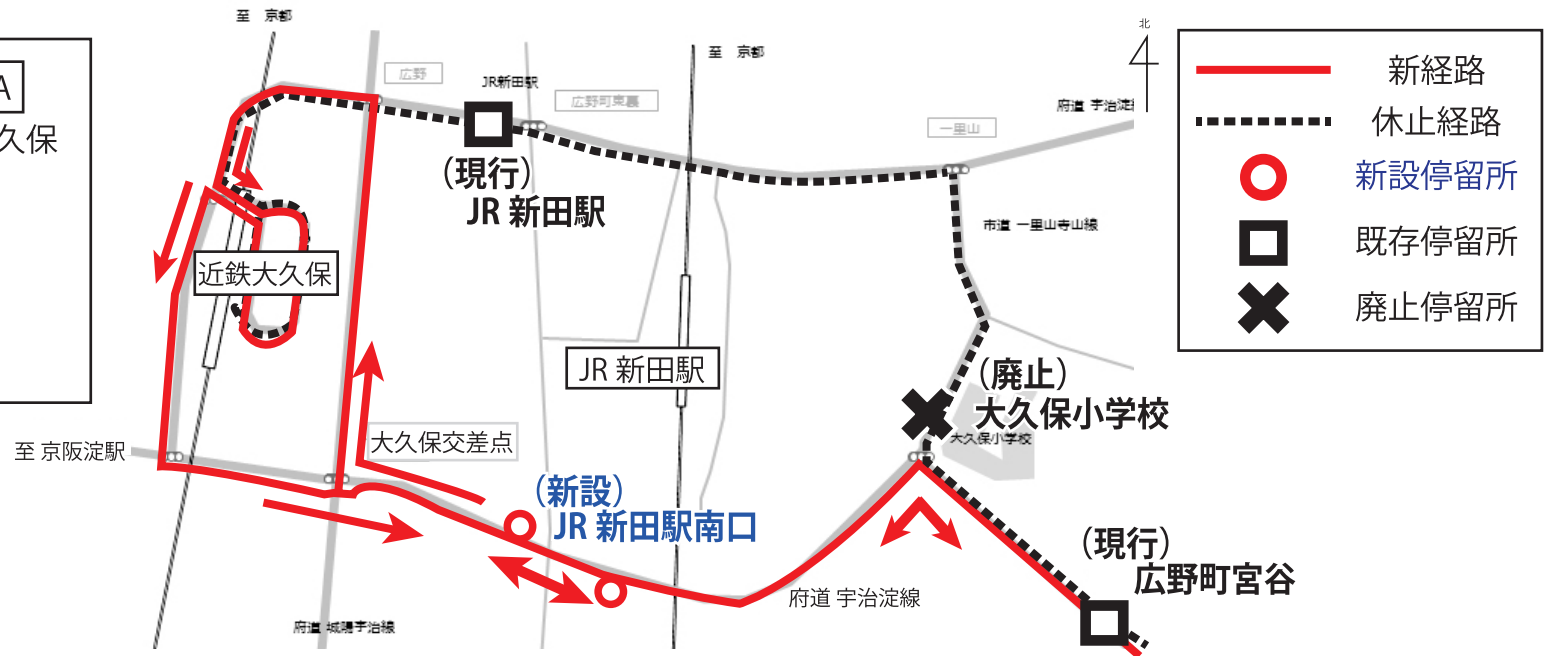

# 府道 新宇治淀線開通に伴う経路変更等について

いつも京都京阪バスをご利用くださいます、誠にありがとうございます。

府道 新宇治淀線開通に伴い、一部系統の運行経路を変更いたします。また、一部発車時刻の変更をいたしますので予めご了承ください。

**実施日** 平成28年8月7日(日)

**経路変更する系統** 240 240A 250 250A 220 NS (その他の系統は現行の通り JR 新田駅を通ります)

- ・上記系統の経路を近鉄大久保～大久保交差点～JR 新田駅南口～広野町宮谷に変更します。
- ・停留所の新設 JR 新田駅南口、廃止大久保小学校 (JR 新田駅南口か広野町宮谷でご利用願います)

240	240A	250	250A
JR 黄檗駅・京阪宇治駅⇔近鉄大久保			
220			
太陽が丘⇔近鉄大久保			
NS			
立命館宇治中学高校直行便			

## 時刻変更

- 21 京阪宇治駅→近鉄大久保駅→京阪淀駅 系統  
(平日) 京阪宇治駅 22:12 発を 22:13 発に変更 (近鉄大久保以遠は現行通り)
- 21 京阪淀駅→近鉄大久保駅→京阪宇治駅 系統  
(平日) 近鉄大久保駅 22:40 発を 22:42 発に変更 (京阪淀駅～緑ヶ原口の間は現行通り)